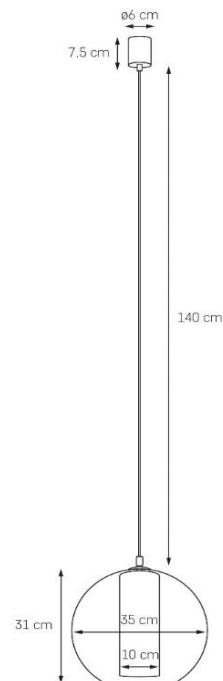

Karta produktu

NAZWA PRODUKTU	MERIDA BLACK L
NR PRODUKTU	11098107
EAN	5902047306877

PARAMETRY PRODUKTU	
PRODUCENT	KASPA
KRAJ POCHODZENIA I MIEJSCE PRODUKCJI	POLSKA
MATERIAŁ WYKONANIA	SZKŁO/TKANINA/METAL
KOLOR	ABAŻUR SZAMPAŃSKI
ŹRÓDŁO ŚWIATŁA W KOMPLECIE	NIE
TYP GWINTU	E27
MOC	max 8W LED
NAPIĘCIE WEJŚCIOWE	~ 230V
KLASA SZCZELNOŚCI	IP20
WAGA NETTO	3,1 kg
MOŻLIWOŚĆ REGULACJI DŁUGOŚCI	TAK
GWARANCJA	24 m-ce
CERTYFIKAT EU	TAK

INFORMACJE DODATKOWE
SZKLANY KLOSZ
TUBA ABAŻUROWA WYKONANA Z TKANINY
CZARNY PRZEWÓD
DOSTĘPNOŚĆ ZAPASOWYCH KLOSZY