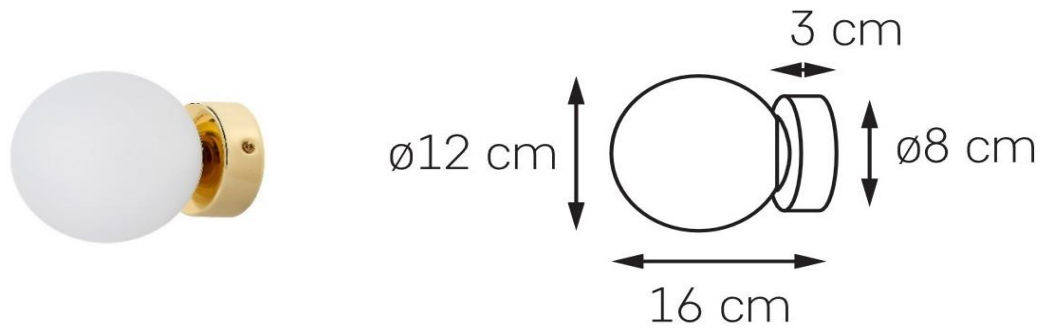

Karta produktu

NAZWA PRODUKTU	MIJA KINKIET
NR PRODUKTU	20764105
EAN	5902047304057

PARAMETRY PRODUKTU	
PRODUCENT	KASPA
KRAJ POCHODZENIA I MIEJSCE PRODUKCJI	POLSKA
MATERIAŁ WYKONANIA	METAL/SZKŁO
KOLOR	ZŁOTY/BIAŁY
ŹRÓDŁO ŚWIATŁA W KOMPLECIE	NIE
TYP GWINTU	E14
MOC	max 9W LED
NAPIĘCIE WEJŚCIOWE	~ 230V
KLASA SZCZELNOŚCI	IP44
WAGA NETTO	0,6 kg
GWARANCJA	24 m-ce
CERTYFIKAT EU	TAK

INFORMACJE DODATKOWE
SZKLANY KLOSZ OPAL
PODWYŻSZONY STOPIEŃ SZCZELNOŚCI - IP44
DOSTĘPNOŚĆ ZAPASOWYCH KLOSZY