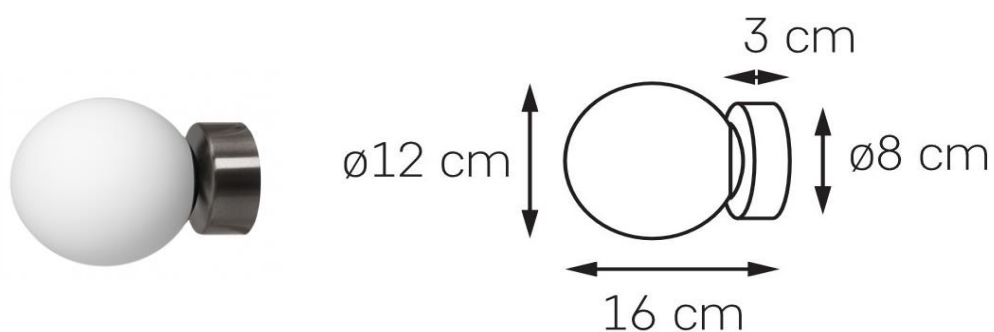

Karta produktu

NAZWA PRODUKTU	MIJA KINKIET
NR PRODUKTU	21085120
EAN	5902047308086

PARAMETRY PRODUKTU	
PRODUCENT	KASPA
KRAJ POCHODZENIA I MIEJSCE PRODUKCJI	POLSKA
MATERIAŁ WYKONANIA	METAL/SZKŁO
KOLOR	TYTAN SZCZOTKOWANY/BIAŁY
ŹRÓDŁO ŚWIATŁA W KOMPLECIE	NIE
TYP GWINTU	E14
MOC	max 9W LED
NAPIĘCIE WEJŚCIOWE	~ 230V
KLASA SZCZELNOŚCI	IP44
WAGA NETTO	0,6 kg
GWARANCJA	24 m-ce
CERTYFIKAT EU	TAK

INFORMACJE DODATKOWE
SZKLANY KLOSZ OPAL
PODWYŻSZONY STOPIEŃ SZCZELNOŚCI - IP44
DOSTĘPNOŚĆ ZAPASOWYCH KLOSZY