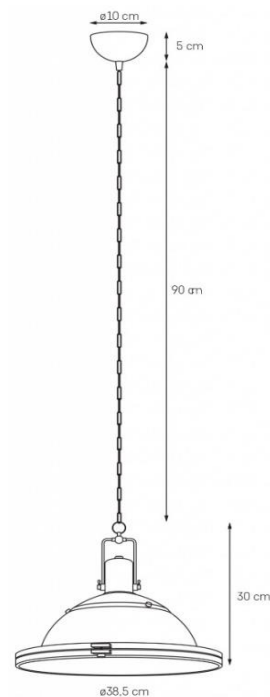

Karta produktu

NAZWA PRODUKTU		NAUTILIUS L
NR PRODUKTU	11134107	
EAN	5902047307430	

PARAMETRY PRODUKTU

PRODUCENT	KASPA
KRAJ POCHODZENIA I MIEJSCE PRODUKCJI	POLSKA
MATERIAŁ WYKONANIA	METAL/SZKŁO
KOLOR	KREMOWY/MOSIĄDZ SZCZOTKOWANY
ŹRÓDŁO ŚWIATŁA W KOMPLECIE	NIE
TYP GWINTU	E27
MOC	max 25W LED
NAPIĘCIE WEJŚCIOWE	~ 230V
KLASA SZCZELNOŚCI	IP20
WAGA NETTO	3,1 kg
MOŻLIWOŚĆ REGULACJI DŁUGOŚCI	TAK
GWARANCJA	24 m-ce
CERTYFIKAT EU	TAK

INFORMACJE DODATKOWE

METALOWY KŁOSZ ZE SZKLANĄ PRZESŁONĄ W KOLORZE BIAŁY MAT
ZAWIESZENIE: ŁANCUCH I PRZEWÓD W OPLOCIE W KOLORZE KREMOWYM
POWŁOKA MATOWA PROSZKOWA