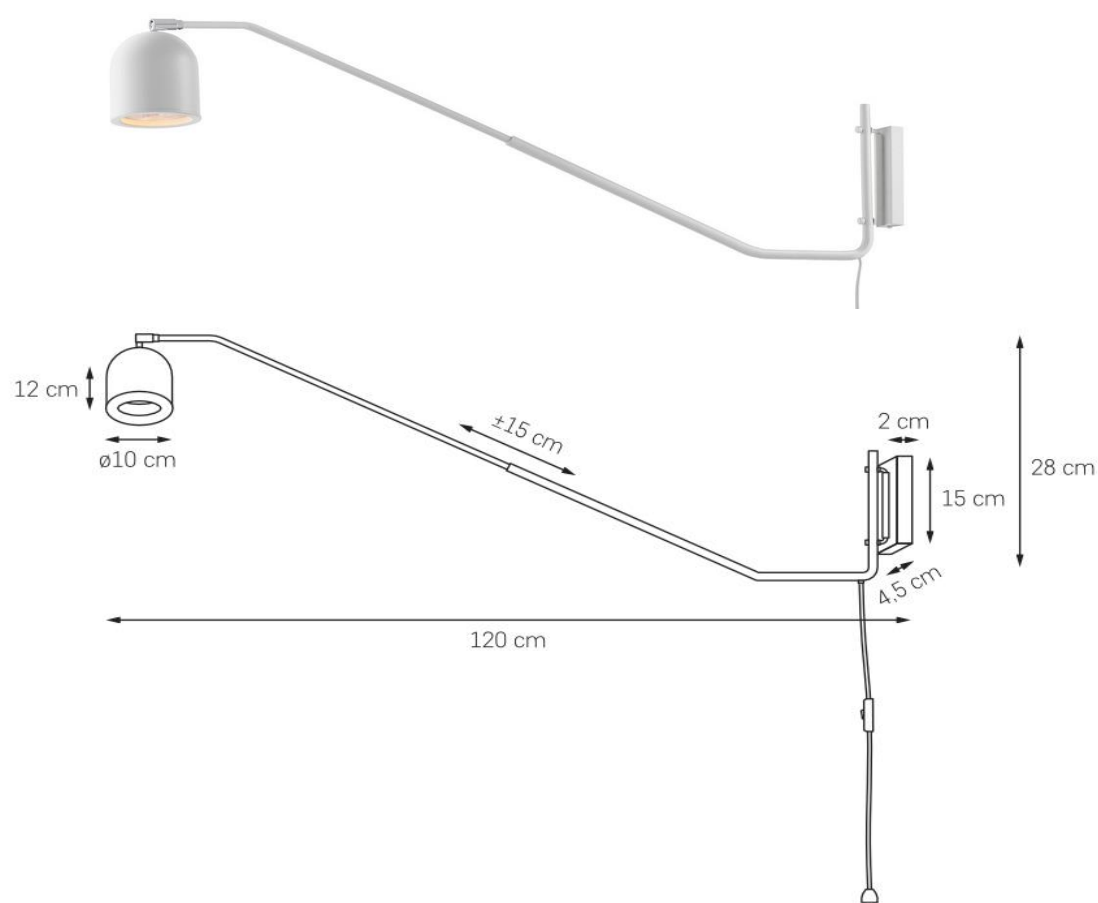

Karta produktu

NAZWA PRODUKTU	PURO Z PRZEWODEM
NR PRODUKTU	20813101
EAN	5902047304323

PARAMETRY PRODUKTU

PRODUCENT	KASPA
KRAJ POCHODZENIA I MIEJSCE PRODUKCJI	POLSKA
MATERIAŁ WYKONANIA	METAL
KOLOR	BIAŁY
ŹRÓDŁO ŚWIATŁA W KOMPLECIE	NIE
TYP GWINTU	GU10
MOC	max 9W LED
NAPIĘCIE WEJŚCIOWE	~ 230V
KLASA SZCZELNOŚCI	IP20
WAGA NETTO	1,4 kg
GWARANCJA	24 m-ce
CERTYFIKAT EU	TAK

INFORMACJE DODATKOWE

METALOWY KLOSZ
WEWNĄTRZ REFLEKTORA ZAMIESZCZONY ODBŁYŚNIK ROZPRASZAJĄCY ŚWIATŁO
WYSIĘGNIK Z MOŻLIWOŚCIĄ REGULACJI DŁUGOŚCI DO 15 CM
MOŻLIWOŚĆ REGULACJI STRUMIENIA ŚWIATŁA W DOWOLNYM KIERUNKU
RAMIĘ WYSIĘGNIKA RUCHOME W POZIOMIE
PRZEWÓD ZASILAJĄCY W TEKSTYLNYM OPLOCIE Z PRZEŁĄCZNIKIEM
POWŁOKA MATOWA PROSZKOWA