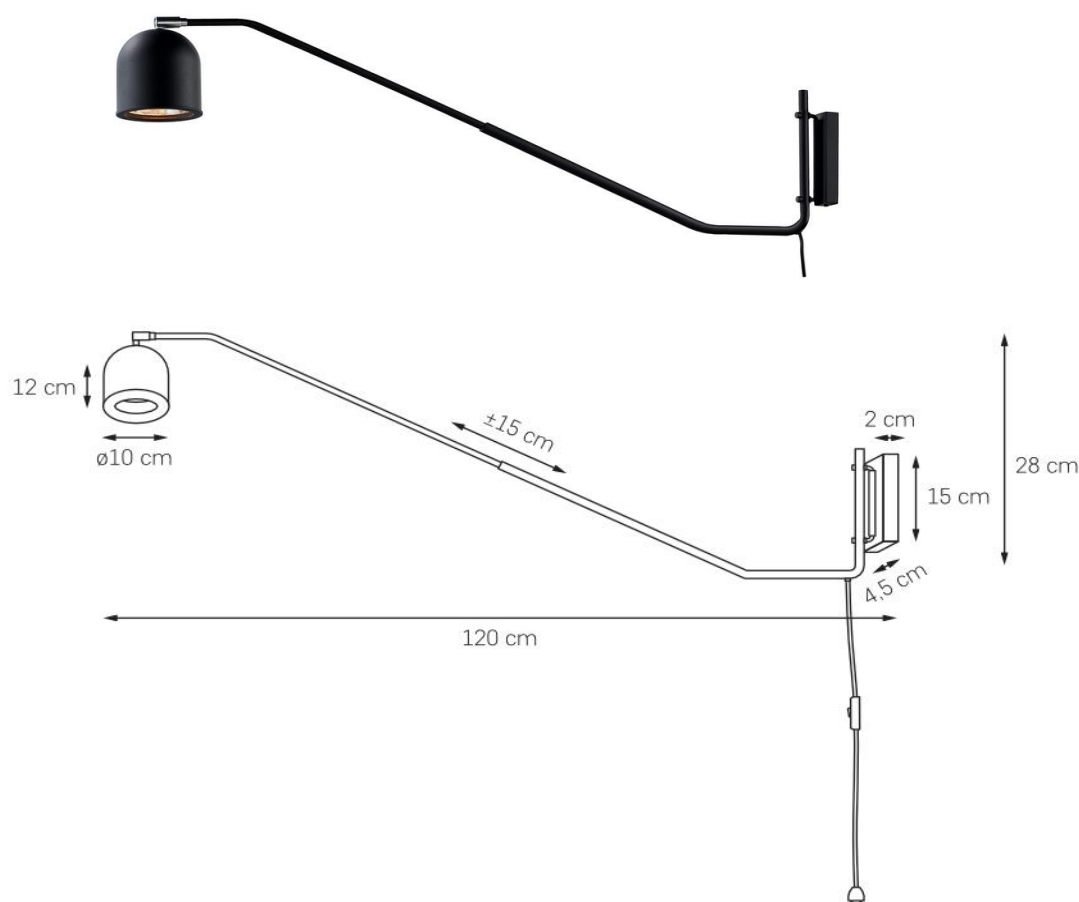

Karta produktu

NAZWA PRODUKTU		PURO Z PRZEWODEM	
NR PRODUKTU	20814102		
EAN	5902047304330		

PARAMETRY PRODUKTU	
PRODUCENT	KASPA
KRAJ POCHODZENIA I MIEJSCE PRODUKCJI	POLSKA
MATERIAŁ WYKONANIA	METAL
KOLOR	CZARNY
ŹRÓDŁO ŚWIATŁA W KOMPLECIE	NIE
TYP GWINTU	GU10
MOC	max 9W LED
NAPIĘCIE WEJŚCIOWE	~ 230V
KLASA SZCZELNOŚCI	IP20
WAGA NETTO	1,4 kg
GWARANCJA	24 m-ce
CERTYFIKAT EU	TAK

INFORMACJE DODATKOWE
METALOWY KLOSZ
WEWNĄTRZ REFLEKTORA ZAMIESZCZONY ODBŁYŚNIK ROZPRASZAJĄCY ŚWIATŁO
WYSIĘGNIK Z MOŻLIWOŚCIĄ REGULACJI DŁUGOŚCI DO 15 CM
MOŻLIWOŚĆ REGULACJI STRUMIENIA ŚWIATŁA W DOWOLNYM KIERUNKU
RAMIĘ WYSIĘGNIKA RUCHOME W POZIOMIE
PRZEWÓD ZASILAJĄCY W TEKSTYLNYM OPLOCIE Z PRZEŁĄCZNIKIEM
POWŁOKA MATOWA PROSZKOWA