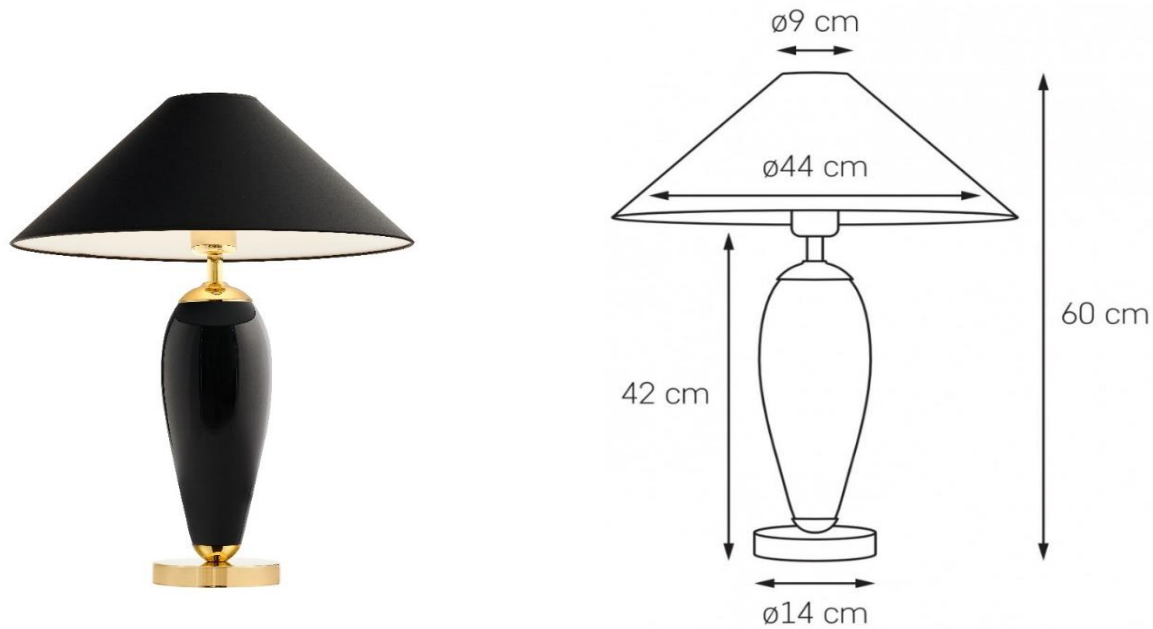

Karta produktu

NAZWA PRODUKTU		REA GOLD
NR PRODUKTU	40607102	
EAN	5902047305108	

PARAMETRY PRODUKTU	
PRODUCENT	KASPA
KRAJ POCHODZENIA I MIEJSCE PRODUKCJI	POLSKA
MATERIAŁ WYKONANIA	SZKŁO/TKANINA/METAL
KOLOR	ZŁOTY/CZARNY/CZARNY
ŹRÓDŁO ŚWIATŁA W KOMPLECIE	NIE
TYP GWINTU	E27
MOC	max 25W LED
NAPIĘCIE WEJŚCIOWE	~ 230V
KLASA SZCZELNOŚCI	IP20
WAGA NETTO	1,7 kg
GWARANCJA	24 m-ce
CERTYFIKAT EU	TAK

INFORMACJE DODATKOWE
TEKSTYLNÝ ABAZUR WYKONANY RĘCZNIE WYKONCZONY LAMOWKĄ Z TEJ SAMEJ TKANINY
PODSTAWA SZKLANA W KOLORZE CZARNY POŁYSK
PRZEWÓD ZASILAJĄCY W KOLORZE CZARNYM Z PRZEŁĄCZNIKIEM