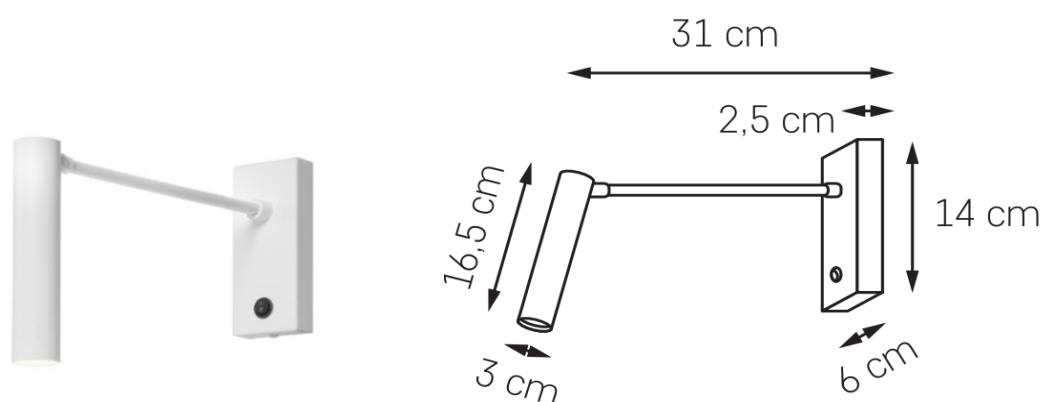

Karta produktu

NAZWA PRODUKTU		ROLL KINKIET WYSIĘGNIK
NR PRODUKTU	50714101	
EAN	5902047306310	

PARAMETRY PRODUKTU	
PRODUCENT	KASPA
KRAJ POCHODZENIA I MIEJSCE PRODUKCJI	POLSKA
MATERIAŁ WYKONANIA	METAL
KOLOR	BIAŁY
ŹRÓDŁO ŚWIATŁA W KOMPLECIE	TAK
TYP GWINTU	1 x MODUŁ LED 4 W
MOC	1 x 4W
ILOŚĆ LUMENÓW	360lm
ILOŚĆ KELWINÓW	3000K
ŻYWOTNOŚĆ	30.000h
NAPIĘCIE WEJŚCIOWE	~ 230V
KLASA ENERGETYCZNA	F
KLASA SZCZELNOŚCI	IP20
WAGA NETTO	0,5 kg
GWARANCJA	24 m-ce
CERTYFIKAT EU	TAK

INFORMACJE DODATKOWE
MOŻLIWOŚĆ REGULACJI STRUMIENIA ŚWIATŁA W DOWOLNYM KIERUNKU
POWŁOKA MATOWA PROSZKOWA