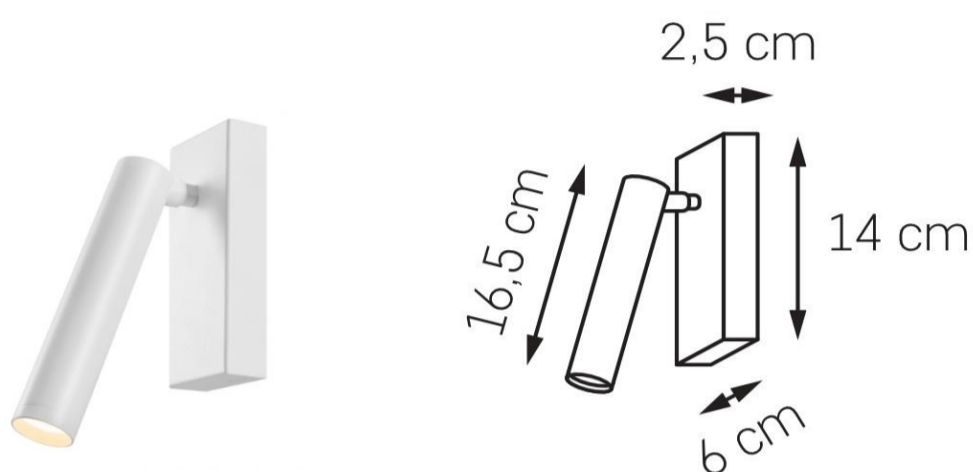

Karta produktu

NAZWA PRODUKTU		ROLL 1 NEW
NR PRODUKTU	50910101	
EAN	5902047307768	

PARAMETRY PRODUKTU	
PRODUCENT	KASPA
KRAJ POCHODZENIA I MIEJSCE PRODUKCJI	POLSKA
MATERIAŁ WYKONANIA	METAL
KOLOR	BIAŁY
ŹRÓDŁO ŚWIATŁA W KOMPLECIE	TAK
TYP GWINTU	1 x MODUŁ LED 4,2W
MOC	1 x 4,2W
IŁOŚĆ LUMENÓW	719lm
IŁOŚĆ KELWINÓW	3000K
KĄT ROZSYŁU	120°
WSKAŹNIK ODDAWANIA BARW	83
ŻYWOTNOŚĆ	DO 30.000h
NAPIĘCIE WEJŚCIOWE	~ 230V
KLASA ENERGETYCZNA MODUŁU	D
KLASA SZCZELNOŚCI	IP20
WAGA NETTO	0,5 kg
GWARANCJA	24 m-ce
CERTYFIKAT EU	TAK

INFORMACJE DODATKOWE
MOŻLIWOŚĆ REGULACJI STRUMIENIA ŚWIATŁA W DOWOLNYM KIERUNKU
POWŁOKA MATOWA PROSZKOWA