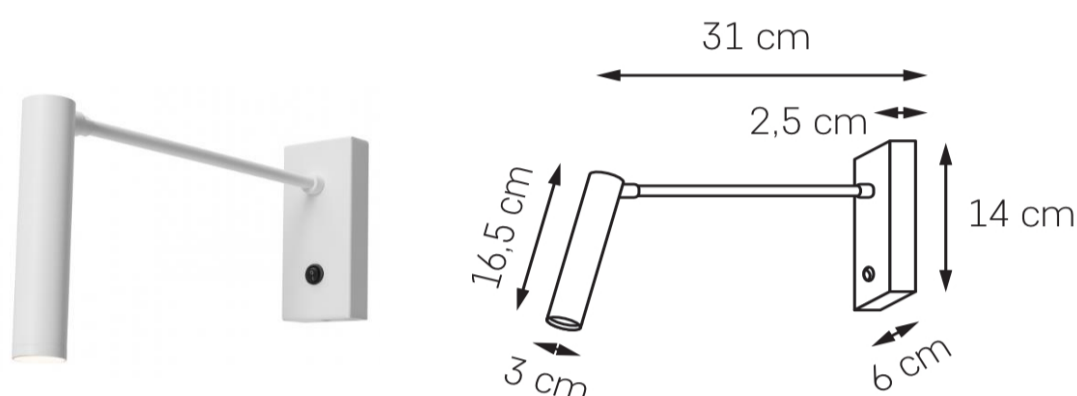

## Karta produktu

NAZWA PRODUKTU		ROLL KINKIET WYSIĘGNIK NEW
NR PRODUKTU	50926101	
EAN	5902047307928	

PARAMETRY PRODUKTU	
PRODUCENT	KASPA
KRAJ POCHODZENIA I MIEJSCE PRODUKCJI	POLSKA
MATERIAŁ WYKONANIA	METAL
KOLOR	BIAŁY
ŹRÓDŁO ŚWIATŁA W KOMPLECIE	TAK
TYP GWINTU	1 x MODUŁ LED 4,2W
MOC	1 x 4,2W
ILOŚĆ LUMENÓW	719lm
ILOŚĆ KELWINÓW	3000K
KĄT ROZSYŁU	120°
WSKAŹNIK ODDAWANIA BARW	83
ŻYWOTNOŚĆ	DO 30.000h
NAPIĘCIE WEJŚCIOWE	~ 230V
KLASA ENERGETYCZNA MODUŁU	D
KLASA SZCZELNOŚCI	IP20
WAGA NETTO	0,7 kg
GWARANCJA	24 m-ce
CERTYFIKAT EU	TAK

INFORMACJE DODATKOWE
MOŻLIWOŚĆ REGULACJI STRUMIENIA ŚWIATŁA W DOWOLNYM KIERUNKU
POWŁOKA MATOWA PROSZKOWA