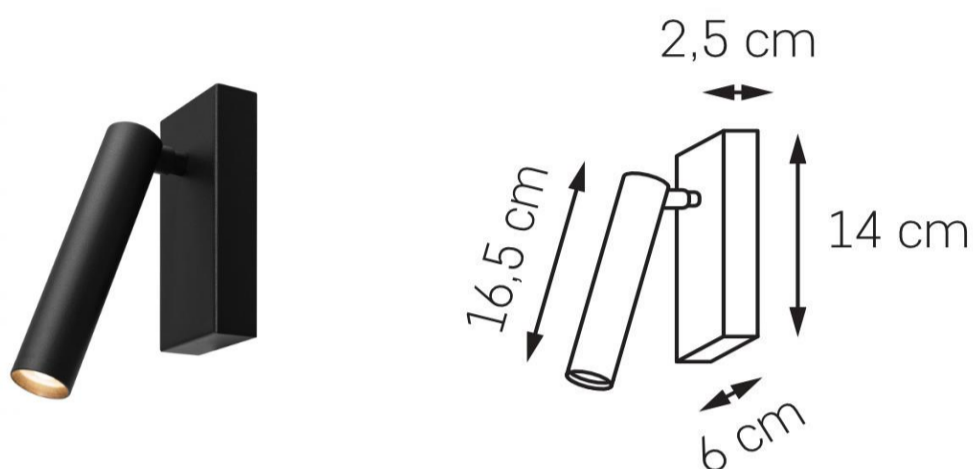

## Karta produktu

NAZWA PRODUKTU		ROLL 1 NEW
NR PRODUKTU	50918102	
EAN	5902047307836	

PARAMETRY PRODUKTU	
PRODUCENT	KASPA
KRAJ POCHODZENIA I MIEJSCE PRODUKCJI	POLSKA
MATERIAŁ WYKONANIA	METAL
KOLOR	CZARNY
ŹRÓDŁO ŚWIATŁA W KOMPLECIE	TAK
TYP GWINTU	1 x MODUŁ LED 4,2W
MOC	1 x 4,2W
ILOŚĆ LUMENÓW	719lm
ILOŚĆ KELWINÓW	3000K
KĄT ROZSYŁU	120°
WSKAŹNIK ODDAWANIA BARW	83
ŻYWOTNOŚĆ	DO 30.000h
NAPIĘCIE WEJŚCIOWE	~ 230V
KLASA ENERGETYCZNA MODUŁU	D
KLASA SZCZELNOŚCI	IP20
WAGA NETTO	0,5 kg
GWARANCJA	24 m-ce
CERTYFIKAT EU	TAK

INFORMACJE DODATKOWE
MOŻLIWOŚĆ REGULACJI STRUMIENIA ŚWIATŁA W DOWOLNYM KIERUNKU
POWŁOKA MATOWA PROSZKOWA