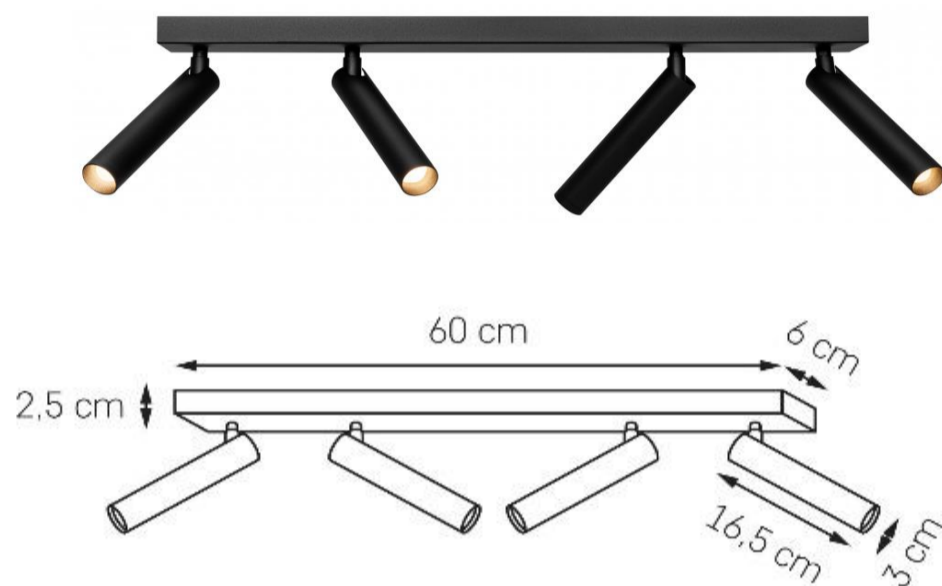

## Karta produktu

NAZWA PRODUKTU	ROLL LISTWA 4 NEW
NR PRODUKTU	50922402
EAN	5902047307850

PARAMETRY PRODUKTU	
PRODUCENT	KASPA
KRAJ POCHODZENIA I MIEJSCE PRODUKCJI	POLSKA
MATERIAŁ WYKONANIA	METAL
KOLOR	CZARNY
ŹRÓDŁO ŚWIATŁA W KOMPLECIE	TAK
TYP GWINTU	4 x MODUŁ LED 4,2W
MOC	4 x 4,2W
ILOŚĆ LUMENÓW	719lm
ILOŚĆ KELWINÓW	3000K
KĄT ROZSYŁU	120°
WSKAŹNIK ODDAWANIA BARW	83
ŻYWOTNOŚĆ	DO 30.000h
NAPIĘCIE WEJŚCIOWE	~ 230V
KLASA ENERGETYCZNA MODUŁU	D
KLASA SZCZELNOŚCI	IP20
WAGA NETTO	2,0 kg
GWARANCJA	24 m-ce
CERTYFIKAT EU	TAK

INFORMACJE DODATKOWE
MOŻLIWOŚĆ REGULACJI STRUMIENIA ŚWIATŁA W DOWOLNYM KIERUNKU
POWŁOKA MATOWA PROSZKOWA