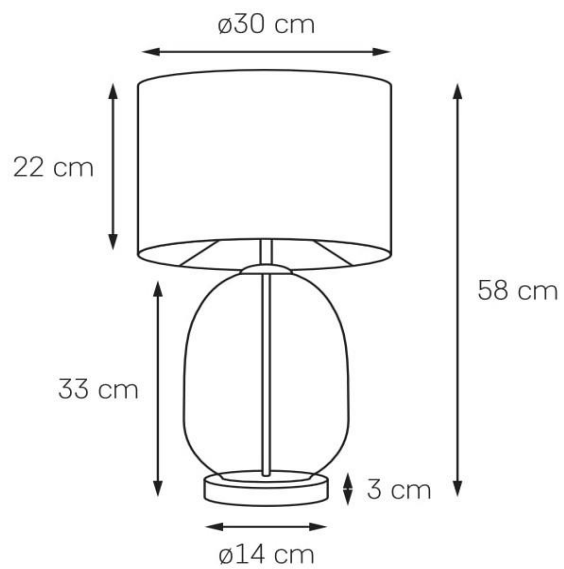

Karta produktu

NAZWA PRODUKTU		SALVADOR
NR PRODUKTU	41041102	
EAN	5902047305931	

PARAMETRY PRODUKTU	
PRODUCENT	KASPA
KRAJ POCHODZENIA I MIEJSCE PRODUKCJI	POLSKA
MATERIAŁ WYKONANIA	METAL/SZKŁO
KOLOR	ZŁOTY/GRAFIT/CZARNY ZE ZŁOTEM
ŹRÓDŁO ŚWIATŁA W KOMPLECIE	NIE
TYP GWINTU	E27
MOC	1 x 25W LED
NAPIĘCIE WEJŚCIOWE	~ 230V
KLASA SZCZELNOŚCI	IP20
WAGA NETTO	2,4 kg
GWARANCJA	24 m-ce
CERTYFIKAT EU	TAK