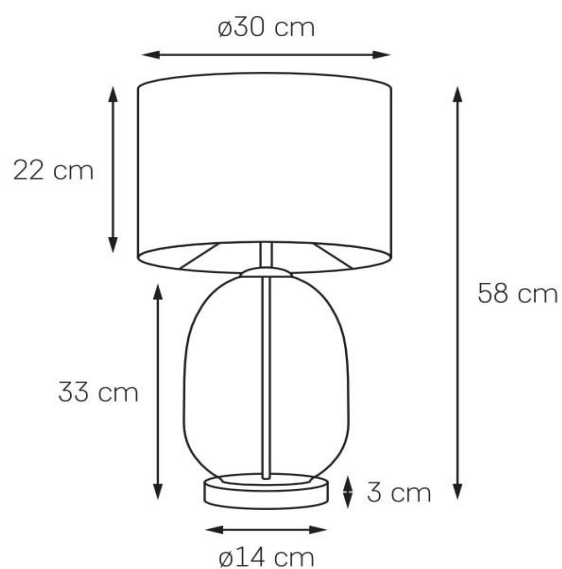

Karta produktu

NAZWA PRODUKTU	SALVADOR
NR PRODUKTU	41043107
EAN	5902047305955

PARAMETRY PRODUKTU	
PRODUCENT	KASPA
KRAJ POCHODZENIA I MIEJSCE PRODUKCJI	POLSKA
MATERIAŁ WYKONANIA	METAL/SZKŁO/TKANINA
KOLOR	ZŁOTY/GRAFIT/BRAZ ZE ZŁOTEM
ŹRÓDŁO ŚWIATŁA W KOMPLECIE	NIE
TYP GWINTU	E27
MOC	1 x 25W LED
NAPIĘCIE WEJŚCIOWE	~ 230V
KLASA SZCZELNOŚCI	IP20
WAGA NETTO	2,4 kg
GWARANCJA	24 m-ce
CERTYFIKAT EU	TAK