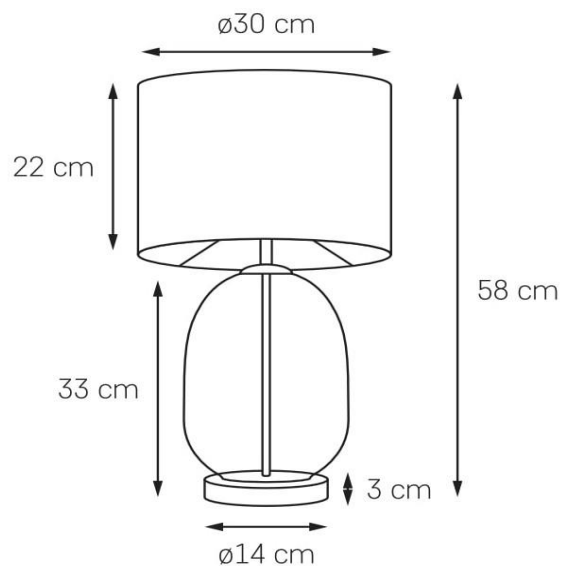

## Karta produktu

NAZWA PRODUKTU		SALVADOR
NR PRODUKTU	41044108	
EAN	5902047305962	

PARAMETRY PRODUKTU	
PRODUCENT	KASPA
KRAJ POCHODZENIA I MIEJSCE PRODUKCJI	POLSKA
MATERIAŁ WYKONANIA	METAL/SZKŁO
KOLOR	ZŁOTY/GRAFIT/GRAFIT ZE ZŁOTEM
ŹRÓDŁO ŚWIATŁA W KOMPLECIE	NIE
TYP GWINTU	E27
MOC	1 x 25W LED
NAPIĘCIE WEJŚCIOWE	~ 230V
KLASA SZCZELNOŚCI	IP20
WAGA NETTO	2,4 kg
GWARANCJA	24 m-ce
CERTYFIKAT EU	TAK