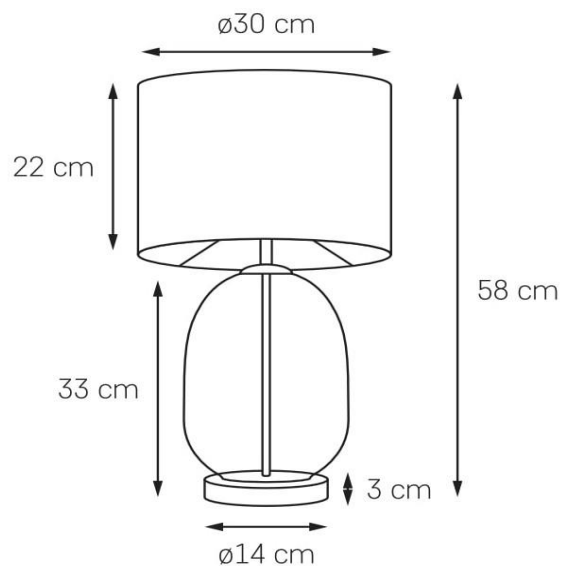

## Karta produktu

<b>NAZWA PRODUKTU</b>	<b>SALVADOR BLACK</b>
NR PRODUKTU	41124107
EAN	5902047307645

PARAMETRY PRODUKTU	
PRODUCENT	KASPA
KRAJ POCHODZENIA I MIEJSCE PRODUKCJI	POLSKA
MATERIAŁ WYKONANIA	METAL/SZKŁO
KOLOR	CZARNY / GRAFIT / BRAZ / MIEDŹ
ŹRÓDŁO ŚWIATŁA W KOMPLECIE	NIE
TYP GWINTU	E27
MOC	1 x 25W LED
NAPIĘCIE WEJŚCIOWE	~ 230V
KLASA SZCZELNOŚCI	IP20
WAGA NETTO	2,4 kg
GWARANCJA	24 m-ce
CERTYFIKAT EU	TAK

INFORMACJE DODATKOWE
TEKSTYLNÝ ABAŻUR RĘCZNIE WYKONANY W POLSCE
ABAŻUR WYKLEJANY OD ŚRODKA FOLIĄ W KOLORZE MIEDZI
PODSTAWA SZKLANA W KOLORZE GRAFITOWYM POKRYTA LUSTRZANĄ POWŁOKĄ
PRZEWÓD ZASILAJĄCY W KOLORZE CZARNYM Z PRZEŁĄCZNIKIEM
DOSTĘPNE ZAPASOWE ABAŻURY W GAMIE 3 KOLORÓW