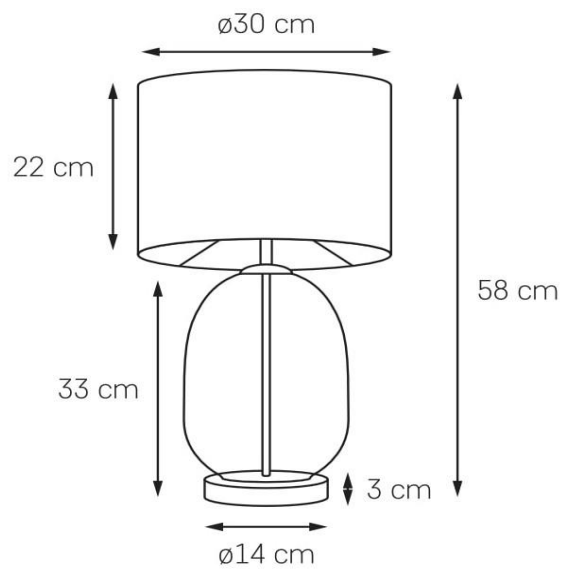

Karta produktu

NAZWA PRODUKTU	SALVADOR BLACK
NR PRODUKTU	41126102
EAN	5902047307652

PARAMETRY PRODUKTU	
PRODUCENT	KASPA
KRAJ POCHODZENIA I MIEJSCE PRODUKCJI	POLSKA
MATERIAŁ WYKONANIA	METAL/SZKŁO
KOLOR	CZARNY / GRAFIT / CZARNY / MIEDŹ
ŹRÓDŁO ŚWIATŁA W KOMPLECIE	NIE
TYP GWINTU	E27
MOC	1 x 25W LED
NAPIĘCIE WEJŚCIOWE	~ 230V
KLASA SZCZELNOŚCI	IP20
WAGA NETTO	2,4 kg
GWARANCJA	24 m-ce
CERTYFIKAT EU	TAK

INFORMACJE DODATKOWE
TEKSTYLNÝ ABAŹUR RĘCZNIE WYKONANY W POLSCE
ABAŹUR WYKLEJANY OD ŚRODKA FOLIĄ W KOLORZE MIEDZI
PODSTAWA SZKLANA W KOLORZE GRAFITOWYM POKRYTA LUSTRZANĄ POWŁOKĄ
PRZEWÓD ZASILAJĄCY W KOLORZE CZARNYM Z PRZEŁĄCZNIKIEM
DOSTĘPNE ZAPASOWE ABAŹURY W GAMIE 3 KOLORÓW