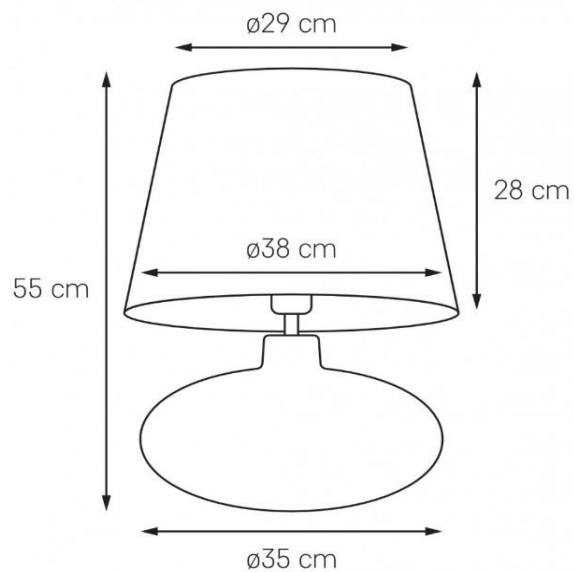

Karta produktu

NAZWA PRODUKTU		SAWA
NR PRODUKTU	40581101	
EAN	5902047303074	

PARAMETRY PRODUKTU	
PRODUCENT	KASPA
KRAJ POCHODZENIA I MIEJSCE PRODUKCJI	POLSKA
MATERIAŁ WYKONANIA	SZKŁO/TKANINA/METAL
KOLOR	CHROM/TRANSPARENT/BIAŁY
ŹRÓDŁO ŚWIATŁA W KOMPLECIE	NIE
TYP GWINTU	E27
MOC	max 25W LED
NAPIĘCIE WEJŚCIOWE	~ 230V
KLASA SZCZELNOŚCI	IP20
WAGA NETTO	2,2 kg
GWARANCJA	24 m-ce
CERTYFIKAT EU	TAK