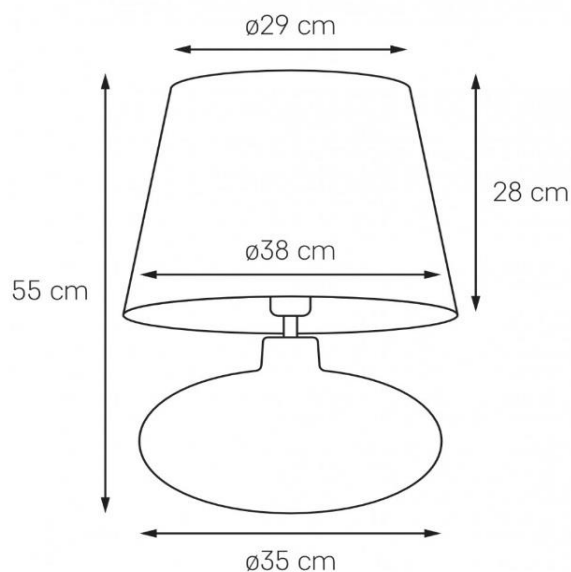

Karta produktu

NAZWA PRODUKTU		SAWA
NR PRODUKTU	40583108	
EAN	5902047303098	

PARAMETRY PRODUKTU	
PRODUCENT	KASPA
KRAJ POCHODZENIA I MIEJSCE PRODUKCJI	POLSKA
MATERIAŁ WYKONANIA	SZKŁO/TKANINA/METAL
KOLOR	CHROM/TRANSPARENT/SZARY
ŹRÓDŁO ŚWIATŁA W KOMPLECIE	NIE
TYP GWINTU	E27
MOC	max 25W LED
NAPIĘCIE WEJŚCIOWE	~ 230V
KLASA SZCZELNOŚCI	IP20
WAGA NETTO	2,2 kg
GWARANCJA	24 m-ce
CERTYFIKAT EU	TAK