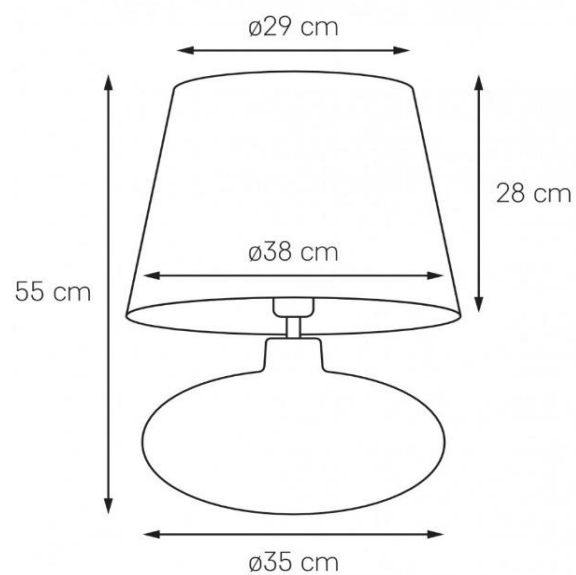

Karta produktu

NAZWA PRODUKTU	SAWA
NR PRODUKTU	40586102
EAN	5902047303128

PARAMETRY PRODUKTU	
PRODUCENT	KASPA
KRAJ POCHODZENIA I MIEJSCE PRODUKCJI	POLSKA
MATERIAŁ WYKONANIA	SZKŁO/TKANINA/METAL
KOLOR	GRAFIT/CHROM/CZARNY
ŹRÓDŁO ŚWIATŁA W KOMPLECIE	NIE
TYP GWINTU	E27
MOC	max 25W LED
NAPIĘCIE WEJŚCIOWE	~ 230V
KLASA SZCZELNOŚCI	IP20
WAGA NETTO	2,2 kg
GWARANCJA	24 m-ce
CERTYFIKAT EU	TAK