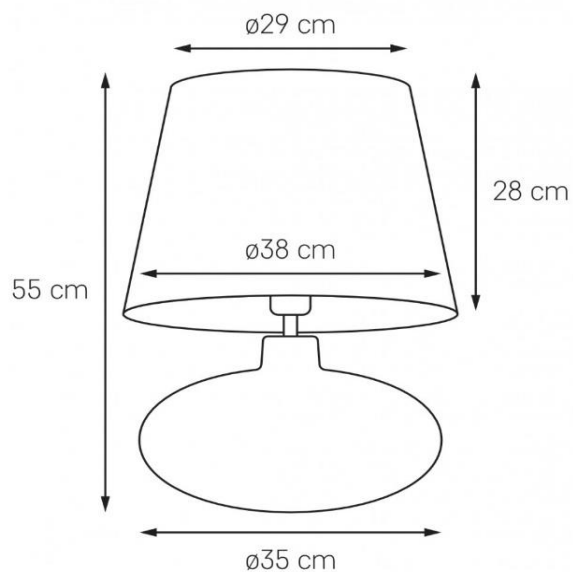

Karta produktu

NAZWA PRODUKTU		SAWA
NR PRODUKTU	40587102	
EAN	5902047303135	

PARAMETRY PRODUKTU	
PRODUCENT	KASPA
KRAJ POCHODZENIA I MIEJSCE PRODUKCJI	POLSKA
MATERIAŁ WYKONANIA	SZKŁO/TKANINA/METAL
KOLOR	GRAFIT/CHROM/CZARNY/MIEDŹ
ŹRÓDŁO ŚWIATŁA W KOMPLECIE	NIE
TYP GWINTU	E27
MOC	max 25W LED
NAPIĘCIE WEJŚCIOWE	~ 230V
KLASA SZCZELNOŚCI	IP20
WAGA NETTO	2,2 kg
GWARANCJA	24 m-ce
CERTYFIKAT EU	TAK