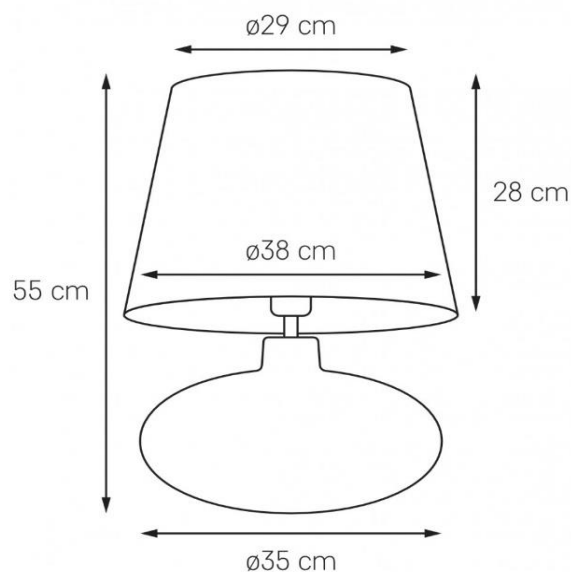

Karta produktu

NAZWA PRODUKTU	SAWA
NR PRODUKTU	40590108
EAN	5902047303142

PARAMETRY PRODUKTU	
PRODUCENT	KASPA
KRAJ POCHODZENIA I MIEJSCE PRODUKCJI	POLSKA
MATERIAŁ WYKONANIA	SZKŁO/TKANINA/METAL
KOLOR	GRAFIT MAT/CHROM/SZARY
ŹRÓDŁO ŚWIATŁA W KOMPLECIE	NIE
TYP GWINTU	E27
MOC	max 25W LED
NAPIĘCIE WEJŚCIOWE	~ 230V
KLASA SZCZELNOŚCI	IP20
WAGA NETTO	2,2 kg
GWARANCJA	24 m-ce
CERTYFIKAT EU	TAK