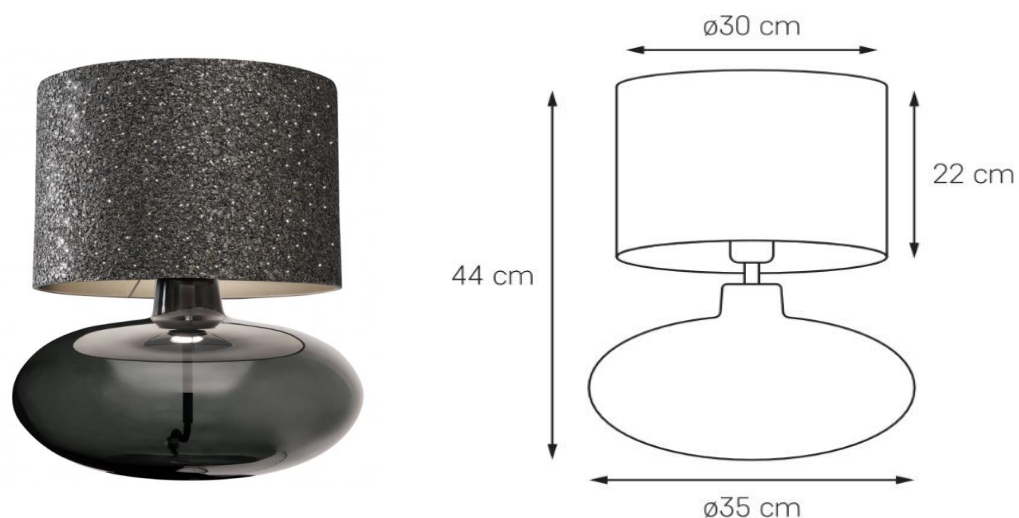

Karta produktu

NAZWA PRODUKTU	SAWA STONE
NR PRODUKTU	41132108
EAN	5902047307683

PARAMETRY PRODUKTU	
PRODUCENT	KASPA
KRAJ POCHODZENIA I MIEJSCE PRODUKCJI	POLSKA
MATERIAŁ WYKONANIA	SZKŁO/TAPETA Z NATURALNEGO GRANULATU/METAL
KOLOR	GRAFIT TRANSPARENT / CZARNY/ MIKA
ŹRÓDŁO ŚWIATŁA W KOMPLECIE	NIE
TYP GWINTU	E27
MOC	max 25W LED
NAPIĘCIE WEJŚCIOWE	~ 230V
KLASA SZCZELNOŚCI	IP20
WAGA NETTO	2,3 kg
GWARANCJA	24 m-ce
CERTYFIKAT EU	TAK

INFORMACJE DODATKOWE
SZKLANA PODSTAWA
ABAZUR Z EKSKLUZYWNEJ TAPETY WYKONANEJ Z GRUBOZIARNISTEGO, KAMIENNEGO GRANULATU MIKI NAKLEJONEGO NA PAPIER CZERPANY