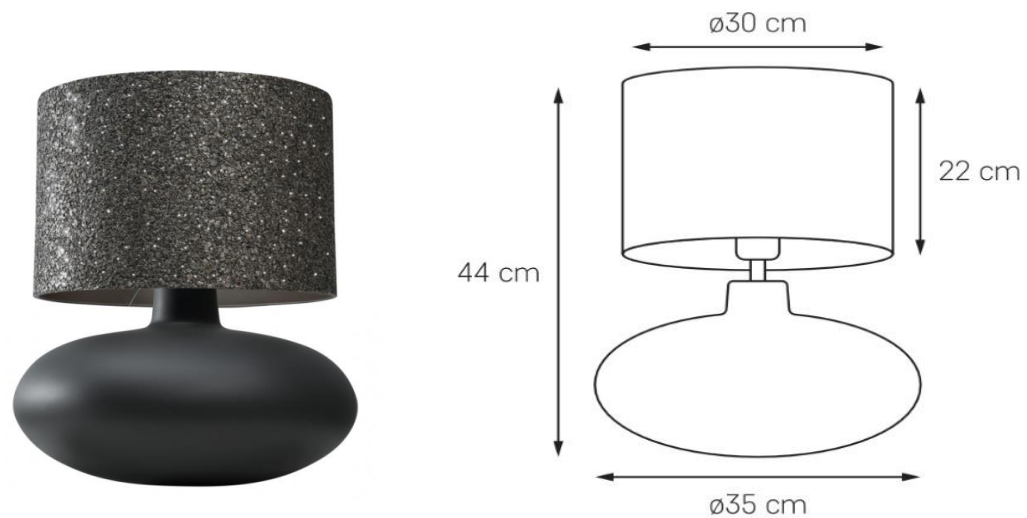

Karta produktu

NAZWA PRODUKTU		SAWA STONE
NR PRODUKTU	41134108	
EAN	5902047307690	

PARAMETRY PRODUKTU	
PRODUCENT	KASPA
KRAJ POCHODZENIA I MIEJSCE PRODUKCJI	POLSKA
MATERIAŁ WYKONANIA	SZKŁO/TAPETA Z NATURALNEGO GRANULATU/METAL
KOLOR	GRAFIT MAT / GRAFIT / MIKA
ŹRÓDŁO ŚWIATŁA W KOMPLECIE	NIE
TYP GWINTU	E27
MOC	max 25W LED
NAPIĘCIE WEJŚCIOWE	~ 230V
KLASA SZCZELNOŚCI	IP20
WAGA NETTO	2,3 kg
GWARANCJA	24 m-ce
CERTYFIKAT EU	TAK

INFORMACJE DODATKOWE
SZKLANA PODSTAWA
ABAZUR Z EKSKLUZYWNEJ TAPETY WYKONANEJ Z GRUBOZIARNISTEGO, KAMIENNEGO GRANULATU MIKI NAKLEJONEGO NA PAPIER CZERPANY