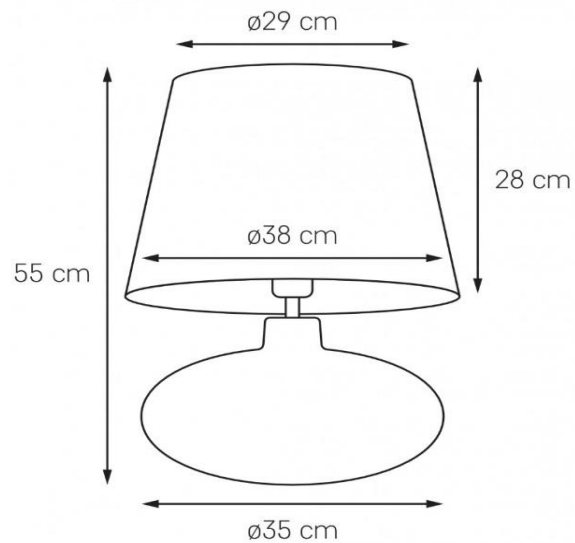

## Karta produktu

<b>NAZWA PRODUKTU</b>	<b>SAWA VELVET</b>
NR PRODUKTU	41012116
EAN	5902047304859

PARAMETRY PRODUKTU	
PRODUCENT	KASPA
KRAJ POCHODZENIA I MIEJSCE PRODUKCJI	POLSKA
MATERIAŁ WYKONANIA	SZKŁO/TKANINA/METAL
KOLOR	CHROM/TRANSPARENT/RÓŻOWY
ŹRÓDŁO ŚWIATŁA W KOMPLECIE	NIE
TYP GWINTU	E27
MOC	max 25W LED
NAPIĘCIE WEJŚCIOWE	~ 230V
KLASA SZCZELNOŚCI	IP20
WAGA NETTO	2,6 kg
GWARANCJA	24 m-ce
CERTYFIKAT EU	TAK