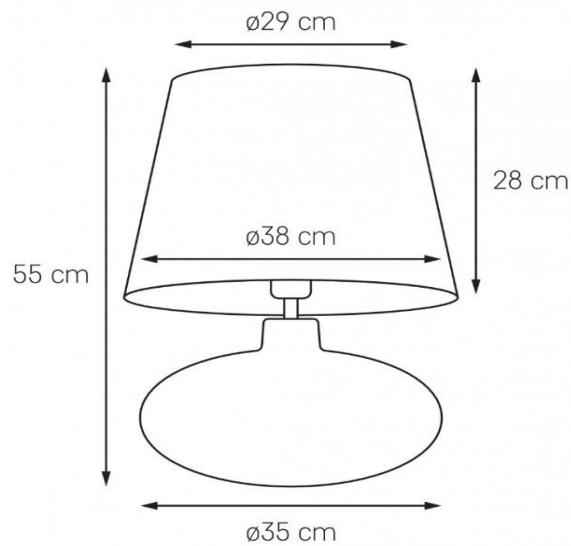

## Karta produktu

NAZWA PRODUKTU		SAWA VELVET
NR PRODUKTU	41022105	
EAN	5902047305337	

PARAMETRY PRODUKTU	
PRODUCENT	KASPA
KRAJ POCHODZENIA I MIEJSCE PRODUKCJI	POLSKA
MATERIAŁ WYKONANIA	METAL/SZKŁO
KOLOR	CHROM/DYMNY/ZŁOTY
ŹRÓDŁO ŚWIATŁA W KOMPLECIE	NIE
TYP GWINTU	E27
MOC	max 25W LED
NAPIĘCIE WEJŚCIOWE	~ 230V
KLASA SZCZELNOŚCI	IP20
WAGA NETTO	2,6 kg
GWARANCJA	24 m-ce
CERTYFIKAT EU	TAK