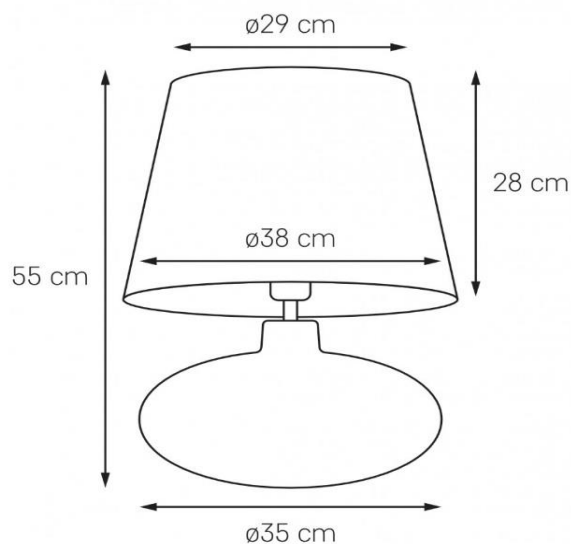

Karta produktu

NAZWA PRODUKTU		SAWA VELVET
NR PRODUKTU	41018107	
EAN	5902047304910	

PARAMETRY PRODUKTU	
PRODUCENT	KASPA
KRAJ POCHODZENIA I MIEJSCE PRODUKCJI	POLSKA
MATERIAŁ WYKONANIA	SZKŁO/TKANINA/METAL
KOLOR	CHROM/DYMNY/BEŻ
ŹRÓDŁO ŚWIATŁA W KOMPLECIE	NIE
TYP GWINTU	E27
MOC	max 25W LED
NAPIĘCIE WEJŚCIOWE	~ 230V
KLASA SZCZELNOŚCI	IP20
WAGA NETTO	2,6 kg
GWARANCJA	24 m-ce
CERTYFIKAT EU	TAK