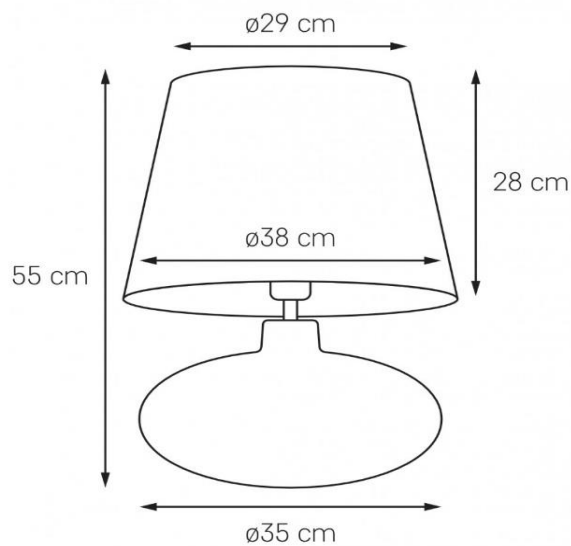

## Karta produktu

NAZWA PRODUKTU		SAWA VELVET
NR PRODUKTU	41021116	
EAN	5902047305320	

PARAMETRY PRODUKTU	
PRODUCENT	KASPA
KRAJ POCHODZENIA I MIEJSCE PRODUKCJI	POLSKA
MATERIAŁ WYKONANIA	METAL/SZKŁO
KOLOR	CHROM/DYMNY/RÓŻOWY
ŹRÓDŁO ŚWIATŁA W KOMPLECIE	NIE
TYP GWINTU	E27
MOC	max 25W LED
NAPIĘCIE WEJŚCIOWE	~ 230V
KLASA SZCZELNOŚCI	IP20
WAGA NETTO	2,6 kg
GWARANCJA	24 m-ce
CERTYFIKAT EU	TAK