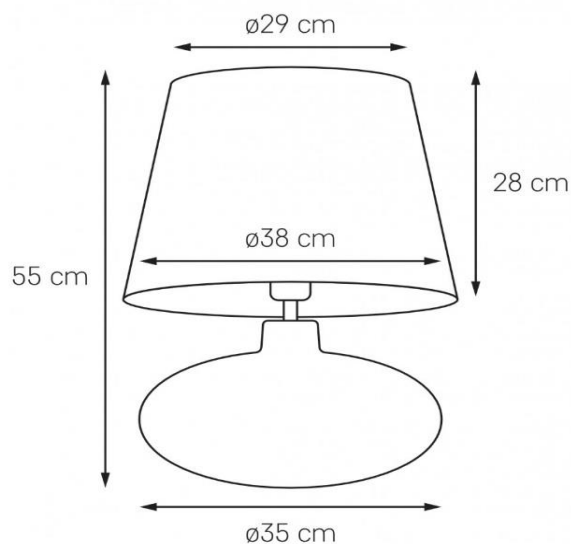

## Karta produktu

NAZWA PRODUKTU		SAWA VELVET
NR PRODUKTU	41142116	
EAN	5902047307737	

PARAMETRY PRODUKTU	
PRODUCENT	KASPA
KRAJ POCHODZENIA I MIEJSCE PRODUKCJI	POLSKA
MATERIAŁ WYKONANIA	SZKŁO/TKANINA/METAL
KOLOR	GRAFIT / CZARNY / FIOŁKOWY
ŹRÓDŁO ŚWIATŁA W KOMPLECIE	NIE
TYP GWINTU	E27
MOC	max 25W LED
NAPIĘCIE WEJŚCIOWE	~ 230V
KLASA SZCZELNOŚCI	IP20
WAGA NETTO	2,6 kg
GWARANCJA	24 m-ce
CERTYFIKAT EU	TAK