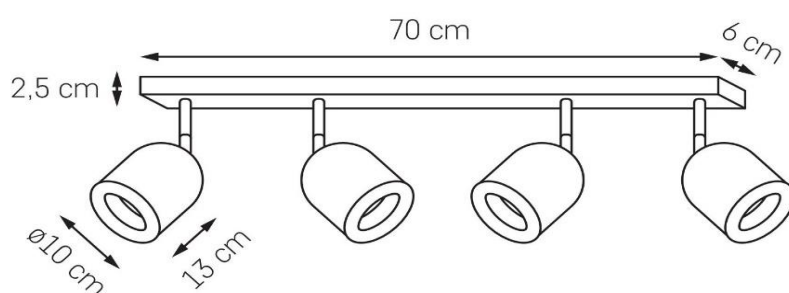

Karta produktu

NAZWA PRODUKTU	SPARK 4 NEW
NR PRODUKTU	50936401
EAN	5902047307973

PARAMETRY PRODUKTU	
PRODUCENT	KASPA
KRAJ POCHODZENIA I MIEJSCE PRODUKCJI	POLSKA
MATERIAŁ WYKONANIA	METAL
KOLOR	BIAŁY
ŹRÓDŁO ŚWIATŁA W KOMPLECIE	NIE
TYP GWINTU	GU10
MOC	max 4 x 9W LED
NAPIĘCIE WEJŚCIOWE	~ 230V
KLASA SZCZELNOŚCI	IP20
WAGA NETTO	2,2 kg
GWARANCJA	24 m-ce
CERTYFIKAT EU	TAK