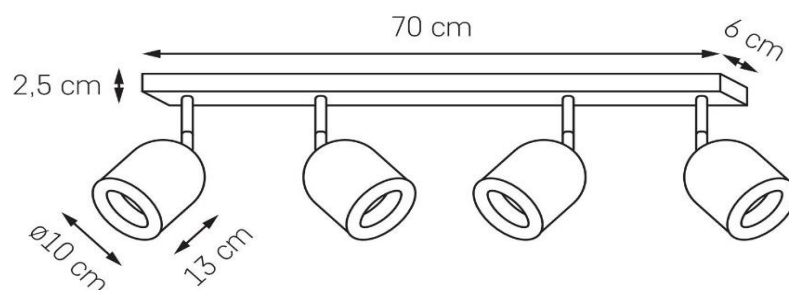

Karta produktu

NAZWA PRODUKTU	SPARK 4 NEW
NR PRODUKTU	50946402
EAN	5902047308024

PARAMETRY PRODUKTU	
PRODUCENT	KASPA
KRAJ POCHODZENIA I MIEJSCE PRODUKCJI	POLSKA
MATERIAŁ WYKONANIA	METAL
KOLOR	CZARNY
ŹRÓDŁO ŚWIATŁA W KOMPLECIE	NIE
TYP GWINTU	GU10
MOC	max 4 x 9W LED
NAPIĘCIE WEJŚCIOWE	~ 230V
KLASA SZCZELNOŚCI	IP20
WAGA NETTO	2,2 kg
GWARANCJA	24 m-ce
CERTYFIKAT EU	TAK