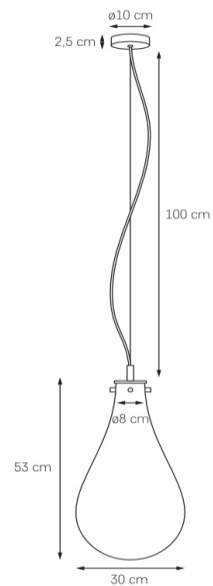

Karta produktu

NAZWA PRODUKTU	STILLA 1
NR PRODUKTU	11046103
EAN	5902047305863

PARAMETRY PRODUKTU

PRODUCENT	KASPA
KRAJ POCHODZENIA I MIEJSCE PRODUKCJI	POLSKA
MATERIAŁ WYKONANIA	METAL/SZKŁO
KOLOR	CHROM/BIAŁY
ŹRÓDŁO ŚWIATŁA W KOMPLECIE	NIE
TYP GWINTU	E27
MOC	max 1 x 25W LED
NAPIĘCIE WEJŚCIOWE	~ 230V
KLASA SZCZELNOŚCI	IP20
WAGA NETTO	3,4 kg
MOŻLIWOŚĆ REGULACJI DŁUGOŚCI	TAK
GWARANCJA	24 m-ce
CERTYFIKAT EU	TAK