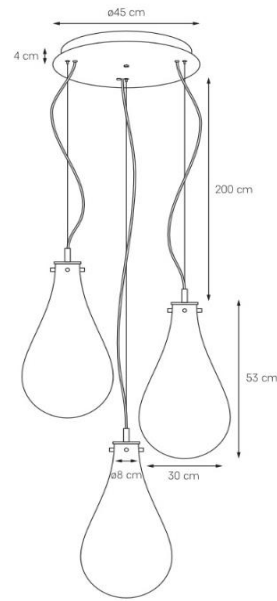

Karta produktu

NAZWA PRODUKTU	STILLA 3
NR PRODUKTU	11162302
EAN	5902047307621

PARAMETRY PRODUKTU

PRODUCENT	KASPA
KRAJ POCHODZENIA I MIEJSCE PRODUKCJI	POLSKA
MATERIAŁ WYKONANIA	METAL/SZKŁO
KOLOR	CZARNY / BIAŁY
ŹRÓDŁO ŚWIATŁA W KOMPLECIE	NIE
TYP GWINTU	E27
MOC	max 3 x 25W LED
NAPIĘCIE WEJŚCIOWE	~ 230V
KLASA SZCZELNOŚCI	IP20
WAGA NETTO	10,2 kg
MOŻLIWOŚĆ REGULACJI DŁUGOŚCI	TAK
GWARANCJA	24 m-ce
CERTYFIKAT EU	TAK