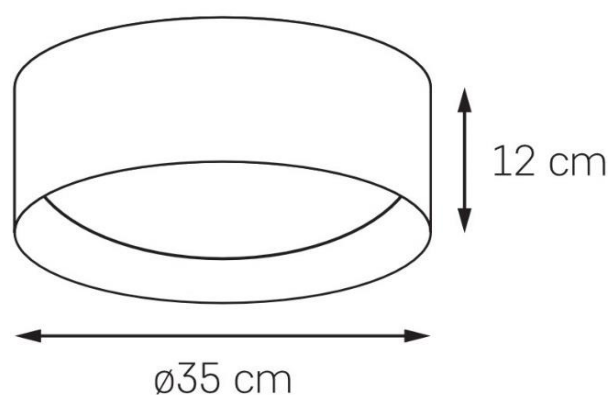

Karta produktu

NAZWA PRODUKTU	VERO S
NR PRODUKTU	30684202
EAN	5902047307461

PARAMETRY PRODUKTU	
PRODUCENT	KASPA
KRAJ POCHODZENIA I MIEJSCE PRODUKCJI	POLSKA
MATERIAŁ WYKONANIA	METAL/SZKŁO
KOLOR	CZARNY
ŹRÓDŁO ŚWIATŁA W KOMPLECIE	NIE
TYP GWINTU	E27
MOC	max 2 X 25W LED
NAPIĘCIE WEJŚCIOWE	~ 230V
KLASA SZCZELNOŚCI	IP20
WAGA NETTO	4,0 kg
GWARANCJA	24 m-ce
CERTYFIKAT EU	TAK