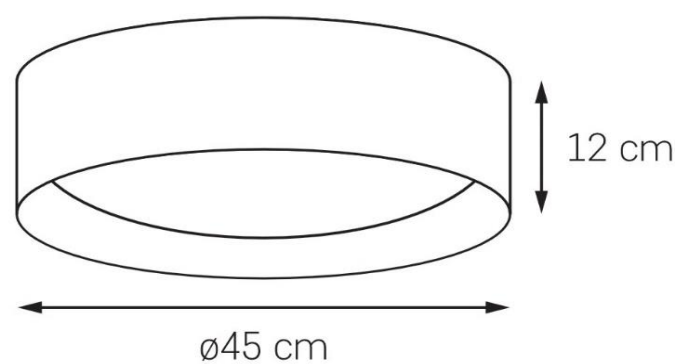

Karta produktu

NAZWA PRODUKTU	VERO L
NR PRODUKTU	30686302
EAN	5902047307478

PARAMETRY PRODUKTU	
PRODUCENT	KASPA
KRAJ POCHODZENIA I MIEJSCE PRODUKCJI	POLSKA
MATERIAŁ WYKONANIA	METAL/SZKŁO
KOLOR	CZARNY
ŹRÓDŁO ŚWIATŁA W KOMPLECIE	NIE
TYP GWINTU	E27
MOC	max 3 X 25W LED
NAPIĘCIE WEJŚCIOWE	~ 230V
KLASA SZCZELNOŚCI	IP20
WAGA NETTO	6,1 kg
GWARANCJA	24 m-ce
CERTYFIKAT EU	TAK

INFORMACJE DODATKOWE
WEWNĘTRZNY BIAŁY, SZKLANY KLOSZ ZAKRYWAJĄCY TRZY ŹRÓDŁA ŚWIATŁA
POWŁOKA MATOWA PROSZKOWA
DOSTĘPNOŚĆ ZAPASOWYCH KLOSZY