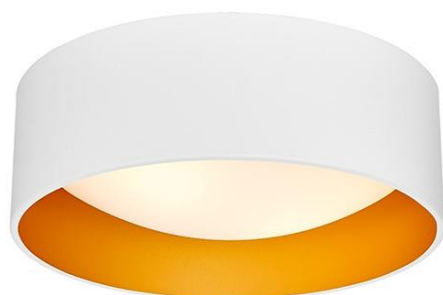

## Karta produktu

<b>NAZWA PRODUKTU</b>	<b>VERO S</b>
NR PRODUKTU	30441201
EAN	5902047302473

PARAMETRY PRODUKTU	
PRODUCENT	KASPA
KRAJ POCHODZENIA I MIEJSCE PRODUKCJI	POLSKA
MATERIAŁ WYKONANIA	METAL/SZKŁO
KOLOR	BIAŁY/ZŁOTY
ŹRÓDŁO ŚWIATŁA W KOMPLECIE	NIE
TYP GWINTU	E27
MOC	max 2 X 25W LED
NAPIĘCIE WEJŚCIOWE	~ 230V
KLASA SZCZELNOŚCI	IP20
WAGA NETTO	4,0 kg
GWARANCJA	24 m-ce
CERTYFIKAT EU	TAK

INFORMACJE DODATKOWE
WEWNĘTRZNY BIAŁY, SZKLANY KLOSZ ZAKRYWAJĄCY DWA ŹRÓDŁA ŚWIATŁA
POWŁOKA MATOWA PROSZKOWA
DOSTĘPNOŚĆ ZAPASOWYCH KLOSZY