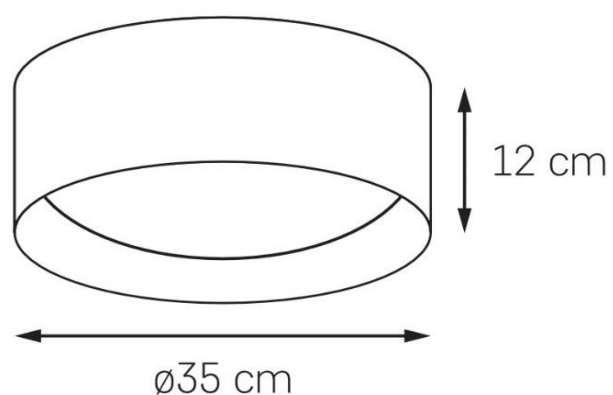

## Karta produktu

<b>NAZWA PRODUKTU</b>	<b>VERO S</b>
NR PRODUKTU	30441201
EAN	5902047302473

PARAMETRY PRODUKTU	
PRODUCENT	KASPA
KRAJ POCHODZENIA I MIEJSCE PRODUKCJI	POLSKA
MATERIAŁ WYKONANIA	METAL/SZKŁO
KOLOR	BIAŁY/ZŁOTY
ŹRÓDŁO ŚWIATŁA W KOMPLECIE	NIE
TYP GWINTU	E27
MOC	max 2 X 25W LED
NAPIĘCIE WEJŚCIOWE	~ 230V
KLASA SZCZELNOŚCI	IP20
WAGA NETTO	4,0 kg
GWARANCJA	24 m-ce
CERTYFIKAT EU	TAK