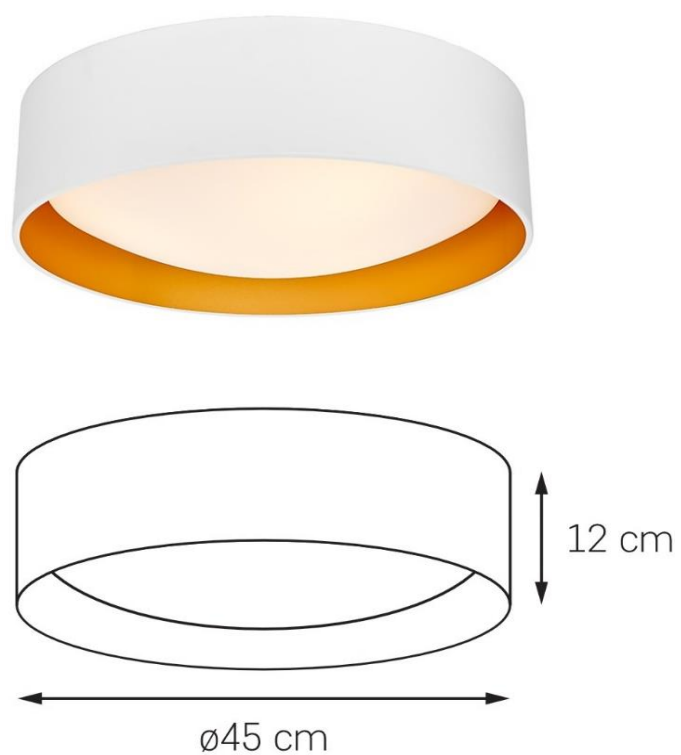

Karta produktu

NAZWA PRODUKTU	VERO L
NR PRODUKTU	30445301
EAN	5902047302510

PARAMETRY PRODUKTU	
PRODUCENT	KASPA
KRAJ POCHODZENIA I MIEJSCE PRODUKCJI	POLSKA
MATERIAŁ WYKONANIA	METAL/SZKŁO
KOLOR	BIAŁY/ZŁOTY
ŹRÓDŁO ŚWIATŁA W KOMPLECIE	NIE
TYP GWINTU	E27
MOC	max 3 X 25W LED
NAPIĘCIE WEJŚCIOWE	~ 230V
KLASA SZCZELNOŚCI	IP20
WAGA NETTO	6,1 kg
GWARANCJA	24 m-ce
CERTYFIKAT EU	TAK

INFORMACJE DODATKOWE
WEWNĘTRZNY BIAŁY, SZKLANY KLOSZ ZAKRYWAJĄCY TRZY ŹRÓDŁA ŚWIATŁA
POWŁOKA MATOWA PROSZKOWA
DOSTĘPNOŚĆ ZAPASOWYCH KLOSZY