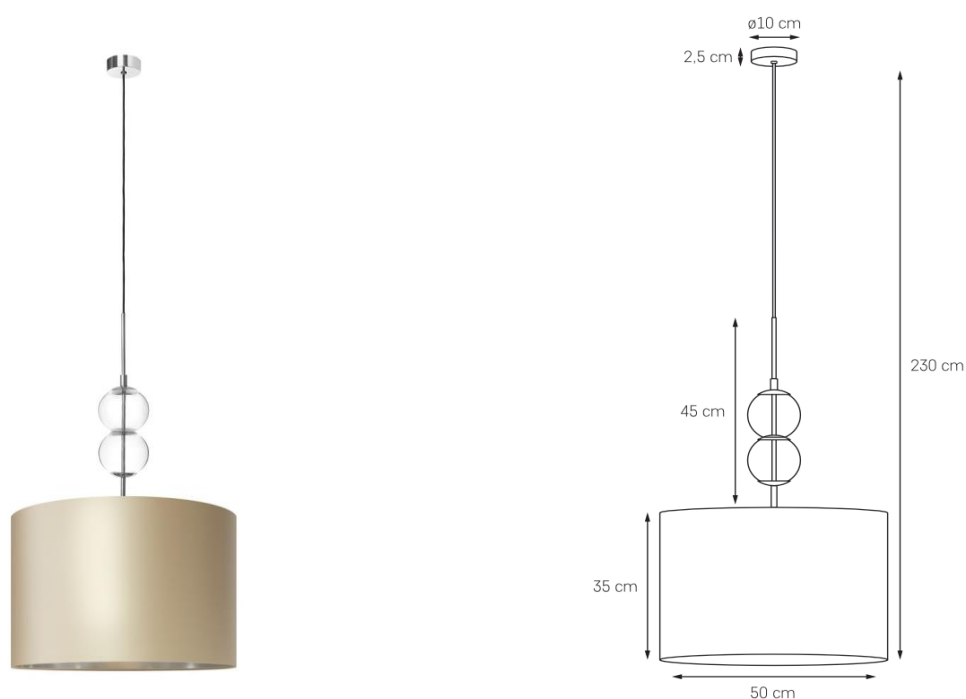

## Karta produktu

<b>NAZWA PRODUKTU</b>	<b>ZOE L</b>
NR PRODUKTU	11122107
EAN	5902047307171

PARAMETRY PRODUKTU	
PRODUCENT	KASPA
KRAJ POCHODZENIA I MIEJSCE PRODUKCJI	POLSKA
MATERIAŁ WYKONANIA	SZKŁO/TKANINA/METAL
KOLOR	CHROM/TRANSPARENT/SZAMPAŃSKI ZE SREBREM
ŹRÓDŁO ŚWIATŁA W KOMPLECIE	NIE
TYP GWINTU	E27
MOC	max 25W LED
NAPIĘCIE WEJŚCIOWE	~ 230V
KLASA SZCZELNOŚCI	IP20
WAGA NETTO	2,2 kg
MOŻLIWOŚĆ REGULACJI DŁUGOŚCI	TAK
GWARANCJA	24 m-ce
CERTYFIKAT EU	TAK