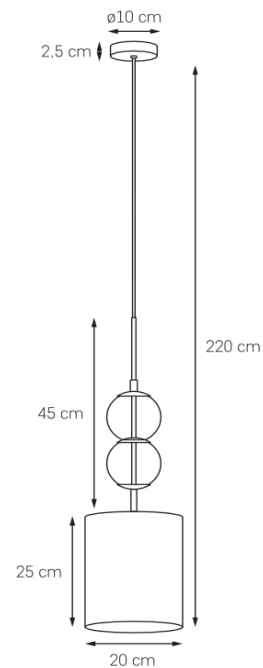

Karta produktu

NAZWA PRODUKTU	ZOE S
NR PRODUKTU	11120107
EAN	5902047307157

PARAMETRY PRODUKTU	
PRODUCENT	KASPA
KRAJ POCHODZENIA I MIEJSCE PRODUKCJI	POLSKA
MATERIAŁ WYKONANIA	SZKŁO/TKANINA/METAL
KOLOR	CHROM/TRANSPARENT/SZAMPAŃSKI ZE SREBREM
ŹRÓDŁO ŚWIATŁA W KOMPLECIE	NIE
TYP GWINTU	E27
MOC	max 25W LED
NAPIĘCIE WEJŚCIOWE	~ 230V
KLASA SZCZELNOŚCI	IP20
WAGA NETTO	1,2 kg
MOŻLIWOŚĆ REGULACJI DŁUGOŚCI	TAK
GWARANCJA	24 m-ce
CERTYFIKAT EU	TAK