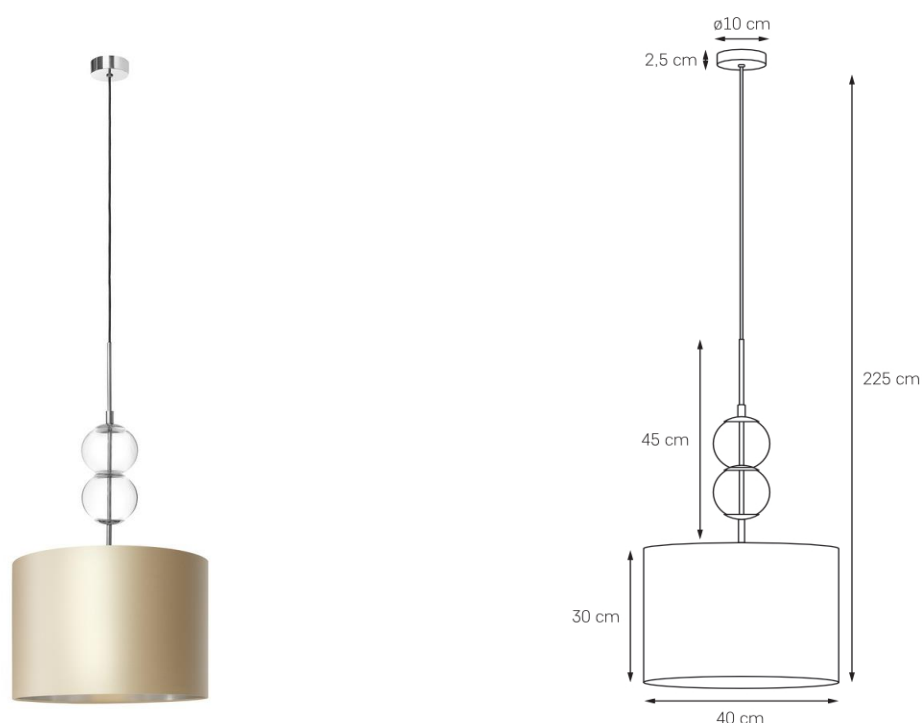

## Karta produktu

<b>NAZWA PRODUKTU</b>	<b>ZOE M</b>
NR PRODUKTU	11121107
EAN	5902047307164

PARAMETRY PRODUKTU	
PRODUCENT	KASPA
KRAJ POCHODZENIA I MIEJSCE PRODUKCJI	POLSKA
MATERIAŁ WYKONANIA	SZKŁO/TKANINA/METAL
KOLOR	CHROM/TRANSPARENT/SZAMPAŃSKI ZE SREBREM
ŹRÓDŁO ŚWIATŁA W KOMPLECIE	NIE
TYP GWINTU	E27
MOC	max 25W LED
NAPIĘCIE WEJŚCIOWE	~ 230V
KLASA SZCZELNOŚCI	IP20
WAGA NETTO	1,7 kg
MOŻLIWOŚĆ REGULACJI DŁUGOŚCI	TAK
GWARANCJA	24 m-ce
CERTYFIKAT EU	TAK