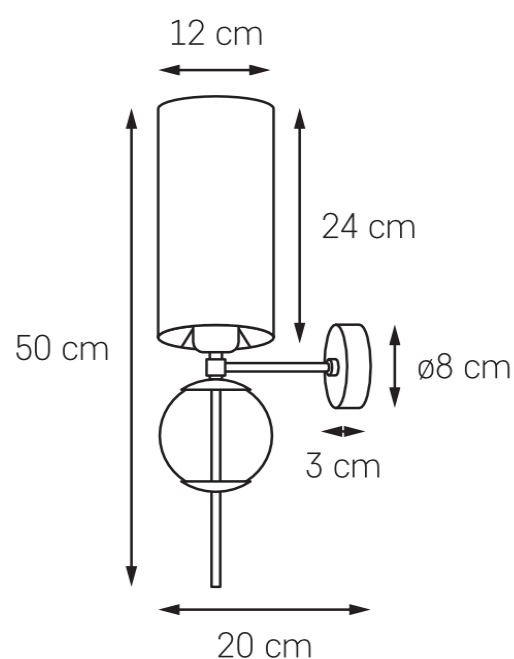

Karta produktu

NAZWA PRODUKTU	ZOE KINKIET
NR PRODUKTU	21073107
EAN	5902047307188

PARAMETRY PRODUKTU	
PRODUCENT	KASPA
KRAJ POCHODZENIA I MIEJSCE PRODUKCJI	POLSKA
MATERIAŁ WYKONANIA	SZKŁO/TKANINA/METAL
KOLOR	CHROM/TRANSPARENT/SZAMPAŃSKI ZE SREBREM
ŹRÓDŁO ŚWIATŁA W KOMPLECIE	NIE
TYP GWINTU	E27
MOC	max 25W LED
NAPIĘCIE WEJŚCIOWE	~ 230V
KLASA SZCZELNOŚCI	IP20
WAGA NETTO	0,9 kg
GWARANCJA	24 m-ce
CERTYFIKAT EU	TAK