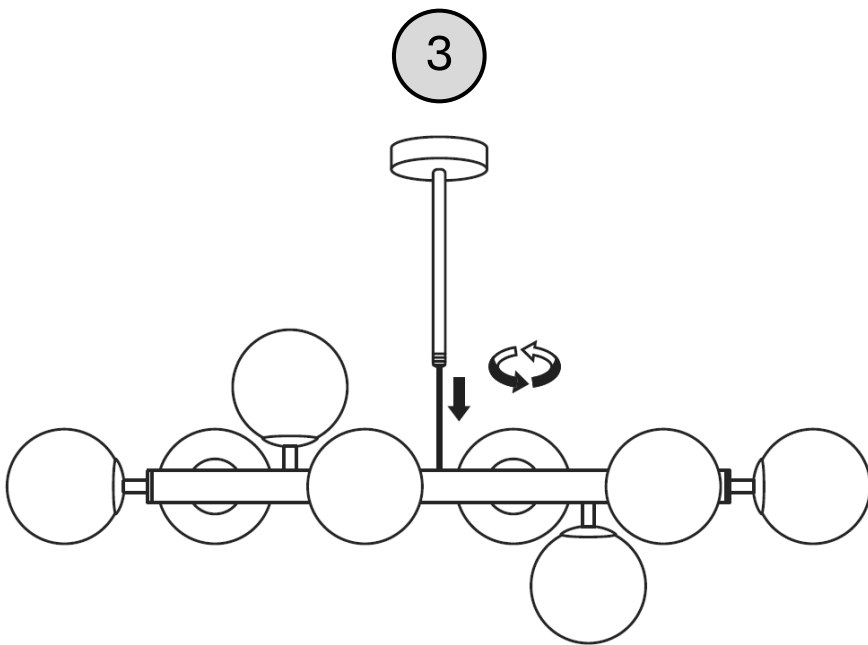

k.
KASPA

10755803

CUMULUS 3

INSTRUKCJA

MONTAŻU I OBSŁUGI

WAŻNE

Przed rozpoczęciem instalacji odłącz zasilanie. Pamiętaj, że instalacje elektryczne mogą być wykonywane wyłącznie przez wykwalifikowanych elektryków z uprawnieniami.

PRZEZNACZENIE

Do montażu stacjonarnego jako lampa do wnętrza.

POTRZEBNE NARZĘDZIA

MAX 9W LED E14

8 x

UWAGA WAŻNE

Zawsze dobieraj wkręty i kołki odpowiednie dla Twoich sufitów/ścian (gipskarton, beton, cegła itd.). Wiertło, którego będziesz używać, powinno być dopasowane do średnicy kołka rozporowego (poprawnie odczytaj oznaczenie średnicy na trzonku wiertła). Do montażu lamp zaleca się używania kołków nie mniejszych niż $\varnothing 8$, przy lampach o dużym ciężarze stosuj kołki $\varnothing 10$ i więcej.

L

Przewód prądowy (faza) czarny

Klasa ochronna I Lampa
z przewodem ochronnym.
Przewód ochronny - symbol

PE

Przewód ochronny (żółto/zielony)

Symbol
Podłączenie do sieci od strony lampy

N

Przewód zerowy (neutralny) niebieski

Symbol
Podłączenie do sieci od strony domu

W RAZIE PROBLEMÓW CZY PYTAŃ

kom: 662 239 365

mail: biuro@kaspacom.pl

k.
KASPA

10755803

CUMULUS 3

INSTRUCTION