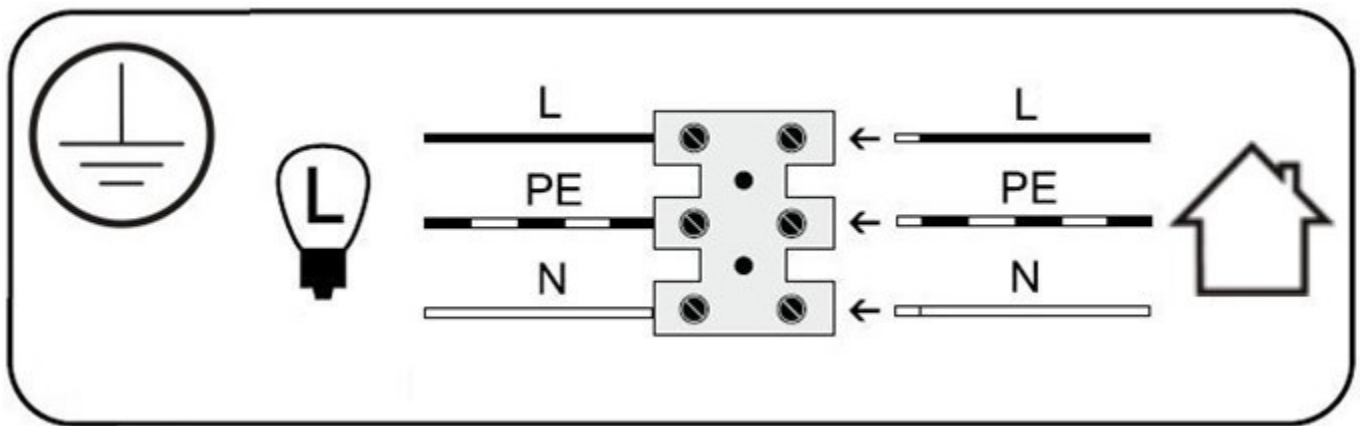

k.
KASPA

10755803

CUMULUS 3

INSTRUKCJA

MONTAŻU I OBSŁUGI

WAŻNE

Przed rozpoczęciem instalacji odłącz zasilanie. Pamiętaj, że instalacje elektryczne mogą być wykonywane wyłącznie przez wykwalifikowanych elektryków z uprawnieniami.

PRZEZNACZENIE

Do montażu stacjonarnego jako lampa do wnętrza.

POTRZEBNE NARZĘDZIA

MAX 9W LED E14

8 x

UWAGA WAŻNE

Zawsze dobieraj wkręty i kołki odpowiednie dla Twoich sufitów/ścian (gipskarton, beton, cegła itd.). Wiertło, którego będziesz używać, powinno być dopasowane do średnicy kołka rozporowego (poprawnie odczytaj oznaczenie średnicy na trzonku wiertła). Do montażu lamp zaleca się używania kołków nie mniejszych niż $\varnothing 8$, przy lampach o dużym ciężarze stosuj kołki $\varnothing 10$ i więcej.

L

Przewód prądowy (faza) czarny

Klasa ochronna I Lampa
z przewodem ochronnym.
Przewód ochronny - symbol

PE

Przewód ochronny (żółto/zielony)

Symbol
Podłączenie do sieci od strony lampy

N

Przewód zerowy (neutralny) niebieski