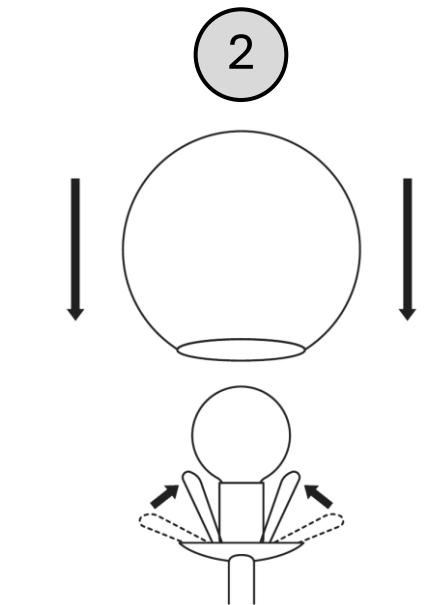

PRZEZNACZENIE

Do montażu stacjonarnego jako lampa do wnętrza.

POTRZEBNE NARZĘDZIA

MAX 9W LED E14

8 x

UWAGA WAŻNE

Zawsze dobieraj wkręty i kołki odpowiednie dla Twoich sufitów/ścian (gipskarton, beton, cegła itd.). Wiertło, którego będziesz używać, powinno być dopasowane do średnicy kołka rozporowego (poprawnie odczytaj oznaczenie średnicy na trzonku wiertła). Do montażu lamp zaleca się używania kołków nie mniejszych niż $\varnothing 8$, przy lampach o dużym ciężarze stosuj kołki $\varnothing 10$ i więcej.