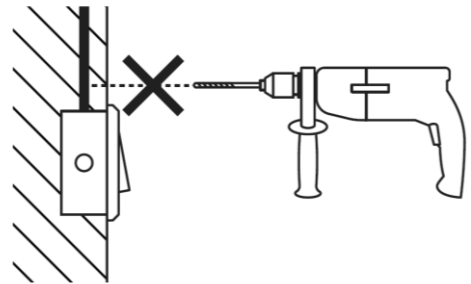

TOOLS NEEDED

MAX 9W LED E14 8x