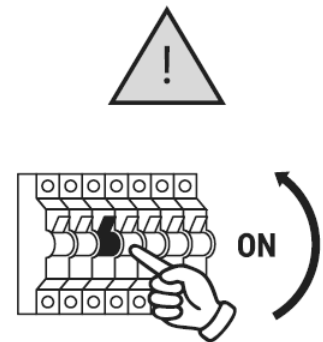

PRZEZNACZENIE

Do montażu stacjonarnego jako lampa do wnętrza.

POTRZEBNE NARZĘDZIA

MAX 9W LED E14

8 x

UWAGA WAŻNE

Zawsze dobieraj wkręty i kołki odpowiednie dla Twoich sufitów/ścian (gipskarton, beton, cegła itd.). Wiertło, którego będziesz używać, powinno być dopasowane do średnicy kołka rozporowego (poprawnie odczytaj oznaczenie średnicy na trzonku wiertła). Do montażu lamp zaleca się używania kołków nie mniejszych niż $\varnothing 8$, przy lampach o dużym ciężarze stosuj kołki $\varnothing 10$ i więcej.

L

Przewód prądowy (faza) czarny

Klasa ochronna I Lampa
z przewodem ochronnym.
Przewód ochronny - symbol

PE

Przewód ochronny (żółto/zielony)

Symbol
Podłączenie do sieci od strony lampy

N

Przewód zerowy (neutralny) niebieski