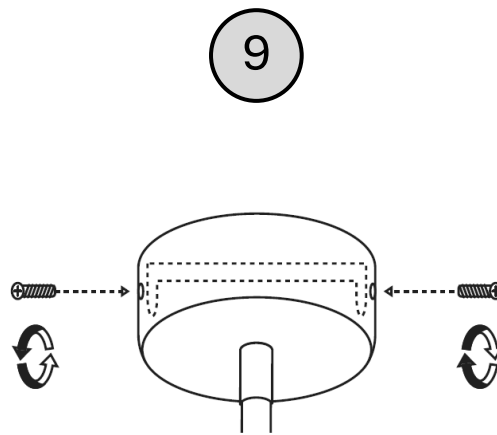

PRZEZNACZENIE

Do montażu stacjonarnego jako lampa do wnętrza.

POTRZEBNE NARZĘDZIA

MAX 9W LED E14

8 x

UWAGA WAŻNE

Zawsze dobieraj wkręty i kołki odpowiednie dla Twoich sufitów/ścian (gipskarton, beton, cegła itd.). Wiertło, którego będziesz używać, powinno być dopasowane do średnicy kołka rozporowego (poprawnie odczytaj oznaczenie średnicy na trzonku wiertła). Do montażu lamp zaleca się używania kołków nie mniejszych niż $\varnothing 8$, przy lampach o dużym ciężarze stosuj kołki $\varnothing 10$ i więcej.

L

Przewód prądowy (faza) czarny

Klasa ochronna I Lampa
z przewodem ochronnym.
Przewód ochronny - symbol

PE

Przewód ochronny (żółto/zielony)

Symbol
Podłączenie do sieci od strony lampy

N

Przewód zerowy (neutralny) niebieski