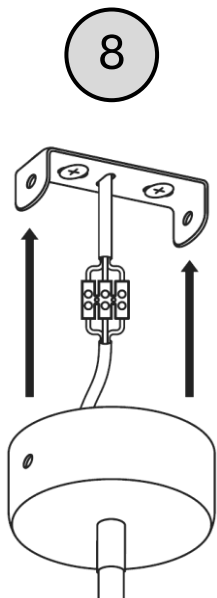

k.
KASPA

10755803

CUMULUS 3

INSTRUKCJA

MONTAŻU I OBSŁUGI

WAŻNE

Przed rozpoczęciem instalacji odłącz zasilanie. Pamiętaj, że instalacje elektryczne mogą być wykonywane wyłącznie przez wykwalifikowanych elektryków z uprawnieniami.

PRZEZNACZENIE

Do montażu stacjonarnego jako lampa do wnętrza.

POTRZEBNE NARZĘDZIA

MAX 9W LED E14

8 x

UWAGA WAŻNE

Zawsze dobieraj wkręty i kołki odpowiednie dla Twoich sufitów/ścian (gipskarton, beton, cegła itd.). Wiertło, którego będziesz używać, powinno być dopasowane do średnicy kołka rozporowego (poprawnie odczytaj oznaczenie średnicy na trzonku wiertła). Do montażu lamp zaleca się używania kołków nie mniejszych niż $\varnothing 8$, przy lampach o dużym ciężarze stosuj kołki $\varnothing 10$ i więcej.

L

Przewód prądowy (faza) czarny

Klasa ochronna I Lampa
z przewodem ochronnym.
Przewód ochronny - symbol

PE

Przewód ochronny (żółto/zielony)

Symbol
Podłączenie do sieci od strony lampy

N

Przewód zerowy (neutralny) niebieski

MANUAL

TOOLS NEEDED

MAX 9W LED E14  8x

1-2

8

9

L

Power wire (phase) black