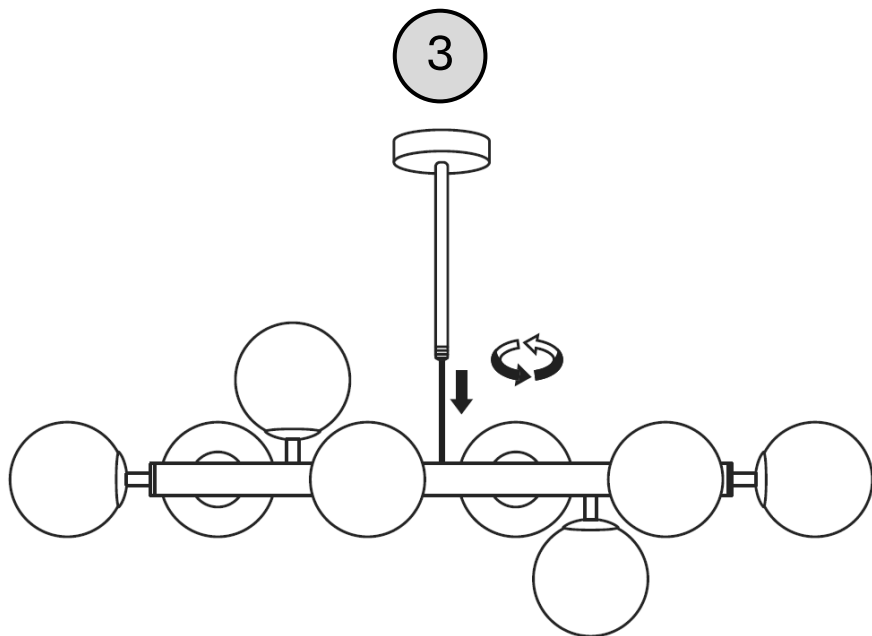

PRZEZNACZENIE

Do montażu stacjonarnego jako lampa do wnętrza.

POTRZEBNE NARZĘDZIA

MAX 9W LED E14

8 x

UWAGA WAŻNE

Zawsze dobieraj wkręty i kołki odpowiednie dla Twoich sufitów/ścian (gipskarton, beton, cegła itd.). Wiertło, którego będziesz używać, powinno być dopasowane do średnicy kołka rozporowego (poprawnie odczytaj oznaczenie średnicy na trzonku wiertła). Do montażu lamp zaleca się używania kołków nie mniejszych niż $\varnothing 8$, przy lampach o dużym ciężarze stosuj kołki $\varnothing 10$ i więcej.

L

Przewód prądowy (faza) czarny

Klasa ochronna I Lampa
z przewodem ochronnym.
Przewód ochronny - symbol

PE

Przewód ochronny (żółto/zielony)

Symbol
Podłączenie do sieci od strony lampy

N

Przewód zerowy (neutralny) niebieski

MANUAL

TOOLS NEEDED

MAX 9W LED E14  8x

1-2

8

9

L

Power wire (phase) black

Protection class I Lamp with protective conductor - symbol

PE

Protective wire (yellow/green)

Symbol for mains connection on the lamp side

N

Neutral wire (blue)

Symbol for connection to the mains from the side of the house