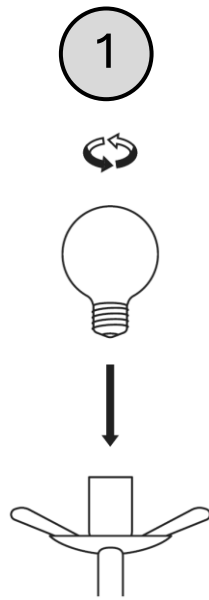

k.
KASPA

10755803

CUMULUS 3

INSTRUKCJA

MONTAŻU I OBSŁUGI

WAŻNE

Przed rozpoczęciem instalacji odłącz zasilanie. Pamiętaj, że instalacje elektryczne mogą być wykonywane wyłącznie przez wykwalifikowanych elektryków z uprawnieniami.

PRZEZNACZENIE

Do montażu stacjonarnego jako lampa do wnętrza.

POTRZEBNE NARZĘDZIA

MAX 9W LED E14

8 x

UWAGA WAŻNE

Zawsze dobieraj wkręty i kołki odpowiednie dla Twoich sufitów/ścian (gipskarton, beton, cegła itd.). Wiertło, którego będziesz używać, powinno być dopasowane do średnicy kołka rozporowego (poprawnie odczytaj oznaczenie średnicy na trzonku wiertła). Do montażu lamp zaleca się używania kołków nie mniejszych niż $\varnothing 8$, przy lampach o dużym ciężarze stosuj kołki $\varnothing 10$ i więcej.

L

Przewód prądowy (faza) czarny

Klasa ochronna I Lampa
z przewodem ochronnym.
Przewód ochronny - symbol

PE

Przewód ochronny (żółto/zielony)

Symbol
Podłączenie do sieci od strony lampy

N

Przewód zerowy (neutralny) niebieski

MANUAL

TOOLS NEEDED

MAX 9W LED E14  8x

1-2

8

9

L

Power wire (phase) black