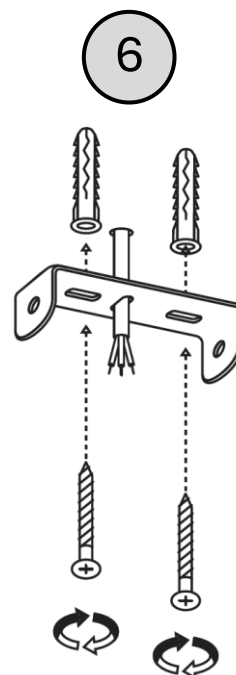

k.
KASPA

10755803

CUMULUS 3

INSTRUKCJA

MONTAŻU I OBSŁUGI

WAŻNE

Przed rozpoczęciem instalacji odłącz zasilanie. Pamiętaj, że instalacje elektryczne mogą być wykonywane wyłącznie przez wykwalifikowanych elektryków z uprawnieniami.

PRZEZNACZENIE

Do montażu stacjonarnego jako lampa do wnętrza.

POTRZEBNE NARZĘDZIA

MAX 9W LED E14

8 x

UWAGA WAŻNE

Zawsze dobieraj wkręty i kołki odpowiednie dla Twoich sufitów/ścian (gipskarton, beton, cegła itd.). Wiertło, którego będziesz używać, powinno być dopasowane do średnicy kołka rozporowego (poprawnie odczytaj oznaczenie średnicy na trzonku wiertła). Do montażu lamp zaleca się używania kołków nie mniejszych niż $\varnothing 8$, przy lampach o dużym ciężarze stosuj kołki $\varnothing 10$ i więcej.

L

Przewód prądowy (faza) czarny

Klasa ochronna I Lampa
z przewodem ochronnym.
Przewód ochronny - symbol

PE

Przewód ochronny (żółto/zielony)

Symbol
Podłączenie do sieci od strony lampy

N

Przewód zerowy (neutralny) niebieski

MANUAL

TOOLS NEEDED

MAX 9W LED E14  8x

1-2

8

9

L

Power wire (phase) black