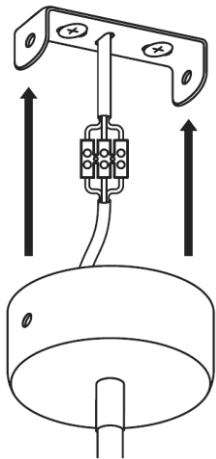

PRZEZNACZENIE

Do montażu stacjonarnego jako lampa do wnętrza.

POTRZEBNE NARZĘDZIA

MAX 9W LED E14

8 x

UWAGA WAŻNE

Zawsze dobieraj wkręty i kołki odpowiednie dla Twoich sufitów/ścian (gipskarton, beton, cegła itd.). Wiertło, którego będziesz używać, powinno być dopasowane do średnicy kołka rozporowego (poprawnie odczytaj oznaczenie średnicy na trzonku wiertła). Do montażu lamp zaleca się używania kołków nie mniejszych niż $\varnothing 8$, przy lampach o dużym ciężarze stosuj kołki $\varnothing 10$ i więcej.

L

Przewód prądowy (faza) czarny

Klasa ochronna I Lampa
z przewodem ochronnym.
Przewód ochronny - symbol

PE

Przewód ochronny (żółto/zielony)

Symbol
Podłączenie do sieci od strony lampy

N

Przewód zerowy (neutralny) niebieski

MANUAL

TOOLS NEEDED

MAX 9W LED E14  8x

1-2

8

9

L

Power wire (phase) black

Protection class I Lamp with protective conductor - symbol

PE

Protective wire (yellow/green)

Symbol for mains connection on the lamp side

N

Neutral wire (blue)

Symbol for connection to the mains from the side of the house