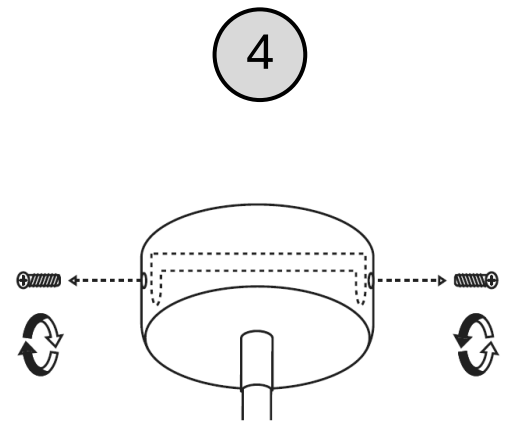

PRZEZNACZENIE

Do montażu stacjonarnego jako lampa do wnętrza.

POTRZEBNE NARZĘDZIA

MAX 9W LED E14

8 x

UWAGA WAŻNE

Zawsze dobieraj wkręty i kołki odpowiednie dla Twoich sufitów/ścian (gipskarton, beton, cegła itd.). Wiertło, którego będziesz używać, powinno być dopasowane do średnicy kołka rozporowego (poprawnie odczytaj oznaczenie średnicy na trzonku wiertła). Do montażu lamp zaleca się używania kołków nie mniejszych niż $\varnothing 8$, przy lampach o dużym ciężarze stosuj kołki $\varnothing 10$ i więcej.

L

Przewód prądowy (faza) czarny

Klasa ochronna I Lampa
z przewodem ochronnym.
Przewód ochronny - symbol

PE

Przewód ochronny (żółto/zielony)

Symbol
Podłączenie do sieci od strony lampy

N

Przewód zerowy (neutralny) niebieski