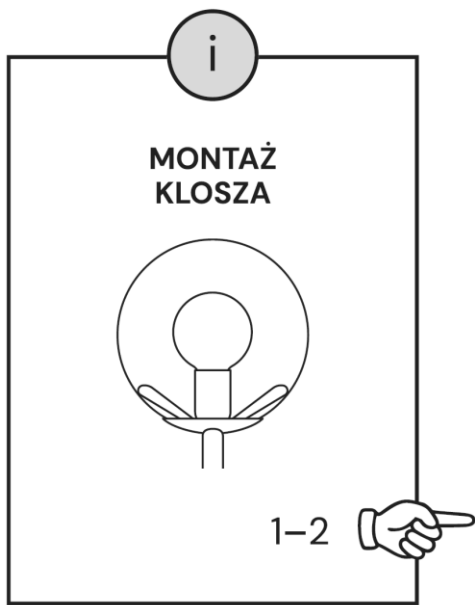

k.
KASPA

10755803

CUMULUS 3

INSTRUKCJA

MONTAŻU I OBSŁUGI

WAŻNE

Przed rozpoczęciem instalacji odłącz zasilanie. Pamiętaj, że instalacje elektryczne mogą być wykonywane wyłącznie przez wykwalifikowanych elektryków z uprawnieniami.

PRZEZNACZENIE

Do montażu stacjonarnego jako lampa do wnętrza.

POTRZEBNE NARZĘDZIA

MAX 9W LED E14

8 x

UWAGA WAŻNE

Zawsze dobieraj wkręty i kołki odpowiednie dla Twoich sufitów/ścian (gipskarton, beton, cegła itd.). Wiertło, którego będziesz używać, powinno być dopasowane do średnicy kołka rozporowego (poprawnie odczytaj oznaczenie średnicy na trzonku wiertła). Do montażu lamp zaleca się używania kołków nie mniejszych niż $\varnothing 8$, przy lampach o dużym ciężarze stosuj kołki $\varnothing 10$ i więcej.

L

Przewód prądowy (faza) czarny

Klasa ochronna I Lampa
z przewodem ochronnym.
Przewód ochronny - symbol

PE

Przewód ochronny (żółto/zielony)

Symbol
Podłączenie do sieci od strony lampy

N

Przewód zerowy (neutralny) niebieski