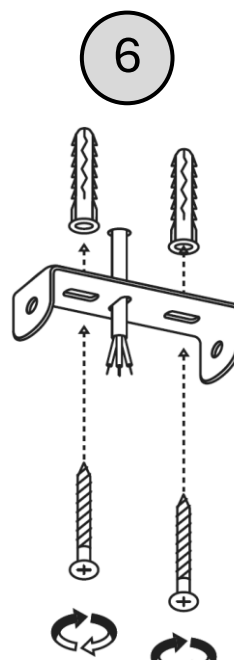

PRZEZNACZENIE

Do montażu stacjonarnego jako lampa do wnętrza.

POTRZEBNE NARZĘDZIA

MAX 9W LED E14

8 x

UWAGA WAŻNE

Zawsze dobieraj wkręty i kołki odpowiednie dla Twoich sufitów/ścian (gipskarton, beton, cegła itd.). Wiertło, którego będziesz używać, powinno być dopasowane do średnicy kołka rozporowego (poprawnie odczytaj oznaczenie średnicy na trzonku wiertła). Do montażu lamp zaleca się używania kołków nie mniejszych niż $\varnothing 8$, przy lampach o dużym ciężarze stosuj kołki $\varnothing 10$ i więcej.

L

Przewód prądowy (faza) czarny

Klasa ochronna I Lampa
z przewodem ochronnym.
Przewód ochronny - symbol

PE

Przewód ochronny (żółto/zielony)

Symbol
Podłączenie do sieci od strony lampy

N

Przewód zerowy (neutralny) niebieski

MANUAL

TOOLS NEEDED

MAX 9W LED E14  8x

1-2

8

9

L

Power wire (phase) black

Protection class I Lamp with protective conductor - symbol

PE

Protective wire (yellow/green)

Symbol for mains connection on the lamp side

N

Neutral wire (blue)

Symbol for connection to the mains from the side of the house