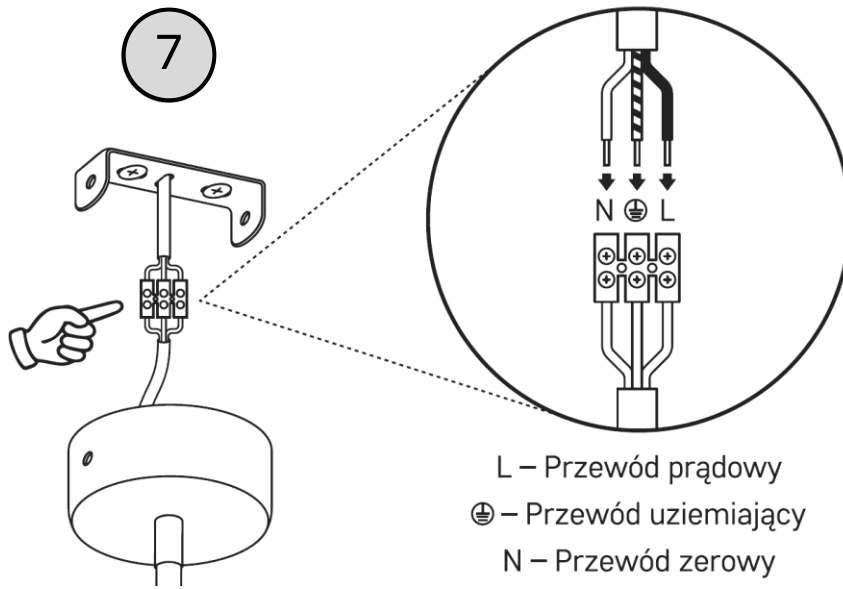

k.
KASPA

10755803

CUMULUS 3

INSTRUKCJA

MONTAŻU I OBSŁUGI

WAŻNE

Przed rozpoczęciem instalacji odłącz zasilanie. Pamiętaj, że instalacje elektryczne mogą być wykonywane wyłącznie przez wykwalifikowanych elektryków z uprawnieniami.

PRZEZNACZENIE

Do montażu stacjonarnego jako lampa do wnętrza.

POTRZEBNE NARZĘDZIA

MAX 9W LED E14

8 x

UWAGA WAŻNE

Zawsze dobieraj wkręty i kołki odpowiednie dla Twoich sufitów/ścian (gipskarton, beton, cegła itd.). Wiertło, którego będziesz używać, powinno być dopasowane do średnicy kołka rozporowego (poprawnie odczytaj oznaczenie średnicy na trzonku wiertła). Do montażu lamp zaleca się używania kołków nie mniejszych niż $\varnothing 8$, przy lampach o dużym ciężarze stosuj kołki $\varnothing 10$ i więcej.

L

Przewód prądowy (faza) czarny

Klasa ochronna I Lampa
z przewodem ochronnym.
Przewód ochronny - symbol

PE

Przewód ochronny (żółto/zielony)

Symbol
Podłączenie do sieci od strony lampy

N

Przewód zerowy (neutralny) niebieski