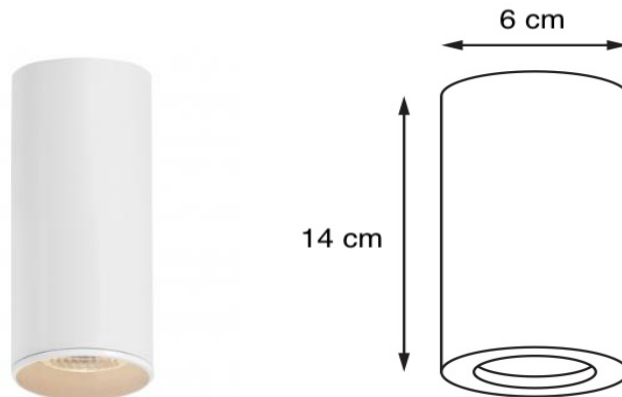

## Karta produktu

<b>NAZWA PRODUKTU</b>	<b>BARLO 13</b>
<b>NR PRODUKTU</b>	70021101
<b>EAN</b>	5902047300011

PARAMETRY PRODUKTU	
PRODUCENT	KASPA
KRAJ POCHODZENIA I MIEJSCE PRODUKCJI	POLSKA
MATERIAŁ WYKONANIA	ALUMINIUM
KOLOR	BIAŁY
ŹRÓDŁO ŚWIATŁA W KOMPLECIE	NIE
TYP GWINTU	GU10
MOC	max 9W LED
NAPIĘCIE WEJŚCIOWE	~ 230V
KLASA SZCZELNOŚCI	IP20
GWARANCJA	24 m-ce
CERTYFIKAT EU	TAK

INFORMACJE DODATKOWE
OPRAWA WKRĘCANA DO PODSTAWY Z GWINTEM ZEWNĘTRZNYM
POWŁOKA GŁADKA MAT