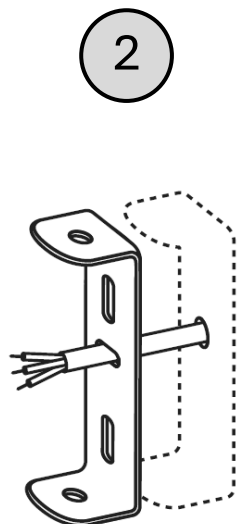

k.
KASPA

20461109

LONGIS I KINKIET

INSTRUKCJA

MONTAŻU I OBSŁUGI

WAŻNE

Przed rozpoczęciem instalacji odłącz zasilanie. Pamiętaj, że instalacje elektryczne mogą być wykonywane wyłącznie przez wykwalifikowanych elektryków z uprawnieniami.

PRZEZNACZENIE

Do montażu stacjonarnego jako lampa do wnętrza.

POTRZEBNE NARZĘDZIA

MAX 25W LED E27  1 x

UWAGA WAŻNE

Zawsze dobieraj wkręty i kołki odpowiednie dla Twoich sufitów/ścian (gipskarton, beton, cegła itd.). Wiertło, którego będziesz używać, powinno być dopasowane do średnicy kołka rozporowego (poprawnie odczytaj oznaczenie średnicy na trzonku wiertła). Do montażu lamp zaleca się używania kołków nie mniejszych niż $\varnothing 8$, przy lampach o dużym ciężarze stosuj kołki $\varnothing 10$ i więcej.

L – Przewód prądowy
⊕ – Przewód uziemiający
N – Przewód zerowy

L

Przewód prądowy (faza) czarny

Klasa ochronna I Lampa z przewodem ochronnym. Przewód ochronny - symbol

PE

Przewód ochronny (żółto/zielony)

Symbol Podłączenie do sieci od strony lampy

N

Przewód zerowy (neutralny) niebieski

Symbol Podłączenie do sieci od strony domu

W RAZIE PROBLEMÓW CZY PYTAŃ

kom: 662 239 365

mail: biuro@kaspacom.pl

k.
KASPA

20461109