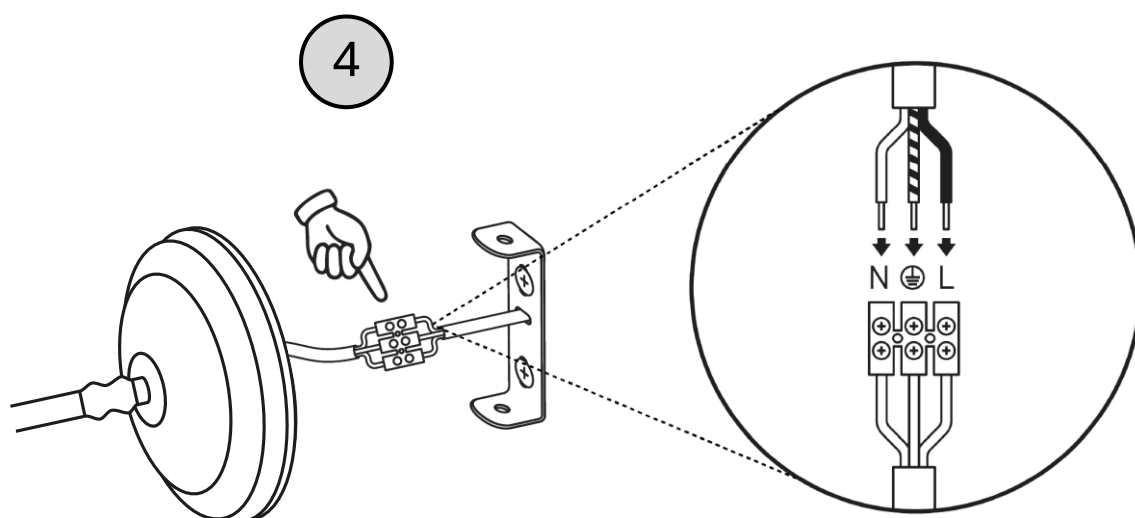

k.
KASPA

20461109

LONGIS I KINKIET

INSTRUKCJA

MONTAŻU I OBSŁUGI

WAŻNE

Przed rozpoczęciem instalacji odłącz zasilanie. Pamiętaj, że instalacje elektryczne mogą być wykonywane wyłącznie przez wykwalifikowanych elektryków z uprawnieniami.

PRZEZNACZENIE

Do montażu stacjonarnego jako lampa do wnętrza.

POTRZEBNE NARZĘDZIA

MAX 25W LED E27  1 x

UWAGA WAŻNE

Zawsze dobieraj wkręty i kołki odpowiednie dla Twoich sufitów/ścian (gipskarton, beton, cegła itd.). Wiertło, którego będziesz używać, powinno być dopasowane do średnicy kołka rozporowego (poprawnie odczytaj oznaczenie średnicy na trzonku wiertła). Do montażu lamp zaleca się używania kołków nie mniejszych niż $\varnothing 8$, przy lampach o dużym ciężarze stosuj kołki $\varnothing 10$ i więcej.

L – Przewód prądowy
⊕ – Przewód uziemiający
N – Przewód zerowy

L

Przewód prądowy (faza) czarny

Klasa ochronna I Lampa z przewodem ochronnym. Przewód ochronny - symbol

PE

Przewód ochronny (żółto/zielony)

Symbol Podłączenie do sieci od strony lampy