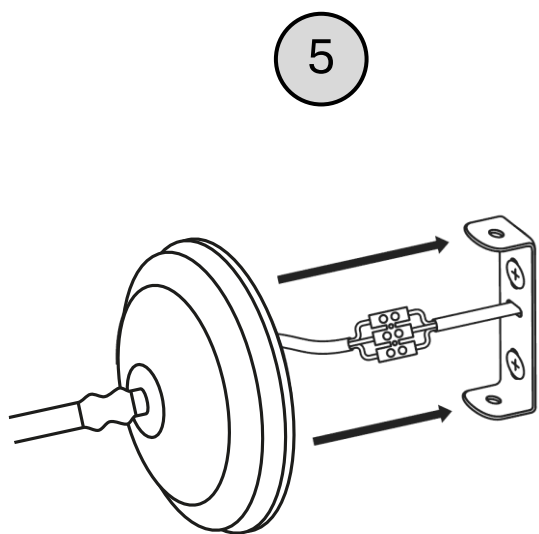

PRZEZNACZENIE

Do montażu stacjonarnego jako lampa do wnętrza.

POTRZEBNE NARZĘDZIA

MAX 25W LED E27  1 x

UWAGA WAŻNE

Zawsze dobieraj wkręty i kołki odpowiednie dla Twoich sufitów/ścian (gipskarton, beton, cegła itd.). Wiertło, którego będziesz używać, powinno być dopasowane do średnicy kołka rozporowego (poprawnie odczytaj oznaczenie średnicy na trzonku wiertła). Do montażu lamp zaleca się używania kołków nie mniejszych niż $\varnothing 8$, przy lampach o dużym ciężarze stosuj kołki $\varnothing 10$ i więcej.

LONGIS I KINKIET

INSTRUCTION

MANUAL

TOOLS NEEDED

MAX 25W LED E27 1 x

L

Power wire (phase) black

Protection class I Lamp with protective conductor - symbol

PE

Protective wire (yellow/green)

Symbol for mains connection on the lamp side

N

Neutral wire (blue)

Symbol for connection to the mains from the side of the house

IN CASE OF PROBLEMS OR QUESTIONS

mail: biuro@kaspacom.pl