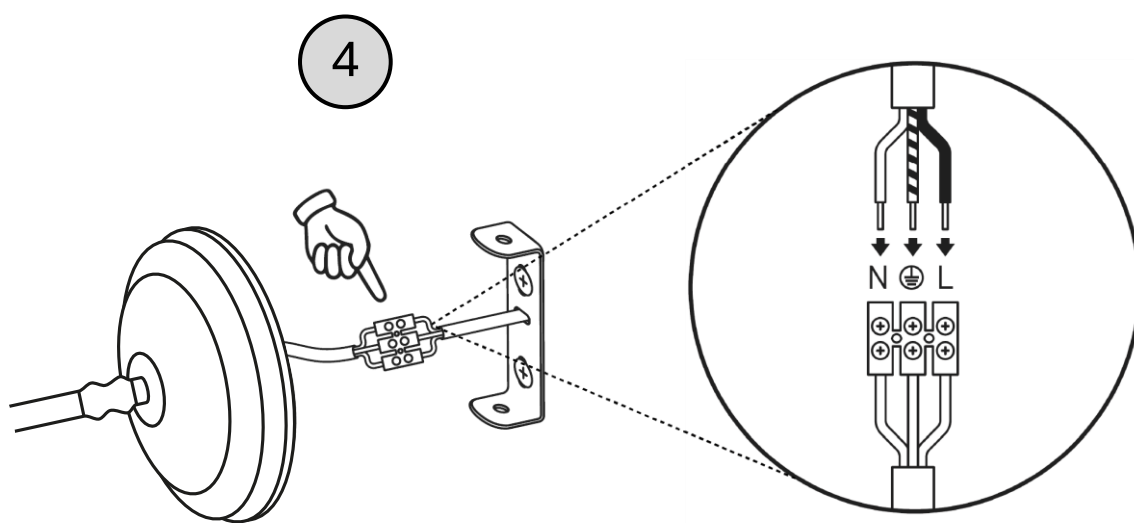

PRZEZNACZENIE

Do montażu stacjonarnego jako lampa do wnętrza.

POTRZEBNE NARZĘDZIA

MAX 25W LED E27  1 x

UWAGA WAŻNE

Zawsze dobieraj wkręty i kołki odpowiednie dla Twoich sufitów/ścian (gipskarton, beton, cegła itd.). Wiertło, którego będziesz używać, powinno być dopasowane do średnicy kołka rozporowego (poprawnie odczytaj oznaczenie średnicy na trzonku wiertła). Do montażu lamp zaleca się używania kołków nie mniejszych niż $\varnothing 8$, przy lampach o dużym ciężarze stosuj kołki $\varnothing 10$ i więcej.

LONGIS I KINKIET

INSTRUCTION

MANUAL

TOOLS NEEDED

MAX 25W LED E27 1 x

L

Power wire (phase) black

Protection class I Lamp with protective conductor - symbol

PE

Protective wire (yellow/green)

Symbol for mains connection on the lamp side

N

Neutral wire (blue)

Symbol for connection to the mains from the side of the house

IN CASE OF PROBLEMS OR QUESTIONS

mail: biuro@kaspacom.pl