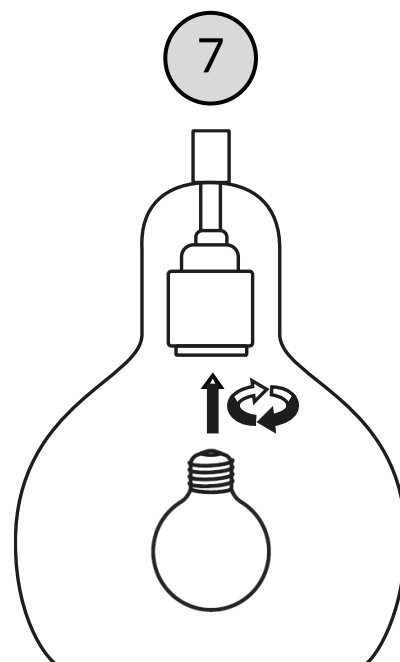

k.
KASPA

20461109

LONGIS I KINKIET

INSTRUKCJA

MONTAŻU I OBSŁUGI

WAŻNE

Przed rozpoczęciem instalacji odłącz zasilanie. Pamiętaj, że instalacje elektryczne mogą być wykonywane wyłącznie przez wykwalifikowanych elektryków z uprawnieniami.

PRZEZNACZENIE

Do montażu stacjonarnego jako lampa do wnętrza.

POTRZEBNE NARZĘDZIA

MAX 25W LED E27  1 x

UWAGA WAŻNE

Zawsze dobieraj wkręty i kołki odpowiednie dla Twoich sufitów/ścian (gipskarton, beton, cegła itd.). Wiertło, którego będziesz używać, powinno być dopasowane do średnicy kołka rozporowego (poprawnie odczytaj oznaczenie średnicy na trzonku wiertła). Do montażu lamp zaleca się używania kołków nie mniejszych niż $\varnothing 8$, przy lampach o dużym ciężarze stosuj kołki $\varnothing 10$ i więcej.

L – Przewód prądowy
⊕ – Przewód uziemiający
N – Przewód zerowy

L

Przewód prądowy (faza) czarny

Klasa ochronna I Lampa z przewodem ochronnym. Przewód ochronny - symbol

PE

Przewód ochronny (żółto/zielony)

Symbol Podłączenie do sieci od strony lampy