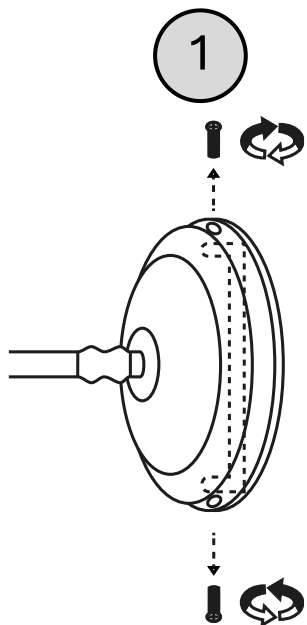

k.
KASPA

20461109

LONGIS I KINKIET

INSTRUKCJA

MONTAŻU I OBSŁUGI

WAŻNE

Przed rozpoczęciem instalacji odłącz zasilanie. Pamiętaj, że instalacje elektryczne mogą być wykonywane wyłącznie przez wykwalifikowanych elektryków z uprawnieniami.

PRZEZNACZENIE

Do montażu stacjonarnego jako lampa do wnętrza.

POTRZEBNE NARZĘDZIA

MAX 25W LED E27  1 x

UWAGA WAŻNE

Zawsze dobieraj wkręty i kołki odpowiednie dla Twoich sufitów/ścian (gipskarton, beton, cegła itd.). Wiertło, którego będziesz używać, powinno być dopasowane do średnicy kołka rozporowego (poprawnie odczytaj oznaczenie średnicy na trzonku wiertła). Do montażu lamp zaleca się używania kołków nie mniejszych niż $\varnothing 8$, przy lampach o dużym ciężarze stosuj kołki $\varnothing 10$ i więcej.

L – Przewód prądowy
⊕ – Przewód uziemiający
N – Przewód zerowy

L

Przewód prądowy (faza) czarny

Klasa ochronna I Lampa z przewodem ochronnym. Przewód ochronny - symbol

PE

Przewód ochronny (żółto/zielony)

Symbol Podłączenie do sieci od strony lampy

N

Przewód zerowy (neutralny) niebieski

Symbol Podłączenie do sieci od strony domu

W RAZIE PROBLEMÓW CZY PYTAŃ

kom: 662 239 365

mail: biuro@kaspacom.pl

k.
KASPA

20461109