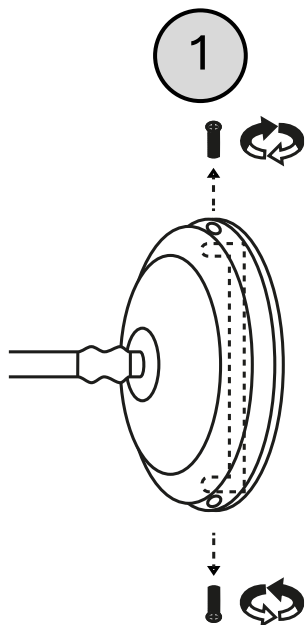

PRZEZNACZENIE

Do montażu stacjonarnego jako lampa do wnętrza.

POTRZEBNE NARZĘDZIA

MAX 25W LED E27  1 x

UWAGA WAŻNE

Zawsze dobieraj wkręty i kołki odpowiednie dla Twoich sufitów/ścian (gipskarton, beton, cegła itd.). Wiertło, którego będziesz używać, powinno być dopasowane do średnicy kołka rozporowego (poprawnie odczytaj oznaczenie średnicy na trzonku wiertła). Do montażu lamp zaleca się używania kołków nie mniejszych niż $\varnothing 8$, przy lampach o dużym ciężarze stosuj kołki $\varnothing 10$ i więcej.

N

Przewód zerowy (neutralny) niebieski

Symbol Podłączenie do sieci od strony domu

W RAZIE PROBLEMÓW CZY PYTAŃ

kom: 662 239 365

mail: biuro@kaspacom.pl

k.
KASPA

20461109

LONGIS I KINKIET

INSTRUCTION

MANUAL

TOOLS NEEDED

MAX 25W LED E27 1 x

L

Power wire (phase) black

Protection class I Lamp with protective conductor - symbol

PE

Protective wire (yellow/green)

Symbol for mains connection on the lamp side

N

Neutral wire (blue)

Symbol for connection to the mains from the side of the house

IN CASE OF PROBLEMS OR QUESTIONS

mail: biuro@kaspacom.pl