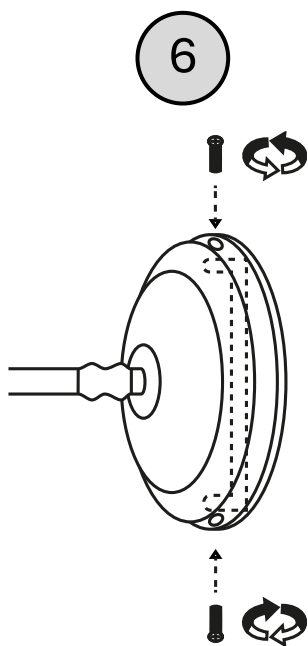

PRZEZNACZENIE

Do montażu stacjonarnego jako lampa do wnętrza.

POTRZEBNE NARZĘDZIA

MAX 25W LED E27  1 x

UWAGA WAŻNE

Zawsze dobieraj wkręty i kołki odpowiednie dla Twoich sufitów/ścian (gipskarton, beton, cegła itd.). Wiertło, którego będziesz używać, powinno być dopasowane do średnicy kołka rozporowego (poprawnie odczytaj oznaczenie średnicy na trzonku wiertła). Do montażu lamp zaleca się używania kołków nie mniejszych niż $\varnothing 8$, przy lampach o dużym ciężarze stosuj kołki $\varnothing 10$ i więcej.

N

Przewód zerowy (neutralny) niebieski

Symbol Podłączenie do sieci od strony domu

W RAZIE PROBLEMÓW CZY PYTAŃ

kom: 662 239 365

mail: biuro@kaspacom.pl

k.
KASPA

20461109

LONGIS I KINKIET

INSTRUCTION

MANUAL

TOOLS NEEDED

MAX 25W LED E27 1 x

L

Power wire (phase) black

Protection class I Lamp with protective conductor - symbol

PE

Protective wire (yellow/green)

Symbol for mains connection on the lamp side

N

Neutral wire (blue)

Symbol for connection to the mains from the side of the house

IN CASE OF PROBLEMS OR QUESTIONS

mail: biuro@kaspacom.pl