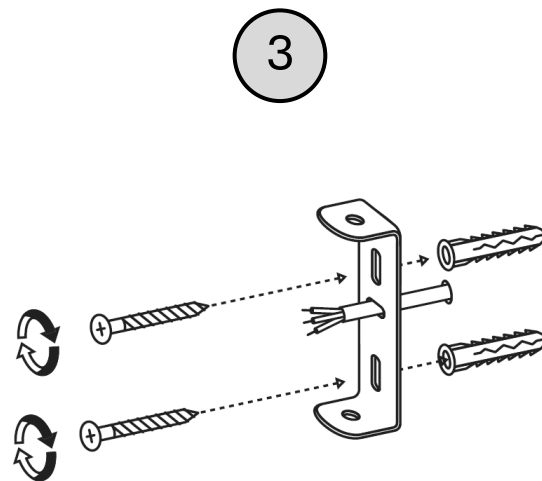

k.
KASPA

20461109

LONGIS I KINKIET

INSTRUKCJA

MONTAŻU I OBSŁUGI

WAŻNE

Przed rozpoczęciem instalacji odłącz zasilanie. Pamiętaj, że instalacje elektryczne mogą być wykonywane wyłącznie przez wykwalifikowanych elektryków z uprawnieniami.

PRZEZNACZENIE

Do montażu stacjonarnego jako lampa do wnętrza.

POTRZEBNE NARZĘDZIA

MAX 25W LED E27  1 x

UWAGA WAŻNE

Zawsze dobieraj wkręty i kołki odpowiednie dla Twoich sufitów/ścian (gipskarton, beton, cegła itd.). Wiertło, którego będziesz używać, powinno być dopasowane do średnicy kołka rozporowego (poprawnie odczytaj oznaczenie średnicy na trzonku wiertła). Do montażu lamp zaleca się używania kołków nie mniejszych niż $\varnothing 8$, przy lampach o dużym ciężarze stosuj kołki $\varnothing 10$ i więcej.

L – Przewód prądowy
⊕ – Przewód uziemiający
N – Przewód zerowy

L

Przewód prądowy (faza) czarny

Klasa ochronna I Lampa z przewodem ochronnym. Przewód ochronny - symbol

PE

Przewód ochronny (żółto/zielony)

Symbol Podłączenie do sieci od strony lampy