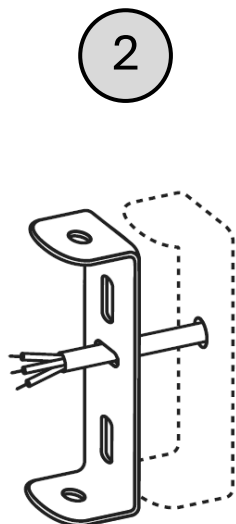

PRZEZNACZENIE

Do montażu stacjonarnego jako lampa do wnętrza.

POTRZEBNE NARZĘDZIA

MAX 25W LED E27  1 x

UWAGA WAŻNE

Zawsze dobieraj wkręty i kołki odpowiednie dla Twoich sufitów/ścian (gipskarton, beton, cegła itd.). Wiertło, którego będziesz używać, powinno być dopasowane do średnicy kołka rozporowego (poprawnie odczytaj oznaczenie średnicy na trzonku wiertła). Do montażu lamp zaleca się używania kołków nie mniejszych niż $\varnothing 8$, przy lampach o dużym ciężarze stosuj kołki $\varnothing 10$ i więcej.

N

Przewód zerowy (neutralny) niebieski

Symbol Podłączenie do sieci od strony domu

W RAZIE PROBLEMÓW CZY PYTAŃ

kom: 662 239 365

mail: biuro@kaspacom.pl

k.
KASPA

20461109

LONGIS I KINKIET

INSTRUCTION

MANUAL

TOOLS NEEDED

MAX 25W LED E27 1 x

L

Power wire (phase) black

Protection class I Lamp with protective conductor - symbol

PE

Protective wire (yellow/green)

Symbol for mains connection on the lamp side

N

Neutral wire (blue)

Symbol for connection to the mains from the side of the house

IN CASE OF PROBLEMS OR QUESTIONS

mail: biuro@kaspacom.pl