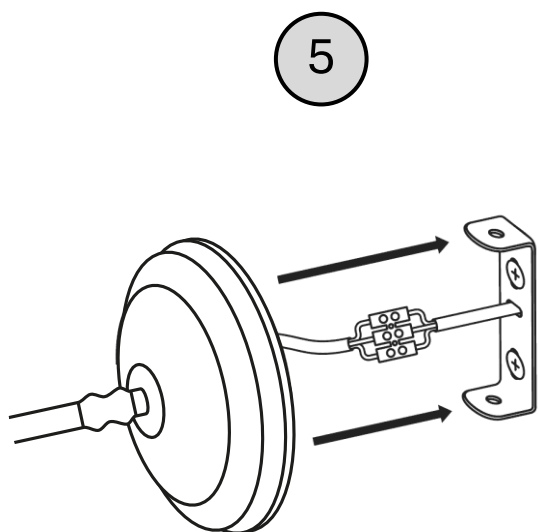

k.
KASPA

20461109

LONGIS I KINKIET

INSTRUKCJA

MONTAŻU I OBSŁUGI

WAŻNE

Przed rozpoczęciem instalacji odłącz zasilanie. Pamiętaj, że instalacje elektryczne mogą być wykonywane wyłącznie przez wykwalifikowanych elektryków z uprawnieniami.

PRZEZNACZENIE

Do montażu stacjonarnego jako lampa do wnętrza.

POTRZEBNE NARZĘDZIA

MAX 25W LED E27  1 x

UWAGA WAŻNE

Zawsze dobieraj wkręty i kołki odpowiednie dla Twoich sufitów/ścian (gipskarton, beton, cegła itd.). Wiertło, którego będziesz używać, powinno być dopasowane do średnicy kołka rozporowego (poprawnie odczytaj oznaczenie średnicy na trzonku wiertła). Do montażu lamp zaleca się używania kołków nie mniejszych niż $\varnothing 8$, przy lampach o dużym ciężarze stosuj kołki $\varnothing 10$ i więcej.

L – Przewód prądowy
⊕ – Przewód uziemiający
N – Przewód zerowy

L

Przewód prądowy (faza) czarny

Klasa ochronna I Lampa z przewodem ochronnym. Przewód ochronny - symbol

PE

Przewód ochronny (żółto/zielony)

Symbol Podłączenie do sieci od strony lampy