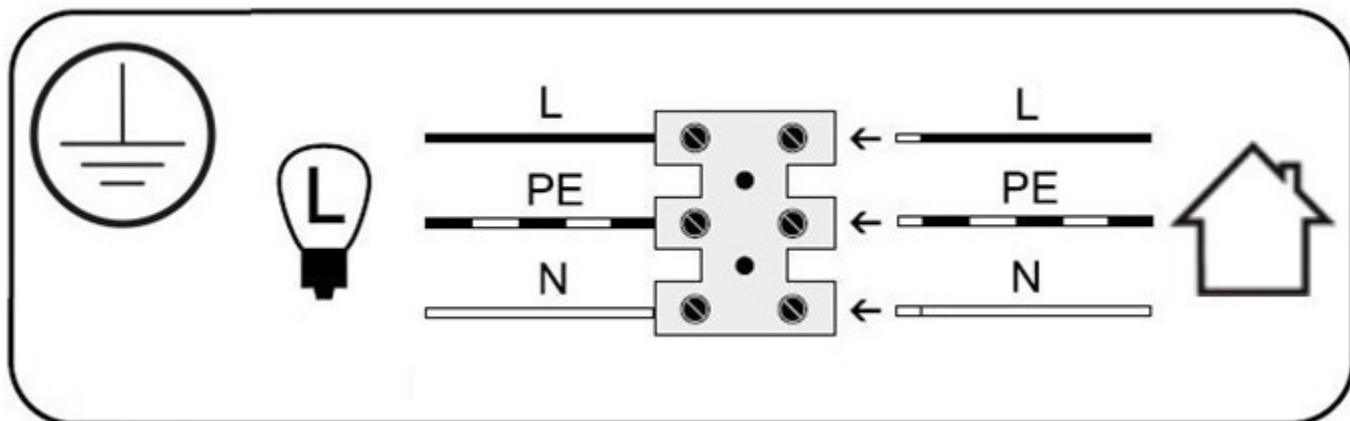

k.
KASPA

20461109

LONGIS I KINKIET

INSTRUKCJA

MONTAŻU I OBSŁUGI

WAŻNE

Przed rozpoczęciem instalacji odłącz zasilanie. Pamiętaj, że instalacje elektryczne mogą być wykonywane wyłącznie przez wykwalifikowanych elektryków z uprawnieniami.

PRZEZNACZENIE

Do montażu stacjonarnego jako lampa do wnętrza.

POTRZEBNE NARZĘDZIA

MAX 25W LED E27  1 x

UWAGA WAŻNE

Zawsze dobieraj wkręty i kołki odpowiednie dla Twoich sufitów/ścian (gipskarton, beton, cegła itd.). Wiertło, którego będziesz używać, powinno być dopasowane do średnicy kołka rozporowego (poprawnie odczytaj oznaczenie średnicy na trzonku wiertła). Do montażu lamp zaleca się używania kołków nie mniejszych niż $\varnothing 8$, przy lampach o dużym ciężarze stosuj kołki $\varnothing 10$ i więcej.

L – Przewód prądowy
⊕ – Przewód uziemiający
N – Przewód zerowy

L

Przewód prądowy (faza) czarny

Klasa ochronna I Lampa z przewodem ochronnym. Przewód ochronny - symbol

PE

Przewód ochronny (żółto/zielony)

Symbol Podłączenie do sieci od strony lampy