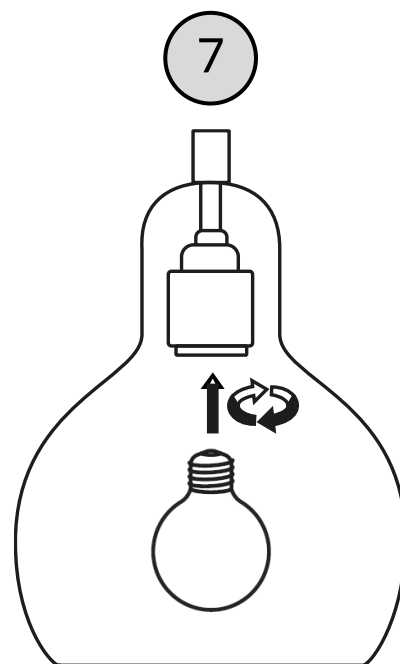

PRZEZNACZENIE

Do montażu stacjonarnego jako lampa do wnętrza.

POTRZEBNE NARZĘDZIA

MAX 25W LED E27  1 x

UWAGA WAŻNE

Zawsze dobieraj wkręty i kołki odpowiednie dla Twoich sufitów/ścian (gipskarton, beton, cegła itd.). Wiertło, którego będziesz używać, powinno być dopasowane do średnicy kołka rozporowego (poprawnie odczytaj oznaczenie średnicy na trzonku wiertła). Do montażu lamp zaleca się używania kołków nie mniejszych niż $\varnothing 8$, przy lampach o dużym ciężarze stosuj kołki $\varnothing 10$ i więcej.

N

Przewód zerowy (neutralny) niebieski

Symbol Podłączenie do sieci od strony domu

W RAZIE PROBLEMÓW CZY PYTAŃ

kom: 662 239 365

mail: biuro@kaspacom.pl

k.
KASPA

20461109

LONGIS I KINKIET

INSTRUCTION

MANUAL

TOOLS NEEDED

MAX 25W LED E27 1 x

L

Power wire (phase) black

Protection class I Lamp with protective conductor - symbol

PE

Protective wire (yellow/green)

Symbol for mains connection on the lamp side

N

Neutral wire (blue)

Symbol for connection to the mains from the side of the house

IN CASE OF PROBLEMS OR QUESTIONS

mail: biuro@kaspacom.pl