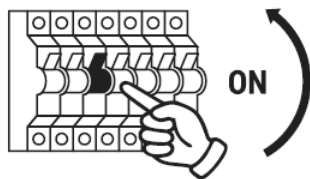

k.
KASPA

20461109

LONGIS I KINKIET

INSTRUKCJA

MONTAŻU I OBSŁUGI

WAŻNE

Przed rozpoczęciem instalacji odłącz zasilanie. Pamiętaj, że instalacje elektryczne mogą być wykonywane wyłącznie przez wykwalifikowanych elektryków z uprawnieniami.

PRZEZNACZENIE

Do montażu stacjonarnego jako lampa do wnętrza.

POTRZEBNE NARZĘDZIA

MAX 25W LED E27  1 x

UWAGA WAŻNE

Zawsze dobieraj wkręty i kołki odpowiednie dla Twoich sufitów/ścian (gipskarton, beton, cegła itd.). Wiertło, którego będziesz używać, powinno być dopasowane do średnicy kołka rozporowego (poprawnie odczytaj oznaczenie średnicy na trzonku wiertła). Do montażu lamp zaleca się używania kołków nie mniejszych niż $\varnothing 8$, przy lampach o dużym ciężarze stosuj kołki $\varnothing 10$ i więcej.

L – Przewód prądowy
⊕ – Przewód uziemiający
N – Przewód zerowy

L

Przewód prądowy (faza) czarny

Klasa ochronna I Lampa z przewodem ochronnym. Przewód ochronny - symbol

PE

Przewód ochronny (żółto/zielony)

Symbol Podłączenie do sieci od strony lampy