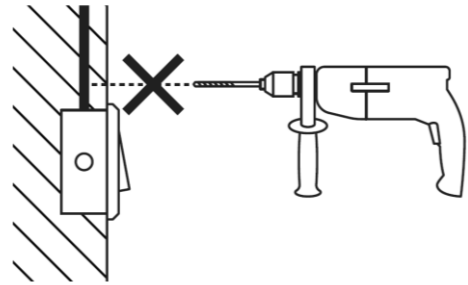

PRZEZNACZENIE

Do montażu stacjonarnego jako lampa do wnętrza.

POTRZEBNE NARZĘDZIA

MAX 25W LED E27  1 x

UWAGA WAŻNE

Zawsze dobieraj wkręty i kołki odpowiednie dla Twoich sufitów/ścian (gipskarton, beton, cegła itd.). Wiertło, którego będziesz używać, powinno być dopasowane do średnicy kołka rozporowego (poprawnie odczytaj oznaczenie średnicy na trzonku wiertła). Do montażu lamp zaleca się używania kołków nie mniejszych niż $\varnothing 8$, przy lampach o dużym ciężarze stosuj kołki $\varnothing 10$ i więcej.

LONGIS I KINKIET

INSTRUCTION

MANUAL

TOOLS NEEDED

MAX 25W LED E27 1 x

L

Power wire (phase) black

Protection class I Lamp with protective conductor - symbol

PE

Protective wire (yellow/green)

Symbol for mains connection on the lamp side

N

Neutral wire (blue)

Symbol for connection to the mains from the side of the house

IN CASE OF PROBLEMS OR QUESTIONS

mail: biuro@kaspacom.pl