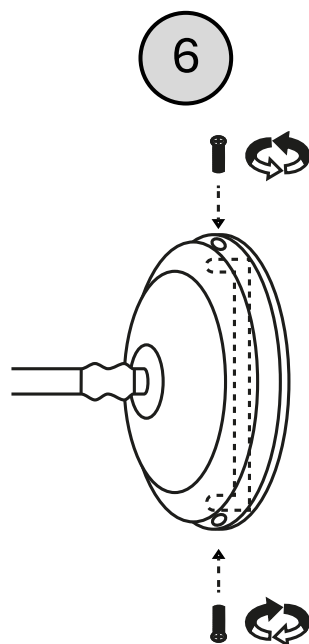

k.
KASPA

20461109

LONGIS I KINKIET

INSTRUKCJA

MONTAŻU I OBSŁUGI

WAŻNE

Przed rozpoczęciem instalacji odłącz zasilanie. Pamiętaj, że instalacje elektryczne mogą być wykonywane wyłącznie przez wykwalifikowanych elektryków z uprawnieniami.

PRZEZNACZENIE

Do montażu stacjonarnego jako lampa do wnętrza.

POTRZEBNE NARZĘDZIA

MAX 25W LED E27  1 x

UWAGA WAŻNE

Zawsze dobieraj wkręty i kołki odpowiednie dla Twoich sufitów/ścian (gipskarton, beton, cegła itd.). Wiertło, którego będziesz używać, powinno być dopasowane do średnicy kołka rozporowego (poprawnie odczytaj oznaczenie średnicy na trzonku wiertła). Do montażu lamp zaleca się używania kołków nie mniejszych niż $\varnothing 8$, przy lampach o dużym ciężarze stosuj kołki $\varnothing 10$ i więcej.

L – Przewód prądowy
⊕ – Przewód uziemiający
N – Przewód zerowy

L

Przewód prądowy (faza) czarny

Klasa ochronna I Lampa z przewodem ochronnym. Przewód ochronny - symbol

PE

Przewód ochronny (żółto/zielony)

Symbol Podłączenie do sieci od strony lampy

N

Przewód zerowy (neutralny) niebieski

Symbol Podłączenie do sieci od strony domu

W RAZIE PROBLEMÓW CZY PYTAŃ

kom: 662 239 365

mail: biuro@kaspacom.pl

k.
KASPA

20461109