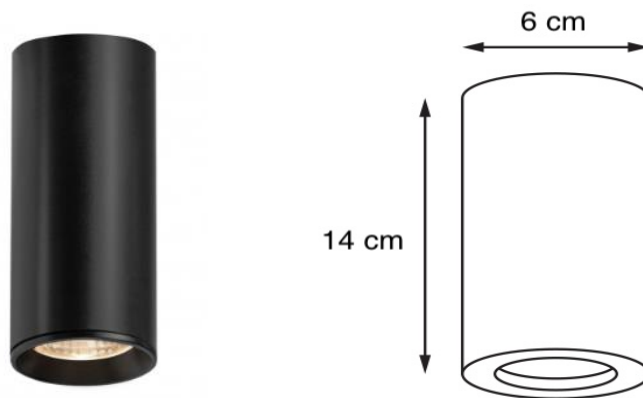

## Karta produktu

<b>NAZWA PRODUKTU</b>	<b>BARLO 13</b>
<b>NR PRODUKTU</b>	70026102
<b>EAN</b>	5902047304965

PARAMETRY PRODUKTU	
PRODUCENT	KASPA
KRAJ POCHODZENIA I MIEJSCE PRODUKCJI	POLSKA
MATERIAŁ WYKONANIA	ALUMINIUM
KOLOR	CZARNY
ŹRÓDŁO ŚWIATŁA W KOMPLECIE	NIE
TYP GWINTU	GU10
MOC	max 9W LED
NAPIĘCIE WEJŚCIOWE	~ 230V
KLASA SZCZELNOŚCI	IP20
GWARANCJA	24 m-ce
CERTYFIKAT EU	TAK

INFORMACJE DODATKOWE
OPRAWA WKRĘCANA DO PODSTAWY Z GWINTEM ZEWNĘTRZNYM
POWŁOKA GŁADKA MAT