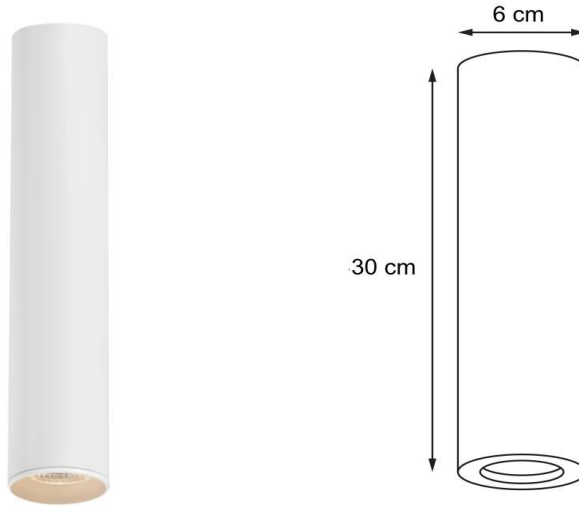

Karta produktu

NAZWA PRODUKTU	BARLO 30
NR PRODUKTU	70022101
EAN	5902047300028

PARAMETRY PRODUKTU	
PRODUCENT	KASPA
KRAJ POCHODZENIA I MIEJSCE PRODUKCJI	POLSKA
MATERIAŁ WYKONANIA	ALUMINIUM
KOLOR	BIAŁY
ŹRÓDŁO ŚWIATŁA W KOMPLECIE	NIE
TYP GWINTU	GU10
MOC	max 9W LED
NAPIĘCIE WEJŚCIOWE	~ 230V
KLASA SZCZELNOŚCI	IP20
GWARANCJA	24 m-ce
CERTYFIKAT EU	TAK

INFORMACJE DODATKOWE
OPRAWA WKRĘCANA DO PODSTAWY Z GWINTEM ZEWNĘTRZNYM
POWŁOKA GŁADKA MAT