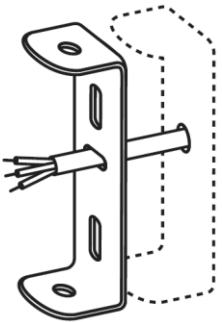

PRZEZNACZENIE

Do montażu stacjonarnego jako lampa do wnętrza.

POTRZEBNE NARZĘDZIA

MAX 25W LED E27  1 x

UWAGA WAŻNE

Zawsze dobieraj wkręty i kołki odpowiednie dla Twoich sufitów/ścian (gipskarton, beton, cegła itd.). Wiertło, którego będziesz używać, powinno być dopasowane do średnicy kołka rozporowego (poprawnie odczytaj oznaczenie średnicy na trzonku wiertła). Do montażu lamp zaleca się używania kołków nie mniejszych niż $\varnothing 8$, przy lampach o dużym ciężarze stosuj kołki $\varnothing 10$ i więcej.

1

2

3

4

5

6

7

L – Przewód prądowy
 ⊕ – Przewód uziemiający
 N – Przewód zerowy

8

L

Przewód prądowy (faza) czarny

Klasa ochronna I Lampa z przewodem ochronnym. Przewód ochronny - symbol

PE

Przewód ochronny (żółto/zielony)

Symbol Podłączenie do sieci od strony lampy

N