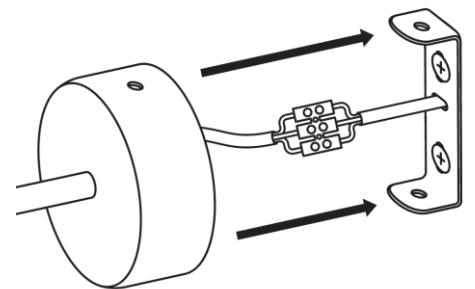

PRZEZNACZENIE

Do montażu stacjonarnego jako lampa do wnętrza.

POTRZEBNE NARZĘDZIA

MAX 25W LED E27  1 x

UWAGA WAŻNE

Zawsze dobieraj wkręty i kołki odpowiednie dla Twoich sufitów/ścian (gipskarton, beton, cegła itd.). Wiertło, którego będziesz używać, powinno być dopasowane do średnicy kołka rozporowego (poprawnie odczytaj oznaczenie średnicy na trzonku wiertła). Do montażu lamp zaleca się używania kołków nie mniejszych niż $\varnothing 8$, przy lampach o dużym ciężarze stosuj kołki $\varnothing 10$ i więcej.

1

2

3

4

5

6

7

L – Przewód prądowy
 ⊕ – Przewód uziemiający
 N – Przewód zerowy

8

L

Przewód prądowy (faza) czarny

Klasa ochronna I Lampa z przewodem ochronnym. Przewód ochronny - symbol

PE

Przewód ochronny (żółto/zielony)

Symbol Podłączenie do sieci od strony lampy

N