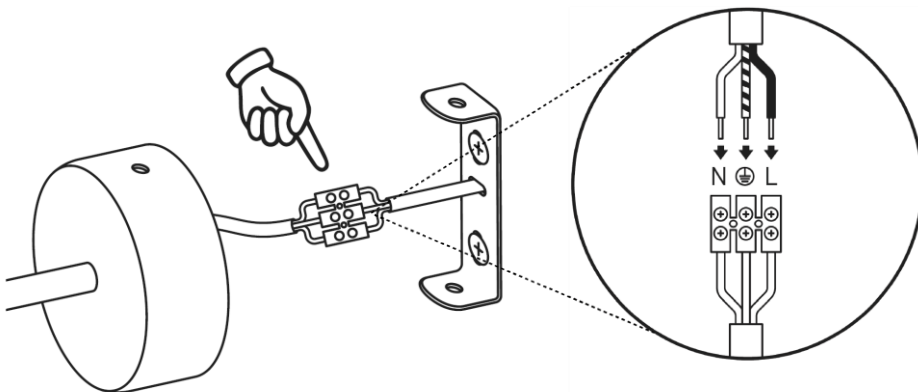

PRZEZNACZENIE

Do montażu stacjonarnego jako lampa do wnętrza.

POTRZEBNE NARZĘDZIA

MAX 25W LED E27  1 x

UWAGA WAŻNE

Zawsze dobieraj wkręty i kołki odpowiednie dla Twoich sufitów/ścian (gipskarton, beton, cegła itd.). Wiertło, którego będziesz używać, powinno być dopasowane do średnicy kołka rozporowego (poprawnie odczytaj oznaczenie średnicy na trzonku wiertła). Do montażu lamp zaleca się używania kołków nie mniejszych niż $\varnothing 8$, przy lampach o dużym ciężarze stosuj kołki $\varnothing 10$ i więcej.

INSTRUCTION

MANUAL

TOOLS NEEDED

1 x

MAX 25W LED E27 1 x

1

2

3

4

5

6

7

8

L

Power wire (phase) black

Protection class I Lamp with protective conductor - symbol

PE

Protective wire (yellow/green)

Symbol for mains connection on the lamp side

N

Neutral wire (blue)

Symbol for connection to the mains from the side of the house

IN CASE OF PROBLEMS OR QUESTIONS

mail: biuro@kasper.com.pl