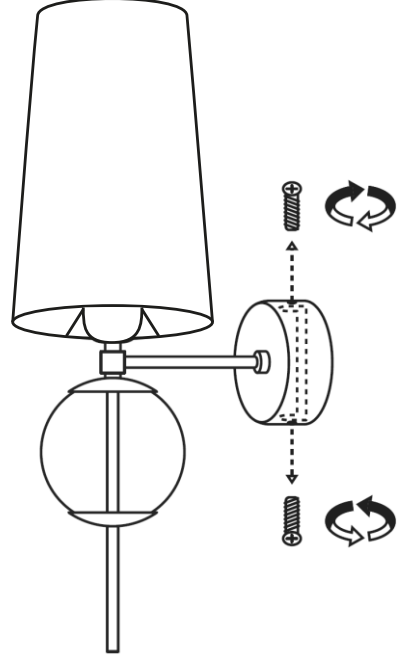

1

2

3

4

5

6

7

L – Przewód prądowy
⊕ – Przewód uziemiający
N – Przewód zerowy