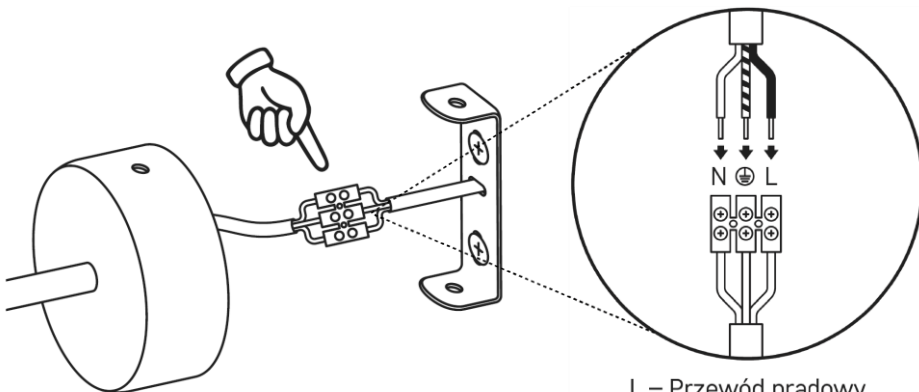

PRZEZNACZENIE

Do montażu stacjonarnego jako lampa do wnętrza.

POTRZEBNE NARZĘDZIA

MAX 25W LED E27  1 x

UWAGA WAŻNE

Zawsze dobieraj wkręty i kołki odpowiednie dla Twoich sufitów/ścian (gipskarton, beton, cegła itd.). Wiertło, którego będziesz używać, powinno być dopasowane do średnicy kołka rozporowego (poprawnie odczytaj oznaczenie średnicy na trzonku wiertła). Do montażu lamp zaleca się używania kołków nie mniejszych niż $\varnothing 8$, przy lampach o dużym ciężarze stosuj kołki $\varnothing 10$ i więcej.

1

2

3

4

5

6

7

L – Przewód prądowy
 ⊕ – Przewód uziemiający
 N – Przewód zerowy

8

L

Przewód prądowy (faza) czarny

Klasa ochronna I Lampa z przewodem ochronnym. Przewód ochronny - symbol

PE

Przewód ochronny (żółto/zielony)

Symbol Podłączenie do sieci od strony lampy

N