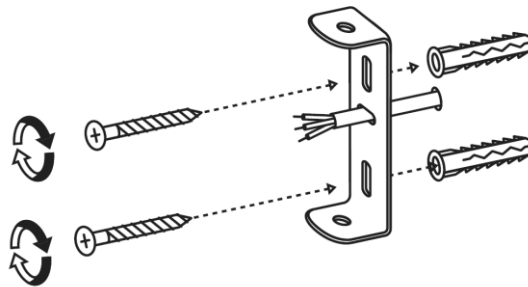

PRZEZNACZENIE

Do montażu stacjonarnego jako lampa do wnętrza.

POTRZEBNE NARZĘDZIA

MAX 25W LED E27  1 x

UWAGA WAŻNE

Zawsze dobieraj wkręty i kołki odpowiednie dla Twoich sufitów/ścian (gipskarton, beton, cegła itd.). Wiertło, którego będziesz używać, powinno być dopasowane do średnicy kołka rozporowego (poprawnie odczytaj oznaczenie średnicy na trzonku wiertła). Do montażu lamp zaleca się używania kołków nie mniejszych niż $\varnothing 8$, przy lampach o dużym ciężarze stosuj kołki $\varnothing 10$ i więcej.

1

2

3

4

5

6

7

L – Przewód prądowy
 ⊕ – Przewód uziemiający
 N – Przewód zerowy

8

L

Przewód prądowy (faza) czarny

Klasa ochronna I Lampa z przewodem ochronnym. Przewód ochronny - symbol

PE

Przewód ochronny (żółto/zielony)

Symbol Podłączenie do sieci od strony lampy

N