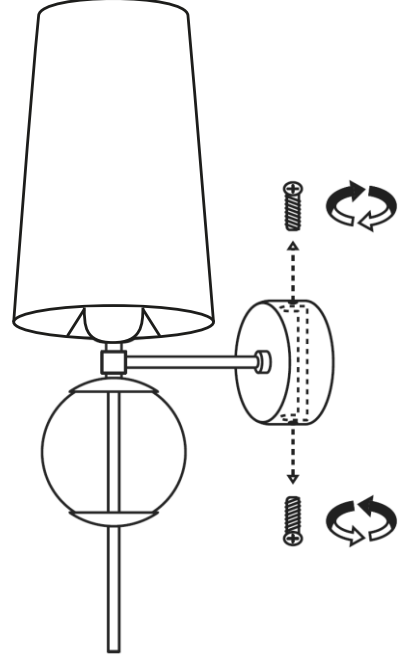

PRZEZNACZENIE

Do montażu stacjonarnego jako lampa do wnętrza.

POTRZEBNE NARZĘDZIA

MAX 25W LED E27  1 x

UWAGA WAŻNE

Zawsze dobieraj wkręty i kołki odpowiednie dla Twoich sufitów/ścian (gipskarton, beton, cegła itd.). Wiertło, którego będziesz używać, powinno być dopasowane do średnicy kołka rozporowego (poprawnie odczytaj oznaczenie średnicy na trzonku wiertła). Do montażu lamp zaleca się używania kołków nie mniejszych niż $\varnothing 8$, przy lampach o dużym ciężarze stosuj kołki $\varnothing 10$ i więcej.

INSTRUCTION

MANUAL

TOOLS NEEDED

1 x

MAX 25W LED E27 1 x

1

2

3