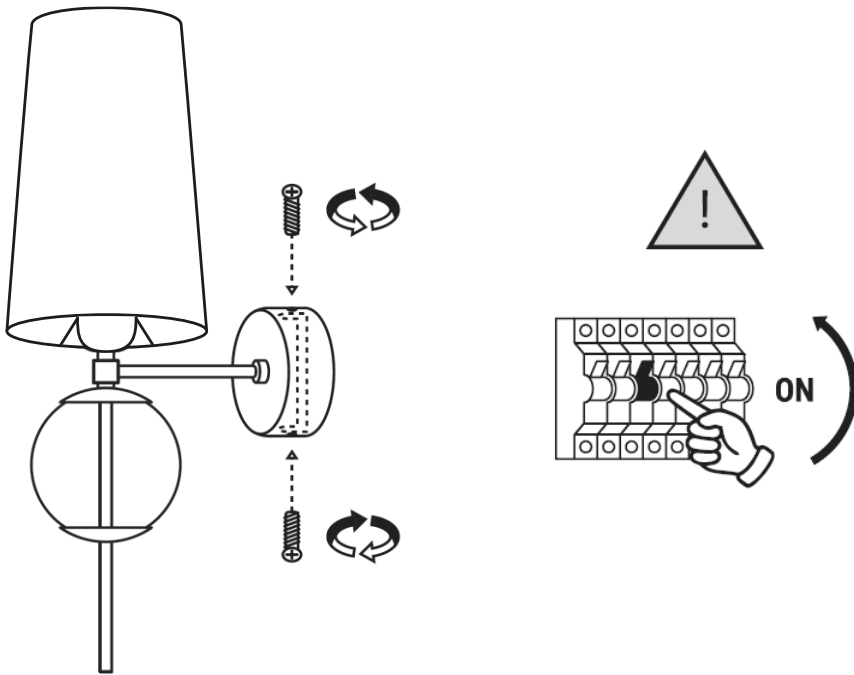

PRZEZNACZENIE

Do montażu stacjonarnego jako lampa do wnętrza.

POTRZEBNE NARZĘDZIA

MAX 25W LED E27  1 x

UWAGA WAŻNE

Zawsze dobieraj wkręty i kołki odpowiednie dla Twoich sufitów/ścian (gipskarton, beton, cegła itd.). Wiertło, którego będziesz używać, powinno być dopasowane do średnicy kołka rozporowego (poprawnie odczytaj oznaczenie średnicy na trzonku wiertła). Do montażu lamp zaleca się używania kołków nie mniejszych niż $\varnothing 8$, przy lampach o dużym ciężarze stosuj kołki $\varnothing 10$ i więcej.

1

2

3

4

5

6

7

L – Przewód prądowy
 ⊕ – Przewód uziemiający
 N – Przewód zerowy

8

L

Przewód prądowy (faza) czarny

Klasa ochronna I Lampa z przewodem ochronnym. Przewód ochronny - symbol

PE

Przewód ochronny (żółto/zielony)

Symbol Podłączenie do sieci od strony lampy

N