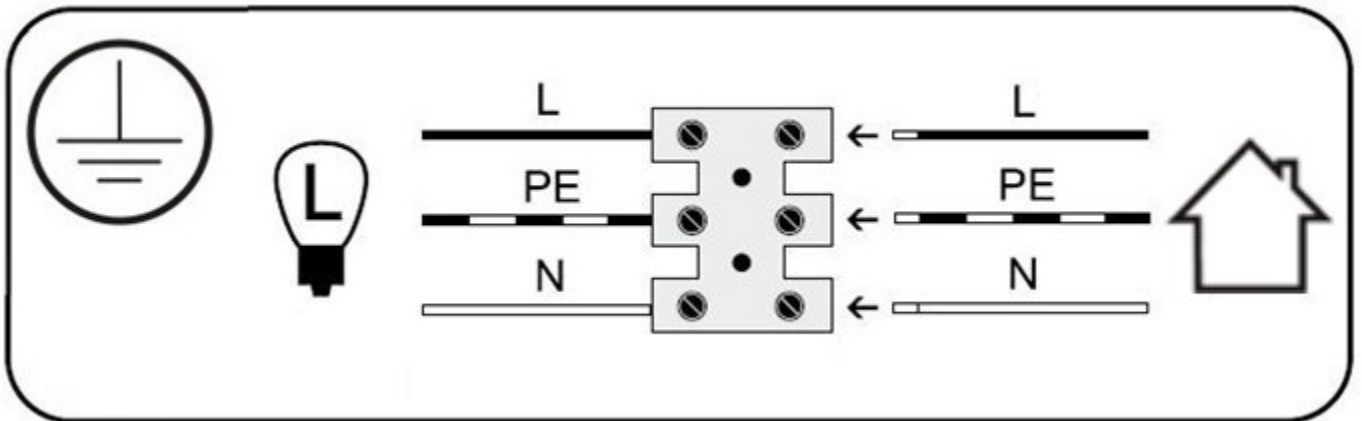

PRZEZNACZENIE

Do montażu stacjonarnego jako lampa do wnętrza.

POTRZEBNE NARZĘDZIA

MAX 25W LED E27  1 x

UWAGA WAŻNE

Zawsze dobieraj wkręty i kołki odpowiednie dla Twoich sufitów/ścian (gipskarton, beton, cegła itd.). Wiertło, którego będziesz używać, powinno być dopasowane do średnicy kołka rozporowego (poprawnie odczytaj oznaczenie średnicy na trzonku wiertła). Do montażu lamp zaleca się używania kołków nie mniejszych niż $\varnothing 8$, przy lampach o dużym ciężarze stosuj kołki $\varnothing 10$ i więcej.

8

L

Przewód prądowy (faza) czarny

Klasa ochronna I Lampa z przewodem ochronnym. Przewód ochronny - symbol

PE

Przewód ochronny (żółto/zielony)

Symbol Podłączenie do sieci od strony lampy

N