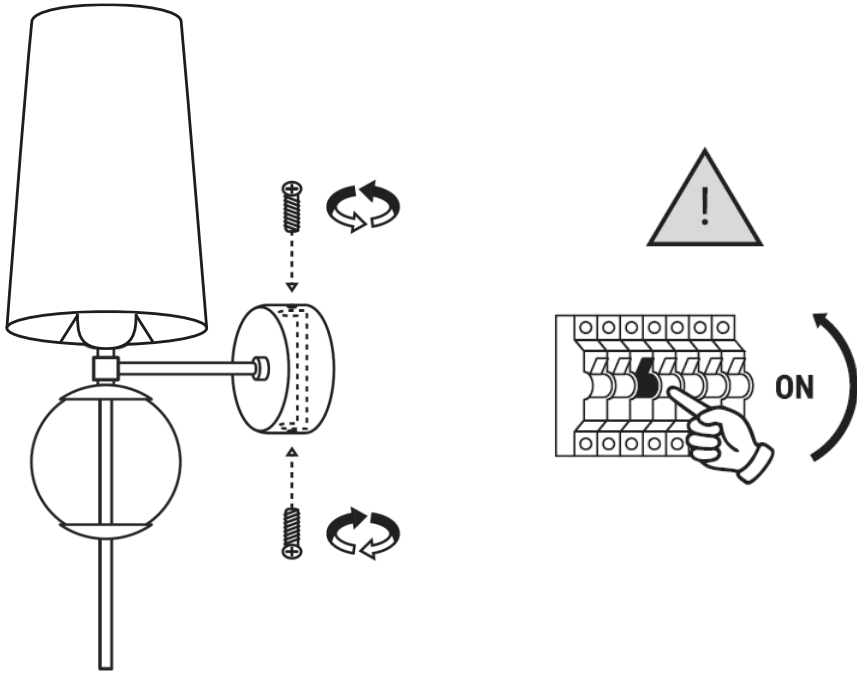

PRZEZNACZENIE

Do montażu stacjonarnego jako lampa do wnętrza.

POTRZEBNE NARZĘDZIA

MAX 25W LED E27  1 x

UWAGA WAŻNE

Zawsze dobieraj wkręty i kołki odpowiednie dla Twoich sufitów/ścian (gipskarton, beton, cegła itd.). Wiertło, którego będziesz używać, powinno być dopasowane do średnicy kołka rozporowego (poprawnie odczytaj oznaczenie średnicy na trzonku wiertła). Do montażu lamp zaleca się używania kołków nie mniejszych niż $\varnothing 8$, przy lampach o dużym ciężarze stosuj kołki $\varnothing 10$ i więcej.

INSTRUCTION

MANUAL

TOOLS NEEDED

1 x

MAX 25W LED E27 1 x

1

2

3

4

5

6

7

8

L

Power wire (phase) black

Protection class I Lamp with protective conductor - symbol

PE

Protective wire (yellow/green)

Symbol for mains connection on the lamp side

N

Neutral wire (blue)

Symbol for connection to the mains from the side of the house

IN CASE OF PROBLEMS OR QUESTIONS

mail: biuro@kasper.com.pl