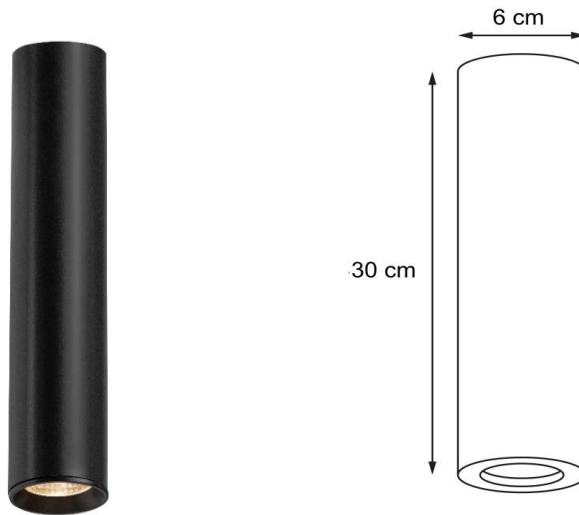

## Karta produktu

<b>NAZWA PRODUKTU</b>	<b>BARLO 30</b>
<b>NR PRODUKTU</b>	70027102
<b>EAN</b>	5902047304972

PARAMETRY PRODUKTU	
PRODUCENT	KASPA
KRAJ POCHODZENIA I MIEJSCE PRODUKCJI	POLSKA
MATERIAŁ WYKONANIA	ALUMINIUM
KOLOR	CZARNY
ŹRÓDŁO ŚWIATŁA W KOMPLECIE	NIE
TYP GWINTU	GU10
MOC	max 9W LED
NAPIĘCIE WEJŚCIOWE	~ 230V
KLASA SZCZELNOŚCI	IP20
GWARANCJA	24 m-ce
CERTYFIKAT EU	TAK

INFORMACJE DODATKOWE
OPRAWA WKRĘCANA DO PODSTAWY Z GWINTEM ZEWNĘTRZNYM
POWŁOKA GŁADKA MAT