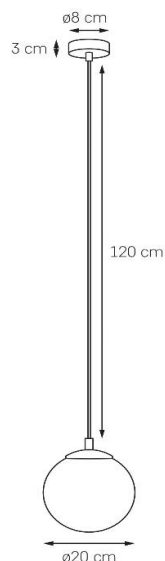

Karta produktu

NAZWA PRODUKTU	BLER 1
NR PRODUKTU	11041105
EAN	5902047305313

PARAMETRY PRODUKTU

PRODUCENT	KASPA
KRAJ POCHODZENIA I MIEJSCE PRODUKCJI	POLSKA
MATERIAŁ WYKONANIA	METAL/SZKŁO
KOLOR	CZARNY/ZŁOTY/BIAŁY
ŹRÓDŁO ŚWIATŁA W KOMPLECIE	NIE
TYP GWINTU	E27
MOC	max 25W LED
NAPIĘCIE WEJŚCIOWE	~ 230V
KLASA SZCZELNOŚCI	IP20
MOŻLIWOŚĆ REGULACJI DŁUGOŚCI	TAK
GWARANCJA	24 m-ce
CERTYFIKAT EU	TAK