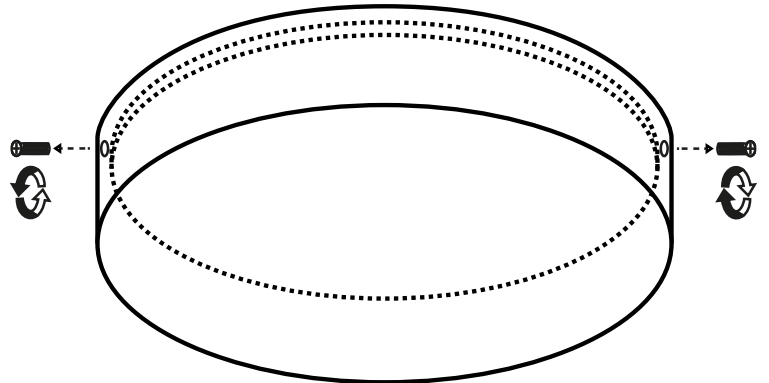

PRZEZNACZENIE

Do montażu stacjonarnego jako lampa do wnętrza.

i

POTRZEBNE NARZĘDZIA

UWAGA WAŻNE

Zawsze dobieraj wkręty i kołki odpowiednie dla Twoich sufitów/ścian (gipskarton, beton, cegła itd.). Wiertło, którego będziesz używać, powinno być dopasowane do średnicy kołka rozporowego (poprawnie odczytaj oznaczenie średnicy na trzonku wiertła). Do montażu lamp zaleca się używania kołków nie mniejszych niż $\varnothing 8$, przy lampach o dużym ciężarze stosuj kołki $\varnothing 10$ i więcej.

1

2

3

4

5

6

L

Przewód prądowy (faza) czarny

Klasa ochronna I Lampa z przewodem ochronnym.
Przewód ochronny - symbol

PE

Przewód ochronny (żółto/zielony)

Symbol
Podłączenie do sieci od strony lampy

N

Przewód zerowy (neutralny) niebieski

Symbol
Podłączenie do sieci od strony domu