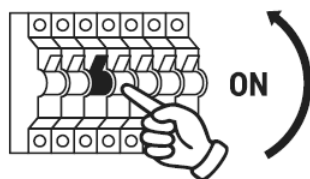

L

Przewód prądowy (faza) czarny

Klasa ochronna I Lampa z przewodem ochronnym.
Przewód ochronny - symbol

PE

Przewód ochronny (żółto/zielony)

Symbol
Podłączenie do sieci od strony lampy

N

Przewód zerowy (neutralny) niebieski

Symbol
Podłączenie do sieci od strony domu

W RAZIE PROBLEMÓW CZY PYTAŃ

kom: 662 239 365

mail: biuro@kaspacom.pl