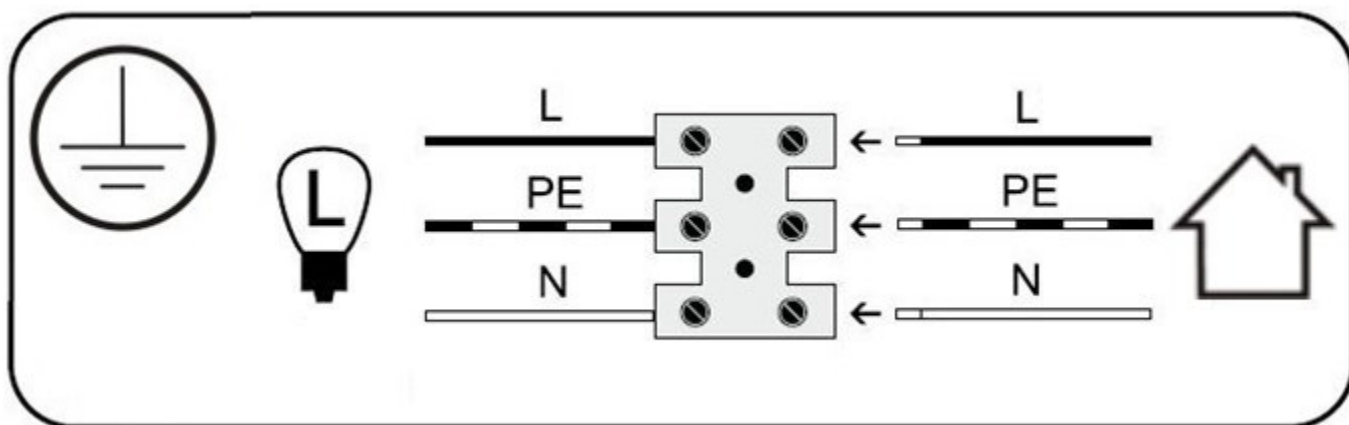

L

Przewód prądowy (faza) czarny

Klasa ochronna I Lampa z przewodem ochronnym.
Przewód ochronny - symbol

PE

Przewód ochronny (żółto/zielony)

Symbol
Podłączenie do sieci od strony lampy

N

Przewód zerowy (neutralny) niebieski

Symbol
Podłączenie do sieci od strony domu

W RAZIE PROBLEMÓW CZY PYTAŃ

kom: 662 239 365

mail: biuro@kaspacom.pl