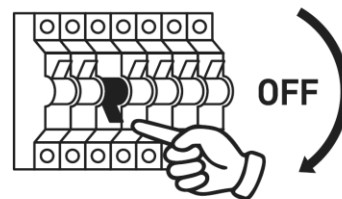

k.
KASPA

30305102

DISC S

INSTRUKCJA

MONTAŻU I OBSŁUGI

WAŻNE

Przed rozpoczęciem instalacji odłącz zasilanie. Pamiętaj, że instalacje elektryczne mogą być wykonywane wyłącznie przez wykwalifikowanych elektryków z uprawnieniami.

PRZEZNACZENIE

Do montażu stacjonarnego jako lampa do wnętrza.

i

POTRZEBNE NARZĘDZIA

UWAGA WAŻNE

Zawsze dobieraj wkręty i kołki odpowiednie dla Twoich sufitów/ścian (gipskarton, beton, cegła itd.). Wiertło, którego będziesz używać, powinno być dopasowane do średnicy kołka rozporowego (poprawnie odczytaj oznaczenie średnicy na trzonku wiertła). Do montażu lamp zaleca się używania kołków nie mniejszych niż $\varnothing 8$, przy lampach o dużym ciężarze stosuj kołki $\varnothing 10$ i więcej.