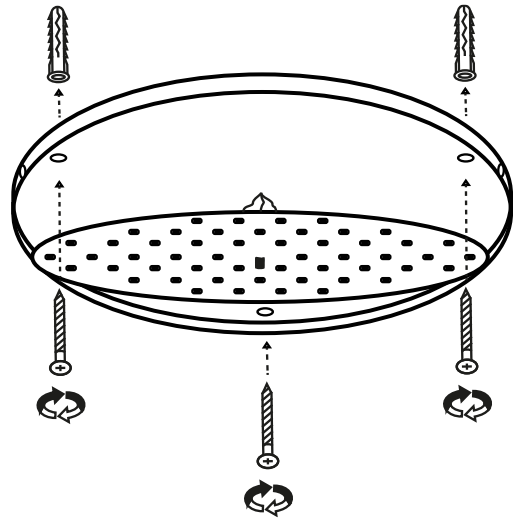

PRZEZNACZENIE

Do montażu stacjonarnego jako lampa do wnętrza.

i

POTRZEBNE NARZĘDZIA

UWAGA WAŻNE

Zawsze dobieraj wkręty i kołki odpowiednie dla Twoich sufitów/ścian (gipskarton, beton, cegła itd.). Wiertło, którego będziesz używać, powinno być dopasowane do średnicy kołka rozporowego (poprawnie odczytaj oznaczenie średnicy na trzonku wiertła). Do montażu lamp zaleca się używania kołków nie mniejszych niż $\varnothing 8$, przy lampach o dużym ciężarze stosuj kołki $\varnothing 10$ i więcej.

TOOLS NEEDED

1

2

3

4

5

6

L

Power wire (phase) black

Protection class I Lamp with protective conductor - symbol

PE

Protective wire (yellow/green)

Symbol for mains connection on the lamp side

N

Neutral wire (blue)

Symbol for connection to the mains from the side of the house