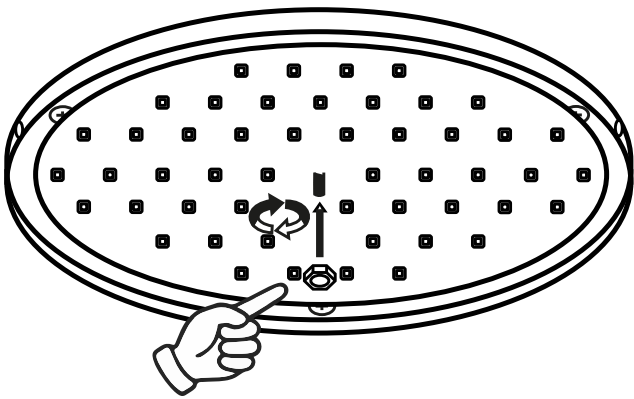

k.
KASPA

30305102

DISC S

INSTRUKCJA

MONTAŻU I OBSŁUGI

WAŻNE

Przed rozpoczęciem instalacji odłącz zasilanie. Pamiętaj, że instalacje elektryczne mogą być wykonywane wyłącznie przez wykwalifikowanych elektryków z uprawnieniami.

PRZEZNACZENIE

Do montażu stacjonarnego jako lampa do wnętrza.

i

POTRZEBNE NARZĘDZIA

UWAGA WAŻNE

Zawsze dobieraj wkręty i kołki odpowiednie dla Twoich sufitów/ścian (gipskarton, beton, cegła itd.). Wiertło, którego będziesz używać, powinno być dopasowane do średnicy kołka rozporowego (poprawnie odczytaj oznaczenie średnicy na trzonku wiertła). Do montażu lamp zaleca się używania kołków nie mniejszych niż $\varnothing 8$, przy lampach o dużym ciężarze stosuj kołki $\varnothing 10$ i więcej.

TOOLS NEEDED

1

2

3

4

5

6

L

Power wire (phase) black

Protection class I Lamp with protective conductor - symbol

PE

Protective wire (yellow/green)

Symbol for mains connection on the lamp side

N

Neutral wire (blue)

Symbol for connection to the mains from the side of the house