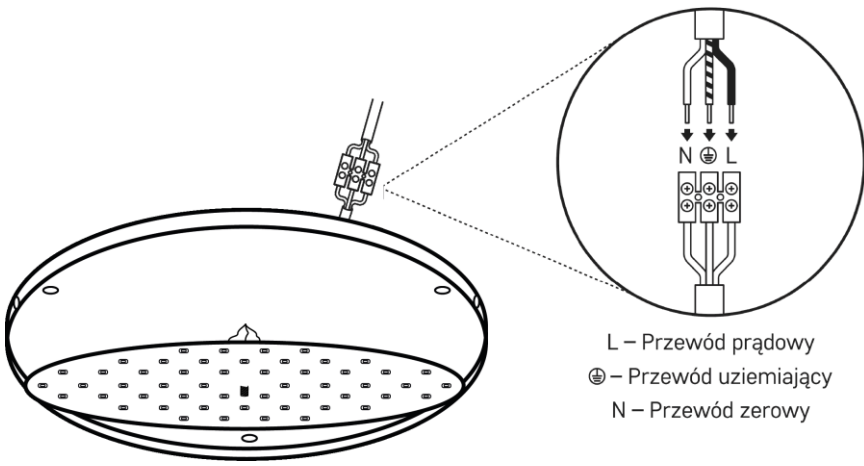

PRZEZNACZENIE

Do montażu stacjonarnego jako lampa do wnętrza.

i

POTRZEBNE NARZĘDZIA

UWAGA WAŻNE

Zawsze dobieraj wkręty i kołki odpowiednie dla Twoich sufitów/ścian (gipskarton, beton, cegła itd.). Wiertło, którego będziesz używać, powinno być dopasowane do średnicy kołka rozporowego (poprawnie odczytaj oznaczenie średnicy na trzonku wiertła). Do montażu lamp zaleca się używania kołków nie mniejszych niż $\varnothing 8$, przy lampach o dużym ciężarze stosuj kołki $\varnothing 10$ i więcej.

1

2

3

4

5

6

L

Przewód prądowy (faza) czarny

Klasa ochronna I Lampa z przewodem ochronnym.
Przewód ochronny - symbol

PE

Przewód ochronny (żółto/zielony)

Symbol
Podłączenie do sieci od strony lampy

N

Przewód zerowy (neutralny) niebieski

Symbol
Podłączenie do sieci od strony domu