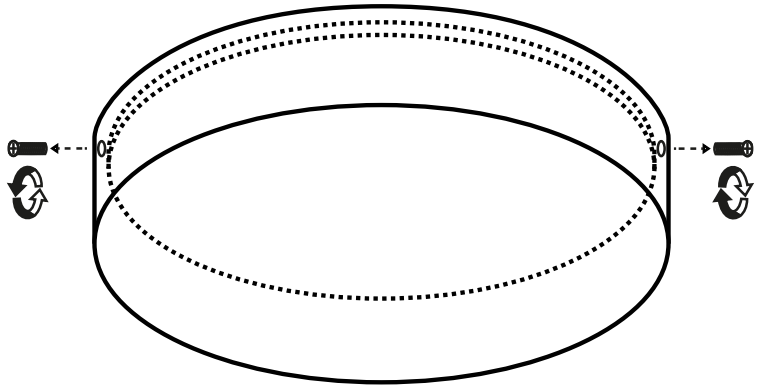

PRZEZNACZENIE

Do montażu stacjonarnego jako lampa do wnętrza.

i

POTRZEBNE NARZĘDZIA

UWAGA WAŻNE

Zawsze dobieraj wkręty i kołki odpowiednie dla Twoich sufitów/ścian (gipskarton, beton, cegła itd.). Wiertło, którego będziesz używać, powinno być dopasowane do średnicy kołka rozporowego (poprawnie odczytaj oznaczenie średnicy na trzonku wiertła). Do montażu lamp zaleca się używania kołków nie mniejszych niż $\varnothing 8$, przy lampach o dużym ciężarze stosuj kołki $\varnothing 10$ i więcej.

Klasa ochronna I Lampa z przewodem ochronnym.
Przewód ochronny - symbol

PE

Przewód ochronny (żółto/zielony)

Symbol
Podłączenie do sieci od strony lampy

N

Przewód zerowy (neutralny) niebieski

Symbol
Podłączenie do sieci od strony domu

TOOLS NEEDED

1

2

3

4

5

6

L

Power wire (phase) black

Protection class I Lamp with protective conductor - symbol

PE

Protective wire (yellow/green)

Symbol for mains connection on the lamp side

N

Neutral wire (blue)

Symbol for connection to the mains from the side of the house