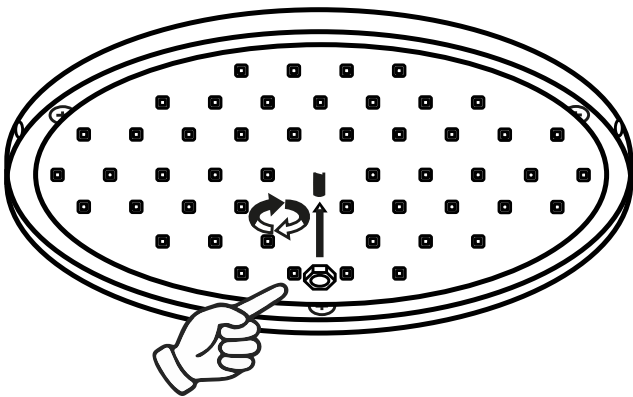

k.
KASPA

30305102

DISC S

INSTRUKCJA

MONTAŻU I OBSŁUGI

WAŻNE

Przed rozpoczęciem instalacji odłącz zasilanie. Pamiętaj, że instalacje elektryczne mogą być wykonywane wyłącznie przez wykwalifikowanych elektryków z uprawnieniami.

PRZEZNACZENIE

Do montażu stacjonarnego jako lampa do wnętrza.

i

POTRZEBNE NARZĘDZIA

UWAGA WAŻNE

Zawsze dobieraj wkręty i kołki odpowiednie dla Twoich sufitów/ścian (gipskarton, beton, cegła itd.). Wiertło, którego będziesz używać, powinno być dopasowane do średnicy kołka rozporowego (poprawnie odczytaj oznaczenie średnicy na trzonku wiertła). Do montażu lamp zaleca się używania kołków nie mniejszych niż $\varnothing 8$, przy lampach o dużym ciężarze stosuj kołki $\varnothing 10$ i więcej.

1

2

3

4

5

6

L

Przewód prądowy (faza) czarny

Klasa ochronna I Lampa z przewodem ochronnym.
Przewód ochronny - symbol

PE

Przewód ochronny (żółto/zielony)

Symbol
Podłączenie do sieci od strony lampy

N

Przewód zerowy (neutralny) niebieski

Symbol
Podłączenie do sieci od strony domu