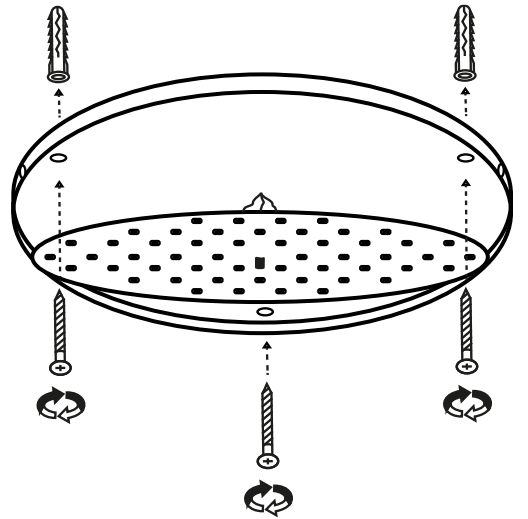

PRZEZNACZENIE

Do montażu stacjonarnego jako lampa do wnętrza.

i

POTRZEBNE NARZĘDZIA

UWAGA WAŻNE

Zawsze dobieraj wkręty i kołki odpowiednie dla Twoich sufitów/ścian (gipskarton, beton, cegła itd.). Wiertło, którego będziesz używać, powinno być dopasowane do średnicy kołka rozporowego (poprawnie odczytaj oznaczenie średnicy na trzonku wiertła). Do montażu lamp zaleca się używania kołków nie mniejszych niż $\varnothing 8$, przy lampach o dużym ciężarze stosuj kołki $\varnothing 10$ i więcej.

1

2

3

4

5

6

L

Przewód prądowy (faza) czarny

Klasa ochronna I Lampa z przewodem ochronnym.
Przewód ochronny - symbol

PE

Przewód ochronny (żółto/zielony)

Symbol
Podłączenie do sieci od strony lampy

N

Przewód zerowy (neutralny) niebieski

Symbol
Podłączenie do sieci od strony domu