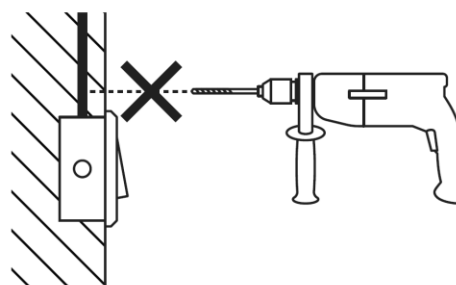

k.
KASPA

30305102

DISC S

INSTRUKCJA

MONTAŻU I OBSŁUGI

WAŻNE

Przed rozpoczęciem instalacji odłącz zasilanie. Pamiętaj, że instalacje elektryczne mogą być wykonywane wyłącznie przez wykwalifikowanych elektryków z uprawnieniami.

PRZEZNACZENIE

Do montażu stacjonarnego jako lampa do wnętrza.

i

POTRZEBNE NARZĘDZIA

UWAGA WAŻNE

Zawsze dobieraj wkręty i kołki odpowiednie dla Twoich sufitów/ścian (gipskarton, beton, cegła itd.). Wiertło, którego będziesz używać, powinno być dopasowane do średnicy kołka rozporowego (poprawnie odczytaj oznaczenie średnicy na trzonku wiertła). Do montażu lamp zaleca się używania kołków nie mniejszych niż $\varnothing 8$, przy lampach o dużym ciężarze stosuj kołki $\varnothing 10$ i więcej.