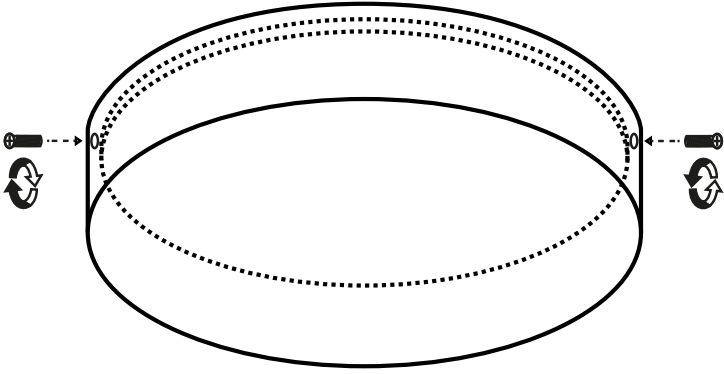

k.
KASPA

30305102

DISC S

INSTRUKCJA

MONTAŻU I OBSŁUGI

WAŻNE

Przed rozpoczęciem instalacji odłącz zasilanie. Pamiętaj, że instalacje elektryczne mogą być wykonywane wyłącznie przez wykwalifikowanych elektryków z uprawnieniami.

PRZEZNACZENIE

Do montażu stacjonarnego jako lampa do wnętrza.

i

POTRZEBNE NARZĘDZIA

UWAGA WAŻNE

Zawsze dobieraj wkręty i kołki odpowiednie dla Twoich sufitów/ścian (gipskarton, beton, cegła itd.). Wiertło, którego będziesz używać, powinno być dopasowane do średnicy kołka rozporowego (poprawnie odczytaj oznaczenie średnicy na trzonku wiertła). Do montażu lamp zaleca się używania kołków nie mniejszych niż $\varnothing 8$, przy lampach o dużym ciężarze stosuj kołki $\varnothing 10$ i więcej.

1

2

3

4

5

6

L

Przewód prądowy (faza) czarny

Klasa ochronna I Lampa z przewodem ochronnym.
Przewód ochronny - symbol

PE

Przewód ochronny (żółto/zielony)

Symbol
Podłączenie do sieci od strony lampy

N

Przewód zerowy (neutralny) niebieski

Symbol
Podłączenie do sieci od strony domu