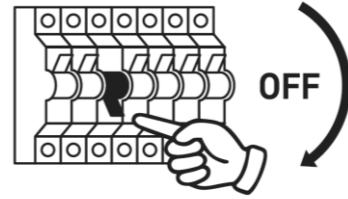

TOOLS NEEDED