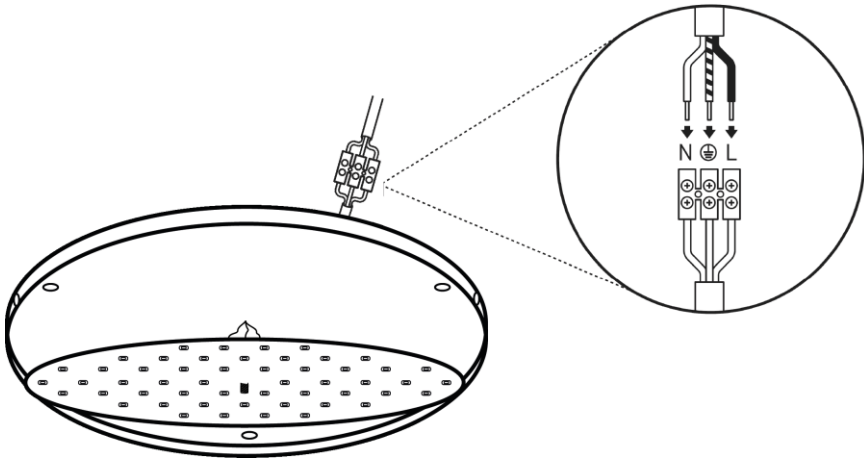

PRZEZNACZENIE

Do montażu stacjonarnego jako lampa do wnętrza.

i

POTRZEBNE NARZĘDZIA

UWAGA WAŻNE

Zawsze dobieraj wkręty i kołki odpowiednie dla Twoich sufitów/ścian (gipskarton, beton, cegła itd.). Wiertło, którego będziesz używać, powinno być dopasowane do średnicy kołka rozporowego (poprawnie odczytaj oznaczenie średnicy na trzonku wiertła). Do montażu lamp zaleca się używania kołków nie mniejszych niż $\varnothing 8$, przy lampach o dużym ciężarze stosuj kołki $\varnothing 10$ i więcej.

Klasa ochronna I Lampa z przewodem ochronnym.
Przewód ochronny - symbol

PE

Przewód ochronny (żółto/zielony)

Symbol
Podłączenie do sieci od strony lampy

N

Przewód zerowy (neutralny) niebieski

Symbol
Podłączenie do sieci od strony domu

TOOLS NEEDED

1

2

3

4

5

6

L

Power wire (phase) black

Protection class I Lamp with protective conductor - symbol

PE

Protective wire (yellow/green)

Symbol for mains connection on the lamp side

N

Neutral wire (blue)

Symbol for connection to the mains from the side of the house