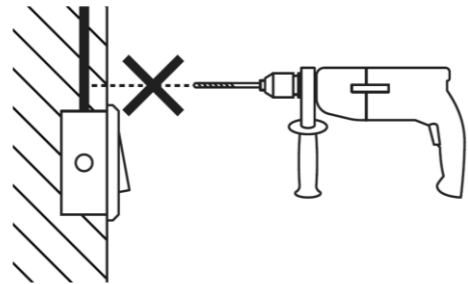

TOOLS NEEDED