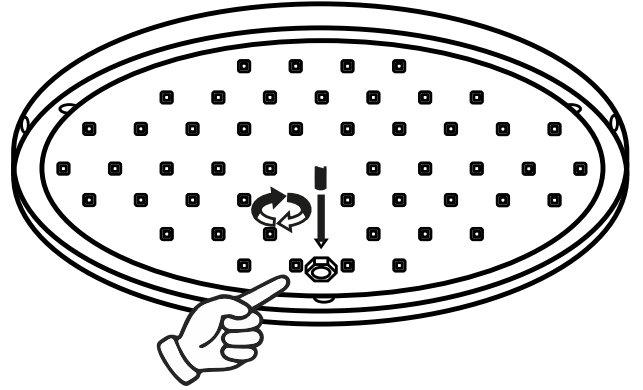

k.
KASPA

30305102

DISC S

INSTRUKCJA

MONTAŻU I OBSŁUGI

WAŻNE

Przed rozpoczęciem instalacji odłącz zasilanie. Pamiętaj, że instalacje elektryczne mogą być wykonywane wyłącznie przez wykwalifikowanych elektryków z uprawnieniami.

PRZEZNACZENIE

Do montażu stacjonarnego jako lampa do wnętrza.

i

POTRZEBNE NARZĘDZIA

UWAGA WAŻNE

Zawsze dobieraj wkręty i kołki odpowiednie dla Twoich sufitów/ścian (gipskarton, beton, cegła itd.). Wiertło, którego będziesz używać, powinno być dopasowane do średnicy kołka rozporowego (poprawnie odczytaj oznaczenie średnicy na trzonku wiertła). Do montażu lamp zaleca się używania kołków nie mniejszych niż $\varnothing 8$, przy lampach o dużym ciężarze stosuj kołki $\varnothing 10$ i więcej.

1

2

3

4

5

6

L

Przewód prądowy (faza) czarny

Klasa ochronna I Lampa z przewodem ochronnym.
Przewód ochronny - symbol

PE

Przewód ochronny (żółto/zielony)

Symbol
Podłączenie do sieci od strony lampy

N

Przewód zerowy (neutralny) niebieski

Symbol
Podłączenie do sieci od strony domu